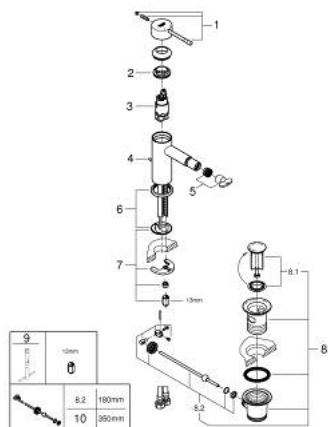

## 32 935 AL1 ESSENCE EGYKAROS BIDÉCSAPTELEP, 1/2" S-ES MÉRET

### TERMÉKLEÍRÁS

- Szín: Brushed Hard Graphite
- Egylyukas kivitel
- Fém fogantyú
- GROHE SilkMove 28 mm-es kerámiabetét
- beépített hőmérséklet-korlátozó
- GROHE LongLife felületkezelés
- GROHE FastFixation Plus gyorsrögzítő rendszer
- gömbcsuklós gyöngyöztető
- húzórudas leeresztőgarnitúra 1 1/4"
- flexibilis csatlakozótömlők
- minimális kifolyási nyomás 1,0 bar

### ALKATRÉSZEK , február 2022 – now

- 1: Fogantyú (Cikkszám 46917AL0)
  - 2: rögzítőgyűrű (Cikkszám 46715000)
  - 3: Kartus (keverő) (Cikkszám 46580000)
  - 4: Húzó-rúd (Cikkszám 46739AL0)
  - 5: Gyöngyöztető (Cikkszám 13998000)
  - 6: Rozetta (Cikkszám 48603AL0)
  - 7: Szár rögzítő készlet (Cikkszám 46645000)
  - 8: Lefolyógarnitúra, 5/4" (Cikkszám 28910AL0)
  - 8.1: Dugó (Cikkszám 07182AL0)
  - 8.2: Excenterrúd (Cikkszám 07052000)
  - 9: Szerelőkulcs (Cikkszám 19017000)\*
  - 10: Excenterrúd (Cikkszám 07341000)\*
- \* Opcionális kiegészítők