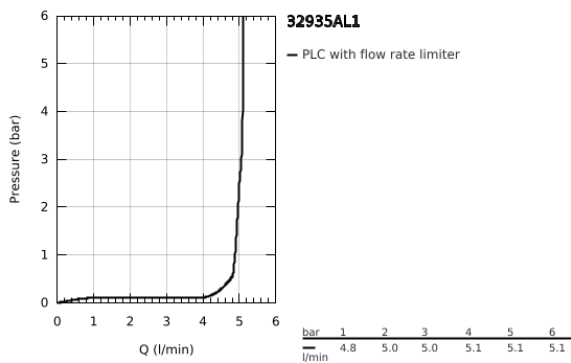

## 32 935 AL1 ESSENCE EGYKAROS BIDÉCSAPTELEP, 1/2" S-ES MÉRET

### TERMÉKLEÍRÁS

- Szín: Brushed Hard Graphite
- Egylyukas kivitel
- Fém fogantyú
- GROHE SilkMove 28 mm-es kerámiabetét
- beépített hőmérséklet-korlátozó
- GROHE LongLife felületkezelés
- GROHE FastFixation Plus gyorsrögzítő rendszer
- gömbcsuklós gyöngyöztető
- húzórudas leeresztőgarnitúra 1 1/4"
- flexibilis csatlakozótömlők
- minimális kifolyási nyomás 1,0 bar