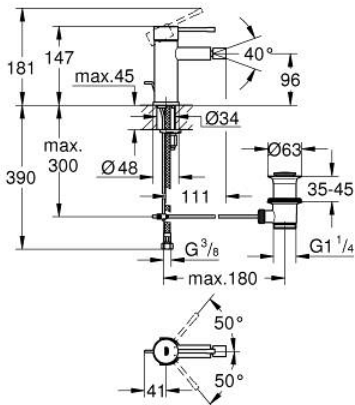

## 32 935 AL1 ESSENCE EGYKAROS BIDÉCSAPTELEP, 1/2" S-ES MÉRET

### TERMÉKLEÍRÁS

- Szín: Brushed Hard Graphite
- Egylyukas kivitel
- Fém fogantyú
- GROHE SilkMove 28 mm-es kerámiabetét
- beépített hőmérséklet-korlátozó
- GROHE LongLife felületkezelés
- GROHE FastFixation Plus gyorsrögzítő rendszer
- gömbcsuklós gyöngyöztető
- húzórudas leeresztőgarnitúra 1 1/4"
- flexibilis csatlakozótömlők
- minimális kifolyási nyomás 1,0 bar

### ALKATRÉSZEK , február 2022 – now

- 1: Fogantyú (Cikkszám 46917AL0)
  - 2: rögzítőgyűrű (Cikkszám 46715000)
  - 3: Kartus (keverő) (Cikkszám 46580000)
  - 4: Húzó-rúd (Cikkszám 46739AL0)
  - 5: Gyöngyöztető (Cikkszám 13998000)
  - 6: Rozetta (Cikkszám 48603AL0)
  - 7: Szár rögzítő készlet (Cikkszám 46645000)
  - 8: Lefolyógarnitúra, 5/4" (Cikkszám 28910AL0)
  - 8.1: Dugó (Cikkszám 07182AL0)
  - 8.2: Excenterrúd (Cikkszám 07052000)
  - 9: Szerelőkulcs (Cikkszám 19017000)\*
  - 10: Excenterrúd (Cikkszám 07341000)\*
- \* Opcionális kiegészítők