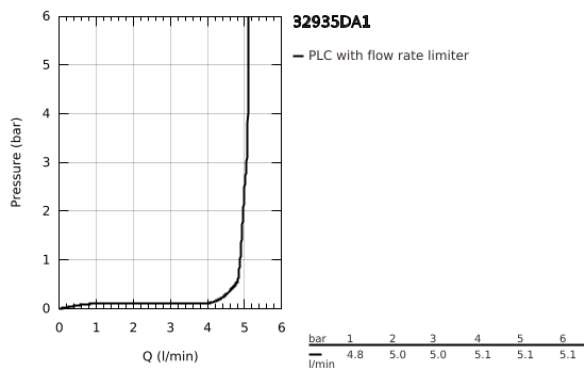

32 935 DA1 ESSENCE EGYKAROS BIDÉCSAPTELEP, 1/2" S-ES MÉRET

TERMÉKLEÍRÁS

- Szín: Warm Sunset
- Egylyukas kivitel
- Fém fogantyú
- GROHE SilkMove 28 mm-es kerámiabetét
- beépített hőmérséklet-korlátozó
- GROHE LongLife felületkezelés
- GROHE FastFixation Plus gyorsrögzítő rendszer
- gömbcsuklós gyöngyöztető
- húzórudas leeresztőgarnitúra 1 1/4"
- flexibilis csatlakozótömlők
- minimális kifolyási nyomás 1,0 bar

32 935 DA1 ESSENCE EGYKAROS BIDÉCSAPTELEP, 1/2" S-ES MÉRET

ALKATRÉSZEK , február 2022 – now

- 1: Fogantyú (Cikkszám 46917DA0)
 - 2: rögzítőgyűrű (Cikkszám 46715000)
 - 3: Kartus (keverő) (Cikkszám 46580000)
 - 4: lift rod (Cikkszám 46739DA0)
 - 5: Gyöngyöztető (Cikkszám 13998000)
 - 6: Rozetta (Cikkszám 48603DA0)
 - 7: Szár rögzítő készlet (Cikkszám 46645000)
 - 8: Lefolyógarnitúra, 5/4" (Cikkszám 28910DA0)
 - 8.1: Dugó (Cikkszám 07182DA0)
 - 8.2: Excenterrúd (Cikkszám 07052000)
 - 9: Szerelőkulcs (Cikkszám 19017000)*
 - 10: Excenterrúd (Cikkszám 07341000)*
- * Opcionális kiegészítők