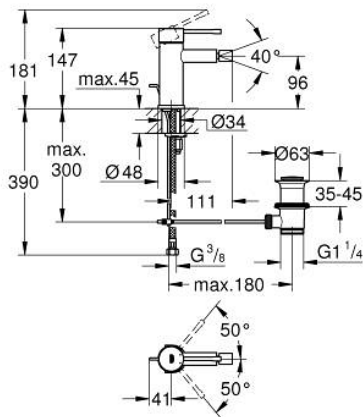

32 935 DA1 ESSENCE EGYKAROS BIDÉCSAPTELEP, 1/2" S-ES MÉRET

TERMÉKLEÍRÁS

- Szín: Warm Sunset
- Egylyukas kivitel
- Fém fogantyú
- GROHE SilkMove 28 mm-es kerámiabetét
- beépített hőmérséklet-korlátozó
- GROHE LongLife felületkezelés
- GROHE FastFixation Plus gyorsrögzítő rendszer
- gömbcsuklós gyöngyöztető
- húzórudas leeresztőgarnitúra 1 1/4"
- flexibilis csatlakozótömlők
- minimális kifolyási nyomás 1,0 bar

32 935 DA1 ESSENCE EGYKAROS BIDÉCSAPTELEP, 1/2" S-ES MÉRET

ALKATRÉSZEK , február 2022 – now

- 1: Fogantyú (Cikkszám 46917DA0)
 - 2: rögzítőgyűrű (Cikkszám 46715000)
 - 3: Kartus (keverő) (Cikkszám 46580000)
 - 4: lift rod (Cikkszám 46739DA0)
 - 5: Gyöngyöztető (Cikkszám 13998000)
 - 6: Rozetta (Cikkszám 48603DA0)
 - 7: Szár rögzítő készlet (Cikkszám 46645000)
 - 8: Lefolyógarnitúra, 5/4" (Cikkszám 28910DA0)
 - 8.1: Dugó (Cikkszám 07182DA0)
 - 8.2: Excenterrúd (Cikkszám 07052000)
 - 9: Szerelőkulcs (Cikkszám 19017000)*
 - 10: Excenterrúd (Cikkszám 07341000)*
- * Opcionális kiegészítők