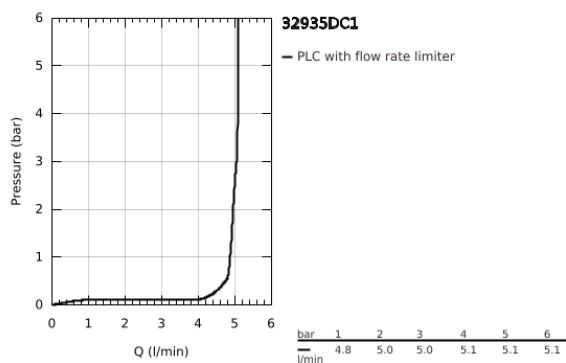

## 32 935 DC1 ESSENCE EGYKAROS BIDÉCSAPTELEP, 1/2" S-ES MÉRET

### TERMÉKLEÍRÁS

- Szín: SuperSteel
- Egylyukas kivitel
- Fém fogantyú
- GROHE SilkMove 28 mm-es kerámiabetét
- beépített hőmérséklet-korlátozó
- GROHE LongLife felületkezelés
- GROHE FastFixation Plus gyorsrögzítő rendszer
- gömbcsuklós gyöngyöztető
- húzórudas leeresztőgarnitúra 1 1/4"
- flexibilis csatlakozótömlők
- minimális kifolyási nyomás 1,0 bar