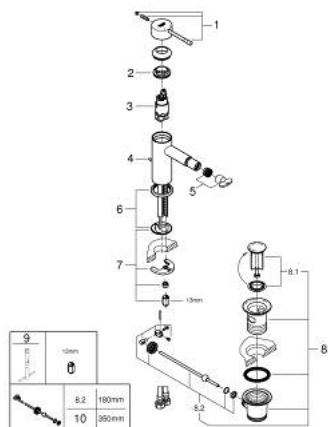

## 32 935 DC1 ESSENCE EGYKAROS BIDÉCSAPTELEP, 1/2" S-ES MÉRET

### TERMÉKLEÍRÁS

- Szín: SuperSteel
- Egylyukas kivitel
- Fém fogantyú
- GROHE SilkMove 28 mm-es kerámiabetét
- beépített hőmérséklet-korlátozó
- GROHE LongLife felületkezelés
- GROHE FastFixation Plus gyorsrögzítő rendszer
- gömbcsuklós gyöngyöztető
- húzórudas leeresztőgarnitúra 1 1/4"
- flexibilis csatlakozótömlők
- minimális kifolyási nyomás 1,0 bar

### ALKATRÉSZEK , február 2022 – now

- 1: Fogantyú (Cikkszám 46917DC0)
  - 2: rögzítőgyűrű (Cikkszám 46715000)
  - 3: Kartus (keverő) (Cikkszám 46580000)
  - 4: Húzó-rúd (Cikkszám 46739EN0)
  - 5: Gyöngyöztető (Cikkszám 13998000)
  - 7: Szár rögzítő készlet (Cikkszám 46645000)
  - 8: Lefolyógarnitúra, 5/4" (Cikkszám 28910DC0)
  - 8.1: Dugó (Cikkszám 07182DC0)
  - 8.2: Excenterrúd (Cikkszám 07052000)
  - 9: Szerelőkulcs (Cikkszám 19017000)\*
  - 10: Excenterrúd (Cikkszám 07341000)\*
- \* Opcionális kiegészítők