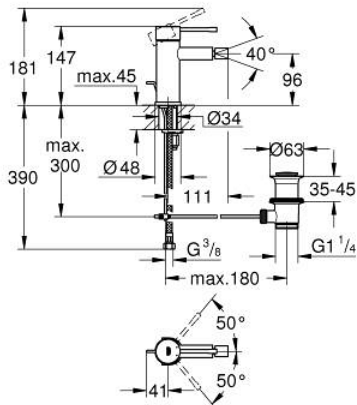

## 32 935 DC1 ESSENCE EGYKAROS BIDÉCSAPTELEP, 1/2" S-ES MÉRET

### TERMÉKLEÍRÁS

- Szín: SuperSteel
- Egylyukas kivitel
- Fém fogantyú
- GROHE SilkMove 28 mm-es kerámiabetét
- beépített hőmérséklet-korlátozó
- GROHE LongLife felületkezelés
- GROHE FastFixation Plus gyorsrögzítő rendszer
- gömbcsuklós gyöngyöztető
- húzórudas leeresztőgarnitúra 1 1/4"
- flexibilis csatlakozótömlők
- minimális kifolyási nyomás 1,0 bar