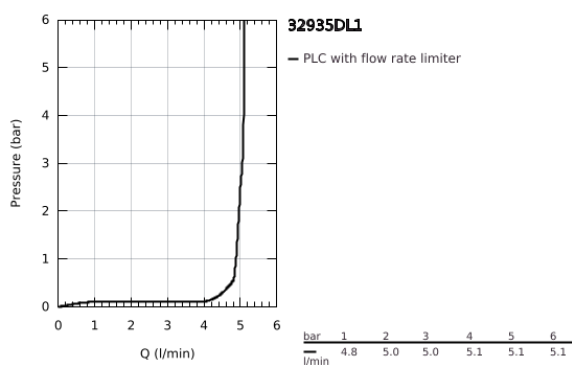

## 32 935 DL1 ESSENCE EGYKAROS BIDÉCSAPTELEP, 1/2" S-ES MÉRET

### TERMÉKLEÍRÁS

- Szín: Brushed Warm Sunset
- Egylyukas kivitel
- Fém fogantyú
- GROHE SilkMove 28 mm-es kerámiabetét
- beépített hőmérséklet-korlátozó
- GROHE LongLife felületkezelés
- GROHE FastFixation Plus gyorsrögzítő rendszer
- gömbcsuklós gyöngyöztető
- húzórudas leeresztőgarnitúra 1 1/4"
- flexibilis csatlakozótömlők
- minimális kifolyási nyomás 1,0 bar