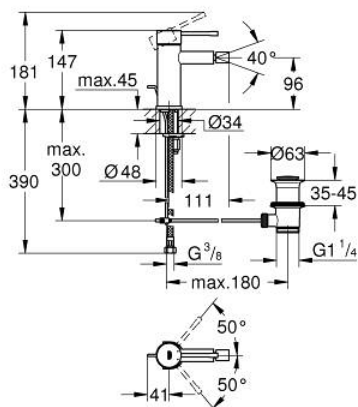

## 32 935 DL1 ESSENCE EGYKAROS BIDÉCSAPTELEP, 1/2" S-ES MÉRET

### TERMÉKLEÍRÁS

- Szín: Brushed Warm Sunset
- Egylyukas kivitel
- Fém fogantyú
- GROHE SilkMove 28 mm-es kerámiabetét
- beépített hőmérséklet-korlátozó
- GROHE LongLife felületkezelés
- GROHE FastFixation Plus gyorsrögzítő rendszer
- gömbcsuklós gyöngyöztető
- húzórudas leeresztőgarnitúra 1 1/4"
- flexibilis csatlakozótömlők
- minimális kifolyási nyomás 1,0 bar

### ALKATRÉSZEK , május 2024 – now

- 1: Fogantyú (Cikkszám 46917DL0)
  - 2: rögzítőgyűrű (Cikkszám 46715000)
  - 3: Kartus (keverő) (Cikkszám 46580000)
  - 4: lift rod (Cikkszám 46739DL0)
  - 5: Gyöngyöztető (Cikkszám 13998000)
  - 6: Rozetta (Cikkszám 48603DL0)
  - 7: Szár rögzítő készlet (Cikkszám 46645000)
  - 8: Lefolyógarnitúra, 5/4" (Cikkszám 28910DL0)
  - 8.1: Dugó (Cikkszám 07182DL0)
  - 8.2: Excenterrúd (Cikkszám 07052000)
  - 9: Szerelőkulcs (Cikkszám 19017000)\*
  - 10: Excenterrúd (Cikkszám 07341000)\*
- \* Opcionális kiegészítők