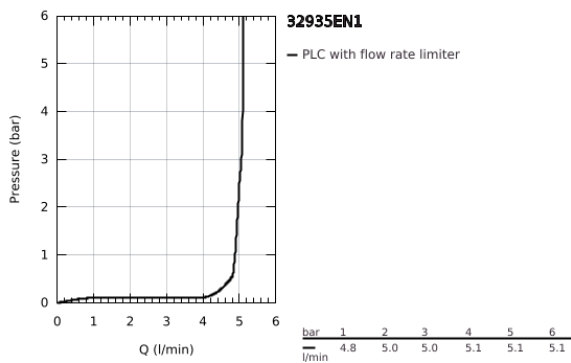

## 32 935 EN1 ESSENCE EGYKAROS BIDÉCSAPTELEP, 1/2" S-ES MÉRET

### TERMÉKLEÍRÁS

- Szín: Brushed Nickel
- Egylyukas kivitel
- Fém fogantyú
- GROHE SilkMove 28 mm-es kerámiabetét
- beépített hőmérséklet-korlátozó
- GROHE LongLife felületkezelés
- GROHE FastFixation Plus gyorsrögzítő rendszer
- gömbcsuklós gyöngyöztető
- húzórudas leeresztőgarnitúra 1 1/4"
- flexibilis csatlakozótömlők
- minimális kifolyási nyomás 1,0 bar