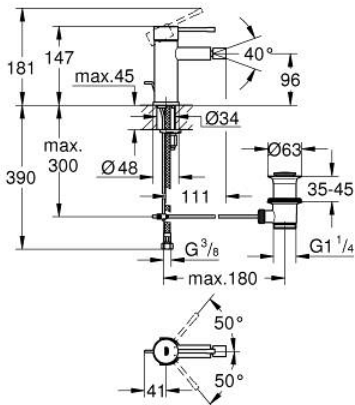

## 32 935 EN1 ESSENCE EGYKAROS BIDÉCSAPTELEP, 1/2" S-ES MÉRET

### TERMÉKLEÍRÁS

- Szín: Brushed Nickel
- Egylyukas kivitel
- Fém fogantyú
- GROHE SilkMove 28 mm-es kerámiabetét
- beépített hőmérséklet-korlátozó
- GROHE LongLife felületkezelés
- GROHE FastFixation Plus gyorsrögzítő rendszer
- gömbcsuklós gyöngyöztető
- húzórudas leeresztőgarnitúra 1 1/4"
- flexibilis csatlakozótömlők
- minimális kifolyási nyomás 1,0 bar

### ALKATRÉSZEK , május 2024 – now

- 1: Fogantyú (Cikkszám 46917EN0)
  - 2: rögzítőgyűrű (Cikkszám 46715000)
  - 3: Kartus (keverő) (Cikkszám 46580000)
  - 4: Húzó-rúd (Cikkszám 46739EN0)
  - 5: Gyöngyöztető (Cikkszám 13998000)
  - 6: Rozetta (Cikkszám 48603EN0)
  - 7: Szár rögzítő készlet (Cikkszám 46645000)
  - 8: Lefolyógarnitúra, 5/4" (Cikkszám 28910EN0)
  - 8.1: Dugó (Cikkszám 07182EN0)
  - 8.2: Excenterrúd (Cikkszám 07052000)
  - 9: Szerelőkulcs (Cikkszám 19017000)\*
  - 10: Excenterrúd (Cikkszám 07341000)\*
- \* Opcionális kiegészítők