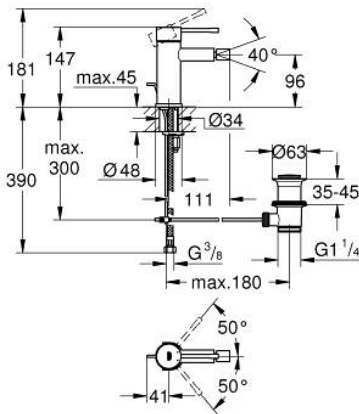

32 935 GL1 ESSENCE EGYKAROS BIDÉCSAPTELEP, 1/2" S-ES MÉRET

TERMÉKLEÍRÁS

- Szín: Cool Sunrise
- Egylyukas kivitel
- Fém fogantyú
- GROHE SilkMove 28 mm-es kerámiabetét
- beépített hőmérséklet-korlátozó
- GROHE LongLife felületkezelés
- GROHE FastFixation Plus gyorsrögzítő rendszer
- gömbcsuklós gyöngyöztető
- húzórudas leeresztőgarnitúra 1 1/4"
- flexibilis csatlakozótömlők
- minimális kifolyási nyomás 1,0 bar

32 935 GL1 ESSENCE EGYKAROS BIDÉCSAPTELEP, 1/2" S-ES MÉRET

ALKATRÉSZEK , május 2024 – now

- 1: Fogantyú (Cikkszám 46917GL0)
 - 2: rögzítőgyűrű (Cikkszám 46715000)
 - 3: Kartus (keverő) (Cikkszám 46580000)
 - 4: lift rod (Cikkszám 46739GL0)
 - 5: Gyöngyöztető (Cikkszám 13998000)
 - 6: Rozetta (Cikkszám 48603GL0)
 - 7: Szár rögzítő készlet (Cikkszám 46645000)
 - 8: Lefolyógarnitúra, 5/4" (Cikkszám 28910GL0)
 - 8.1: Dugó (Cikkszám 07182GL0)
 - 8.2: Excenterrúd (Cikkszám 07052000)
 - 9: Szerelőkulcs (Cikkszám 19017000)*
 - 10: Excenterrúd (Cikkszám 07341000)*
- * Opcionális kiegészítők