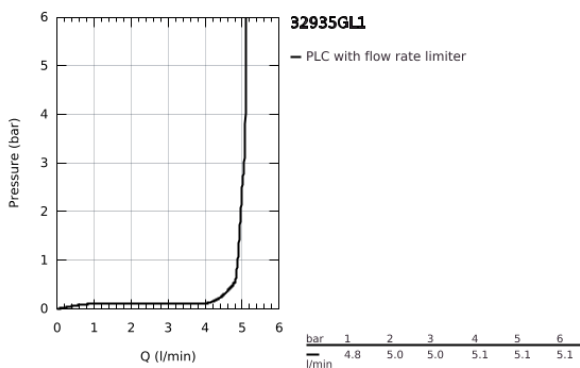

32 935 GL1 ESSENCE EGYKAROS BIDÉCSAPTELEP, 1/2" S-ES MÉRET

TERMÉKLEÍRÁS

- Szín: Cool Sunrise
- Egylyukas kivitel
- Fém fogantyú
- GROHE SilkMove 28 mm-es kerámiabetét
- beépített hőmérséklet-korlátozó
- GROHE LongLife felületkezelés
- GROHE FastFixation Plus gyorsrögzítő rendszer
- gömbcsuklós gyöngyöztető
- húzórudas leeresztőgarnitúra 1 1/4"
- flexibilis csatlakozótömlők
- minimális kifolyási nyomás 1,0 bar

32 935 GL1 ESSENCE EGYKAROS BIDÉCSAPTELEP, 1/2" S-ES MÉRET

ALKATRÉSZEK , május 2024 – now

- 1: Fogantyú (Cikkszám 46917GL0)
 - 2: rögzítőgyűrű (Cikkszám 46715000)
 - 3: Kartus (keverő) (Cikkszám 46580000)
 - 4: lift rod (Cikkszám 46739GL0)
 - 5: Gyöngyöztető (Cikkszám 13998000)
 - 6: Rozetta (Cikkszám 48603GL0)
 - 7: Szár rögzítő készlet (Cikkszám 46645000)
 - 8: Lefolyógarnitúra, 5/4" (Cikkszám 28910GL0)
 - 8.1: Dugó (Cikkszám 07182GL0)
 - 8.2: Excenterrúd (Cikkszám 07052000)
 - 9: Szerelőkulcs (Cikkszám 19017000)*
 - 10: Excenterrúd (Cikkszám 07341000)*
- * Opcionális kiegészítők