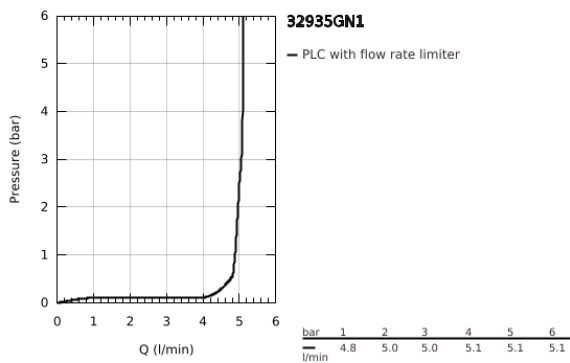

## 32 935 GN1 ESSENCE EGYKAROS BIDÉCSAPTELEP, 1/2" S-ES MÉRET

### TERMÉKLEÍRÁS

- Szín: Brushed Cool Sunrise
- Egylyukas kivitel
- Fém fogantyú
- GROHE SilkMove 28 mm-es kerámiabetét
- beépített hőmérséklet-korlátozó
- GROHE LongLife felületkezelés
- FastFixation Plus gyorsrögzítő rendszer
- gömbcsuklós gyöngyöztető
- húzórudas leeresztőgarnitúra 1 1/4"
- flexibilis csatlakozótömlők
- minimális kifolyási nyomás 1,0 bar