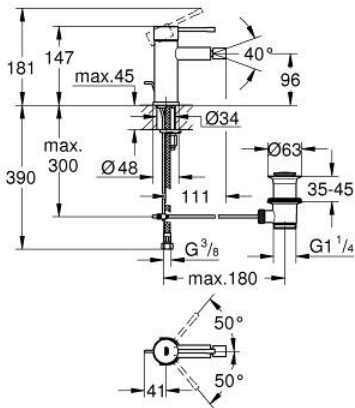

## 32 935 GN1 ESSENCE EGYKAROS BIDÉCSAPTELEP, 1/2" S-ES MÉRET

### TERMÉKLEÍRÁS

- Szín: Brushed Cool Sunrise
- Egylyukas kivitel
- Fém fogantyú
- GROHE SilkMove 28 mm-es kerámiabetét
- beépített hőmérséklet-korlátozó
- GROHE LongLife felületkezelés
- FastFixation Plus gyorsrögzítő rendszer
- gömbcsuklós gyöngyöztető
- húzórudas leeresztőgarnitúra 1 1/4"
- flexibilis csatlakozótömlők
- minimális kifolyási nyomás 1,0 bar

### ALKATRÉSZEK , május 2024 – now

- 1: Fogantyú (Cikkszám 46917GN0)
  - 2: rögzítőgyűrű (Cikkszám 46715000)
  - 3: Kartus (keverő) (Cikkszám 46580000)
  - 4: Húzó-rúd (Cikkszám 46739GN0)
  - 5: Gyöngyöztető (Cikkszám 13998000)
  - 6: Rozetta (Cikkszám 48603GN0)
  - 7: Szár rögzítő készlet (Cikkszám 46645000)
  - 8: Lefolyógarnitúra, 5/4" (Cikkszám 28910GN0)
  - 8.1: Dugó (Cikkszám 07182GN0)
  - 8.2: Excenterrúd (Cikkszám 07052000)
  - 9: Szerelőkulcs (Cikkszám 19017000)\*
  - 10: Excenterrúd (Cikkszám 07341000)\*
- \* Opcionális kiegészítők