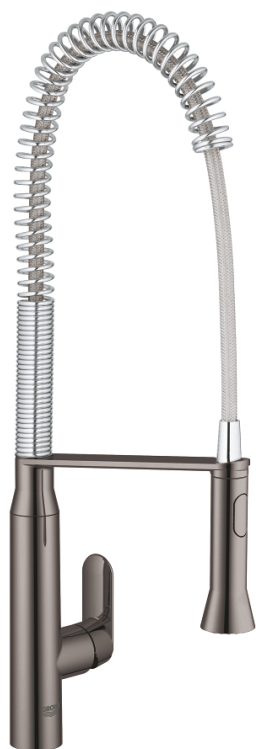

## 32 950 A00 K7 EGYKAROS MOSOGATÓCSAP 1/2"

### TERMÉKLEÍRÁS

- Szín: Hard Graphite
- Egylyukas kivitel
- GROHE LongLife felületkezelés
- GROHE SilkMove 35 mm-es kerámiabetét
- profi zuhanyfejjel
- zuhanyváltó: gyöngyöztető / SpedClean zuhansugár
- automatikus visszaváltás gyöngyöztetőre
- fém zuhanyfej
- állítható mennyiségkorlátozó
- elfordítható kifolyó
- elfordítási szög 140°
- belépő-oldali visszafolyásgátlóval
- flexibilis csatlakozótömlők
- gyorszerelő rendszer
- minimális kifolyási nyomás 1,0 bar