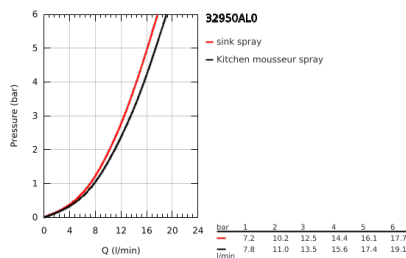

32 950 AL0 K7 EGYKAROS MOSOGATÓCSAP 1/2"

TERMÉKLEÍRÁS

- Szín: Brushed Hard Graphite
- Egylyukas kivitel
- GROHE LongLife felületkezelés
- GROHE SilkMove 35 mm-es kerámiabetét
- profi zuhanyfejjel
- zuhanyváltó: gyöngyöztető / SpedClean zuhansugár
- automatikus visszaváltás gyöngyöztetőre
- fém zuhanyfej
- állítható mennyiségkorlátozó
- elfordítható kifolyó
- elfordítási szög 140°
- belépő-oldali visszafolyásgátlóval
- flexibilis csatlakozótömlők
- gyorszerelő rendszer
- minimális kifolyási nyomás 1,0 bar

32 950 AL0 K7 EGYKAROS MOSOGATÓCSAP 1/2"

ALKATRÉSZEK , március 2018 – now

- 1: Fogantyú (Cikkszám 46729AL0)
- 2: Kupak (Cikkszám 46116AL0)
- 3: Csavaros rögzítő (Cikkszám 46460000)
- 4: Kartus (keverő) (Cikkszám 46374000)
- 4.1: Tömítőkészlet (Cikkszám 46347000)
- 5: Kihúzható zuhanyfej (Cikkszám 46731AL0)
- 5.1: Visszafolyásgátló (Cikkszám 08565000)
- 5.2: Gyöngyöztető (Cikkszám 46711000)
- 6: Zuhanygégecső (Cikkszám 46732DC0)
- 7: Spring (Cikkszám 46733SD0)
- 8: Holder pull out spray (Cikkszám 46734000)
- 9: Szár rögzítő készlet (Cikkszám 46671000)
- 10: Szerelőkulcs (Cikkszám 19017000)*