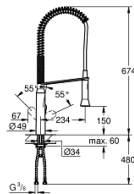

32 950 AL0 K7 EGYKAROS MOSOGATÓCSAP 1/2"

TERMÉKLEÍRÁS

- Szín: Brushed Hard Graphite
- Egylyukas kivitel
- GROHE LongLife felületkezelés
- GROHE SilkMove 35 mm-es kerámiabetét
- profi zuhanyfejjel
- zuhanyváltó: gyöngyöztető / SpedClean zuhansugár
- automatikus visszaváltás gyöngyöztetőre
- fém zuhanyfej
- állítható mennyiségkorlátozó
- elfordítható kifolyó
- elfordítási szög 140°
- belépő-oldali visszafolyásgátlóval
- flexibilis csatlakozótömlők
- gyorszerelő rendszer
- minimális kifolyási nyomás 1,0 bar

32 950 AL0 K7 EGYKAROS MOSOGATÓCSAP 1/2"

ALKATRÉSZEK , március 2018 – now

- 1: Fogantyú (Cikkszám 46729AL0)
- 2: Kupak (Cikkszám 46116AL0)
- 3: Csavaros rögzítő (Cikkszám 46460000)
- 4: Kartus (keverő) (Cikkszám 46374000)
- 4.1: Tömítőkészlet (Cikkszám 46347000)
- 5: Kihúzható zuhanyfej (Cikkszám 46731AL0)
- 5.1: Visszafolyásgátló (Cikkszám 08565000)
- 5.2: Gyöngyöztető (Cikkszám 46711000)
- 6: Zuhanygégecső (Cikkszám 46732DC0)
- 7: Spring (Cikkszám 46733SD0)
- 8: Holder pull out spray (Cikkszám 46734000)
- 9: Szár rögzítő készlet (Cikkszám 46671000)
- 10: Szerelőkulcs (Cikkszám 19017000)*