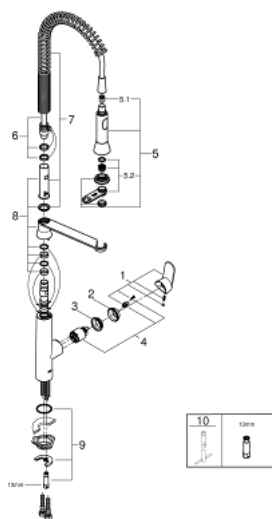

32 950 AL0 K7 EGYKAROS MOSOGATÓCSAP 1/2"

TERMÉKLEÍRÁS

- Szín: Brushed Hard Graphite
- Egylyukas kivitel
- GROHE LongLife felületkezelés
- GROHE SilkMove 35 mm-es kerámiabetét
- profi zuhanyfejjel
- zuhanyváltó: gyöngyöztető / SpedClean zuhansugár
- automatikus visszaváltás gyöngyöztetőre
- fém zuhanyfej
- állítható mennyiségkorlátozó
- elfordítható kifolyó
- elfordítási szög 140°
- belépő-oldali visszafolyásgátlóval
- flexibilis csatlakozótömlők
- gyorszerelő rendszer
- minimális kifolyási nyomás 1,0 bar

32 950 AL0 K7 EGYKAROS MOSOGATÓCSAP 1/2"

ALKATRÉSZEK , március 2018 – now

- 1: Fogantyú (Cikkszám 46729AL0)
- 2: Kupak (Cikkszám 46116AL0)
- 3: Csavaros rögzítő (Cikkszám 46460000)
- 4: Kartus (keverő) (Cikkszám 46374000)
- 4.1: Tömítőkészlet (Cikkszám 46347000)
- 5: Kihúzható zuhanyfej (Cikkszám 46731AL0)
- 5.1: Visszafolyásgátló (Cikkszám 08565000)
- 5.2: Gyöngyöztető (Cikkszám 46711000)
- 6: Zuhanygégecső (Cikkszám 46732DC0)
- 7: Spring (Cikkszám 46733SD0)
- 8: Holder pull out spray (Cikkszám 46734000)
- 9: Szár rögzítő készlet (Cikkszám 46671000)
- 10: Szerelőkulcs (Cikkszám 19017000)*