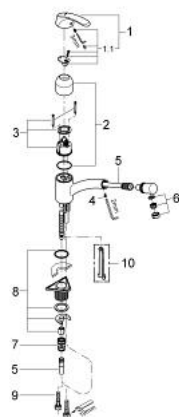

32 997 SD0 ALIRA EGYKAROS MOSOGATÓCSAP 1/2"

TERMÉKLEÍRÁS

- Szín: rozsdamentes acél
- Egylyukas kivitel
- rozsdamentes acél csapteleptestés nyitókar
- GROHE SilkMove 46 mm-es kerámiabetét
- GROHE RealSteel anyagból (rozsdamentes)
- állítható mennyiségkorlátozó
- elfordítható kifolyó
- határolóval
- gyöngyöztető
- flexibilis csatlakozótömlők
- gyorszerelő rendszer

32 997 SD0 ALIRA EGYKAROS MOSOGATÓCSAP 1/2"

ALKATRÉSZEK , január 2001 – now

- 1: Fogantyú (Cikkszám 46513SD0)
- 1.1: Rögzítőkészlet (Cikkszám 46241000)
- 1.1: Fogantyú rögzítő (Cikkszám 46514000)
- 2: Kupak (Cikkszám 08842SD0)
- 3: Kartus (keverő) (Cikkszám 46048000)
- 4: Csavar (Cikkszám 1126800M)
- 5: Fém zuhanygégecső (Metalflex) (Cikkszám 46104000)
- 6: Gyöngyöztető (Cikkszám 13952DC0)
- 7: Gyorscsatlakozó (Cikkszám 46338000)
- 8: Szár rögzítő készlet (Cikkszám 46346000)
- 9: Rugalmas csatlakozótömlő, 470 (Cikkszám 45484000)
- 9: Csatlakozó-tömlő (Cikkszám 45830000)
- 10: Szétszerelő-kulcs (Cikkszám 19132000)*