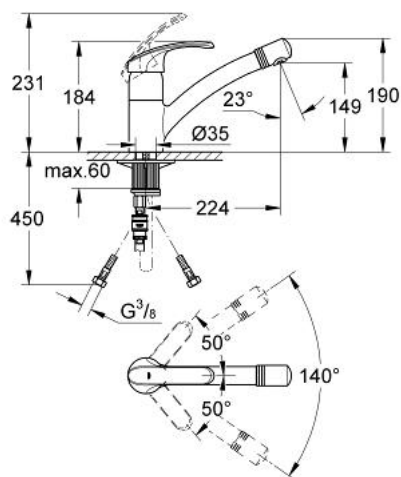

32 997 SD0 ALIRA EGYKAROS MOSOGATÓCSAP 1/2"

TERMÉKLEÍRÁS

- Szín: rozsdamentes acél
- Egylyukas kivitel
- rozsdamentes acél csapteleptestés nyitókar
- GROHE SilkMove 46 mm-es kerámiabetét
- GROHE RealSteel anyagból (rozsdamentes)
- állítható mennyiségkorlátozó
- elfordítható kifolyó
- határolóval
- gyöngyöztető
- flexibilis csatlakozótömlők
- gyorszerelő rendszer

32 997 SD0 ALIRA EGYKAROS MOSOGATÓCSAP 1/2"

ALKATRÉSZEK , január 2001 – now

- 1: Fogantyú (Cikkszám 46513SD0)
- 1.1: Rögzítőkészlet (Cikkszám 46241000)
- 1.1: Fogantyú rögzítő (Cikkszám 46514000)
- 2: Kupak (Cikkszám 08842SD0)
- 3: Kartus (keverő) (Cikkszám 46048000)
- 4: Csavar (Cikkszám 1126800M)
- 5: Fém zuhanygégecső (Metalflex) (Cikkszám 46104000)
- 6: Gyöngyöztető (Cikkszám 13952DC0)
- 7: Gyorscsatlakozó (Cikkszám 46338000)
- 8: Szár rögzítő készlet (Cikkszám 46346000)
- 9: Rugalmas csatlakozótömlő, 470 (Cikkszám 45484000)
- 9: Csatlakozó-tömlő (Cikkszám 45830000)
- 10: Szétszerelő-kulcs (Cikkszám 19132000)*