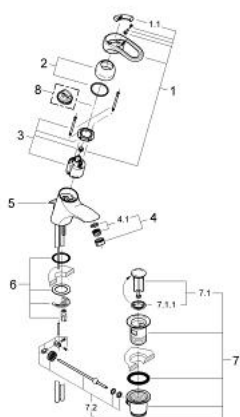

33 001 000 CHIARA EGYKAROS MOSDÓCSAPTELEP 1/2"

ALKATRÉSZEK , január 2001 – now

- 1: Fogantyú (Cikkszám 46229IP0)
- 1.1: Fedőkupak (Cikkszám 46230P00)
- 2: Kupak (Cikkszám 46242000)
- 3: Kartus (keverő) (Cikkszám 46048000)
- 4: Gyöngyöztető (Cikkszám 13929000)
- 4.1: szűrőbetét, gyöngyöztetőM22+M24x1 (Cikkszám 45002000)
- 5: Húzó-rúd (Cikkszám 06048000)
- 6: Szár rögzítő készlet (Cikkszám 46055000)
- 7: Lefolyógarnitúra, 5/4" (Cikkszám 28910000)
- 7.1: Dugó (Cikkszám 07182000)
- 7.2: Excenterrúd (Cikkszám 07052000)
- 8: Hőmérséklet-határoló (Cikkszám 46308000)*