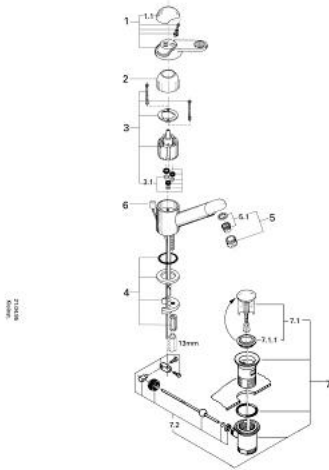

33 010 D00 EUROTREND EGYKAROS MOSDÓCSAPTELEP 1/2"

TERMÉKLEÍRÁS

- Szín: warm sunset
- Egylyukas kivitel
- GROHE SilkMove 46 mm-es kerámiabetét
- gyöngyöztető
- húzórudas leeresztőgarnitúra 1 1/4"
- gyorszerelő rendszer
- GROHE LongLife felületkezelés

33 010 D00 EUROTREND EGYKAROS MOSDÓCSAPTELEP 1/2"

ALKATRÉSZEK , január 1988 – now

- 1: Fogantyú (Cikkszám 46210D00)
- 1.1: Fedőkupak (Cikkszám 46211D00)
- 2: Kupak (Cikkszám 46242D00)
- 3: Kartus (keverő) (Cikkszám 46048000)
- 3.1: Tömítőkészlet (Cikkszám 46209000)
- 4: Szár rögzítő készlet (Cikkszám 46249000)
- 5: Gyöngyöztető (Cikkszám 13929D00)
- 5.1: szűrőbetét, gyöngyöztetőM22+M24x1 (Cikkszám 45002000)
- 6: Húzó-rúd (Cikkszám 46213DB0)
- 7: Lefolyógarnitúra, 5/4" (Cikkszám 28910D00)
- 7.1: Dugó (Cikkszám 07182D00)
- 7.1.1: Tömítés (Cikkszám 0506500M)
- 7.2: Excenterrúd (Cikkszám 07052000)