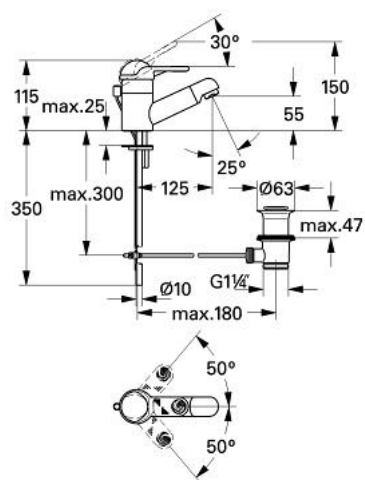

33 010 D00 EUROTREND EGYKAROS MOSDÓCSAPTELEP 1/2"

TERMÉKLEÍRÁS

- Szín: warm sunset
- Egylyukas kivitel
- GROHE SilkMove 46 mm-es kerámiabetét
- gyöngyöztető
- húzórudas leeresztőgarnitúra 1 1/4"
- gyorszerelő rendszer
- GROHE LongLife felületkezelés

33 010 D00 EUROTREND EGYKAROS MOSDÓCSAPTELEP 1/2"

ALKATRÉSZEK , január 1988 – now

- 1: Fogantyú (Cikkszám 46210D00)
- 1.1: Fedőkupak (Cikkszám 46211D00)
- 2: Kupak (Cikkszám 46242D00)
- 3: Kartus (keverő) (Cikkszám 46048000)
- 3.1: Tömítőkészlet (Cikkszám 46209000)
- 4: Szár rögzítő készlet (Cikkszám 46249000)
- 5: Gyöngyöztető (Cikkszám 13929D00)
- 5.1: szűrőbetét, gyöngyöztetőM22+M24x1 (Cikkszám 45002000)
- 6: Húzó-rúd (Cikkszám 46213DB0)
- 7: Lefolyógarnitúra, 5/4" (Cikkszám 28910D00)
- 7.1: Dugó (Cikkszám 07182D00)
- 7.1.1: Tömítés (Cikkszám 0506500M)
- 7.2: Excenterrúd (Cikkszám 07052000)