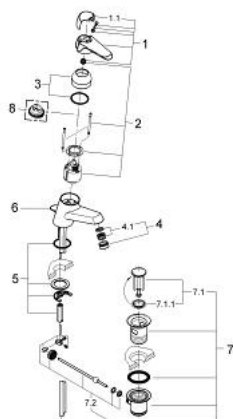

### TERMÉKLEÍRÁS

- Szín: króm / arany
- Egylyukas kivitel
- GROHE SilkMove 46 mm-es kerámiabetét
- állítható mennyiségkorlátozó
- beállítható minimális mennyiség 2,5 liter/perc
- gyöngyöztető
- húzórudas leeresztőgarnitúra 1 1/4"
- gyorszerelő rendszer
- opcionálisan beépíthető hőfokhatároló 46 308
- GROHE LongLife felületkezelés

### ALKATRÉSZEK , január 1992 – now

- 1: Fogantyú (Cikkszám 46125000)
  - 1.1: Kupak (Cikkszám 46126000)
  - 2: Kartus (keverő) (Cikkszám 46048000)
  - 3: Kupak (Cikkszám 46242000)
  - 4: Gyöngyöztető (Cikkszám 13929G00)
  - 4.1: szűrőbetét, gyöngyöztetőM22+M24x1 (Cikkszám 45002000)
  - 5: Szár rögzítő készlet (Cikkszám 46122000)
  - 6: Húzó-rúd (Cikkszám 06048G00)
  - 7: Lefolyógarnitúra, 5/4" (Cikkszám 28910IG0)
  - 7.1: Dugó (Cikkszám 07182G00)
  - 7.2: Excenterrúd (Cikkszám 07052000)
  - 8: hőmérséklet-korlátozó 97 gyártási évig (Cikkszám 46153000)\*
  - 8: Hőmérséklet-határoló (Cikkszám 46308000)\*
- \* Opcionális kiegészítők