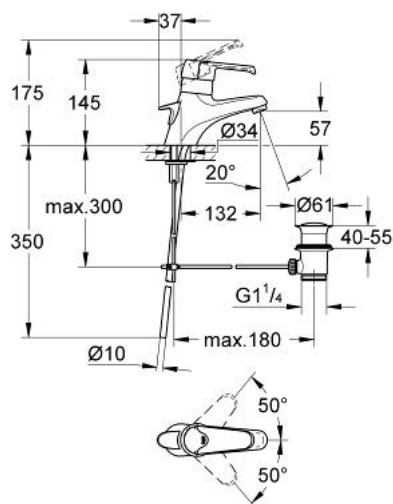

## 33 085 IG0 EUROWING EGYKAROS MOSDÓCSAPTELEP 1/2"

### TERMÉKLEÍRÁS

- Szín: króm / arany
- Egylyukas kivitel
- GROHE SilkMove 46 mm-es kerámiabetét
- állítható mennyiségkorlátozó
- beállítható minimális mennyiség 2,5 liter/perc
- gyöngyöztető
- húzórudas leeresztőgarnitúra 1 1/4"
- gyorszerelő rendszer
- opcionálisan beépíthető hőfokhatároló 46 308
- GROHE LongLife felületkezelés

### ALKATRÉSZEK , január 1992 – now

- 1: Fogantyú (Cikkszám 46125000)
  - 1.1: Kupak (Cikkszám 46126000)
  - 2: Kartus (keverő) (Cikkszám 46048000)
  - 3: Kupak (Cikkszám 46242000)
  - 4: Gyöngyöztető (Cikkszám 13929G00)
  - 4.1: szűrőbetét, gyöngyöztetőM22+M24x1 (Cikkszám 45002000)
  - 5: Szár rögzítő készlet (Cikkszám 46122000)
  - 6: Húzó-rúd (Cikkszám 06048G00)
  - 7: Lefolyógarnitúra, 5/4" (Cikkszám 28910IG0)
  - 7.1: Dugó (Cikkszám 07182G00)
  - 7.2: Excenterrúd (Cikkszám 07052000)
  - 8: hőmérséklet-korlátozó 97 gyártási évig (Cikkszám 46153000)\*
  - 8: Hőmérséklet-határoló (Cikkszám 46308000)\*
- \* Opcionális kiegészítők