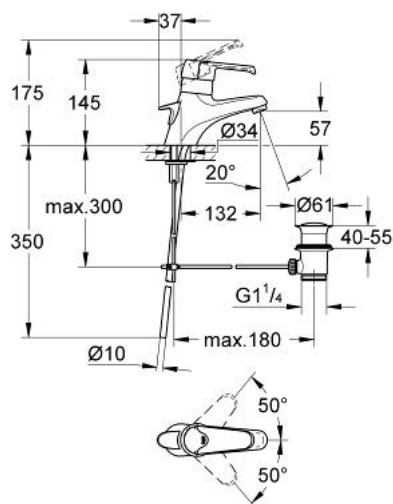

33 085 L00 EUROWING EGYKAROS MOSDÓCSAPTELEP 1/2"

TERMÉKLEÍRÁS

- Szín: fehér
- Egylyukas kivitel
- GROHE SilkMove 46 mm-es kerámiabetét
- állítható mennyiségkorlátozó
- beállítható minimális mennyiség 2,5 liter/perc
- gyöngyöztető
- húzórudas leeresztőgarnitúra 1 1/4"
- gyorszerelő rendszer
- opcionálisan beépíthető hőfokhatároló 46 308
- GROHE LongLife felületkezelés

33 085 L00 EUROWING EGYKAROS MOSDÓCSAPTELEP 1/2"

ALKATRÉSZEK , január 1992 – now

- 1: Fogantyú (Cikkszám 46125L00)
 - 1.1: Kupak (Cikkszám 46126L00)
 - 2: Kartus (keverő) (Cikkszám 46048000)
 - 3: Kupak (Cikkszám 46242L00)
 - 4: Gyöngyöztető (Cikkszám 13929L00)
 - 4.1: szűrőbetét, gyöngyöztetőM22+M24x1 (Cikkszám 45002000)
 - 5: Szár rögzítő készlet (Cikkszám 46122000)
 - 6: Húzó-rúd (Cikkszám 06048L00)
 - 7: Lefolyógarnitúra, 5/4" (Cikkszám 28910L00)
 - 7.1: Dugó (Cikkszám 07182L00)
 - 7.1.1: Tömítés (Cikkszám 0506500M)
 - 7.2: Excenterrúd (Cikkszám 07052000)
 - 8: hőmérséklet-korlátozó 97 gyártási évig (Cikkszám 46153000)*
 - 8: Hőmérséklet-határoló (Cikkszám 46308000)*
- * Opcionális kiegészítők