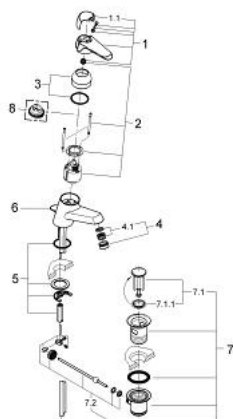

33 085 L00 EUROWING EGYKAROS MOSDÓCSAPTELEP 1/2"

TERMÉKLEÍRÁS

- Szín: fehér
- Egylyukas kivitel
- GROHE SilkMove 46 mm-es kerámiabetét
- állítható mennyiségkorlátozó
- beállítható minimális mennyiség 2,5 liter/perc
- gyöngyöztető
- húzórudas leeresztőgarnitúra 1 1/4"
- gyorszerelő rendszer
- opcionálisan beépíthető hőfokhatároló 46 308
- GROHE LongLife felületkezelés

33 085 L00 EUROWING EGYKAROS MOSDÓCSAPTELEP 1/2"

ALKATRÉSZEK , január 1992 – now

- 1: Fogantyú (Cikkszám 46125L00)
 - 1.1: Kupak (Cikkszám 46126L00)
 - 2: Kartus (keverő) (Cikkszám 46048000)
 - 3: Kupak (Cikkszám 46242L00)
 - 4: Gyöngyöztető (Cikkszám 13929L00)
 - 4.1: szűrőbetét, gyöngyöztetőM22+M24x1 (Cikkszám 45002000)
 - 5: Szár rögzítő készlet (Cikkszám 46122000)
 - 6: Húzó-rúd (Cikkszám 06048L00)
 - 7: Lefolyógarnitúra, 5/4" (Cikkszám 28910L00)
 - 7.1: Dugó (Cikkszám 07182L00)
 - 7.1.1: Tömítés (Cikkszám 0506500M)
 - 7.2: Excenterrúd (Cikkszám 07052000)
 - 8: hőmérséklet-korlátozó 97 gyártási évig (Cikkszám 46153000)*
 - 8: Hőmérséklet-határoló (Cikkszám 46308000)*
- * Opcionális kiegészítők