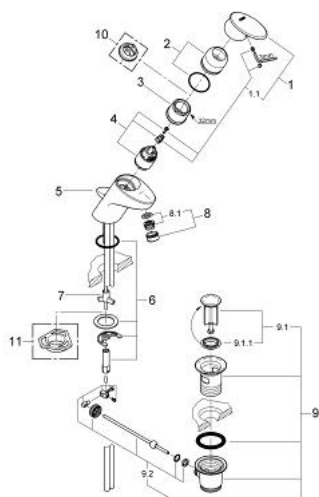

33 133 000 TARON EGYKAROS MOSDÓCSAPTELEP 1/2"

ALKATRÉSZEK , január 2002 – now

- 1: Fogantyú (Cikkszám 46371000)
 - 1.1: Rögzítőkészlet (Cikkszám 46372V00)
 - 2: Kupak (Cikkszám 46373000)
 - 3: csavaros gyűrű (Cikkszám 03425000)
 - 4: Kartus (keverő) (Cikkszám 46374000)
 - 5: Húzó-rúd (Cikkszám 46376000)
 - 6: Szár rögzítő készlet (Cikkszám 46122000)
 - 7: távtartógyűrű (Cikkszám 03435000)
 - 8: Gyöngyöztető (Cikkszám 13929000)
 - 8.1: szűrőbetét, gyöngyöztetőM22+M24x1 (Cikkszám 45002000)
 - 9: Lefolyógarnitúra, 5/4" (Cikkszám 28910000)
 - 9.1: Dugó (Cikkszám 07182000)
 - 9.2: Excenterrúd (Cikkszám 07052000)
 - 10: Hőmérséklet-határoló (Cikkszám 46375000)*
 - 11: Stabilizáló-lap (Cikkszám 05334000)*
- * Opcionális kiegészítők