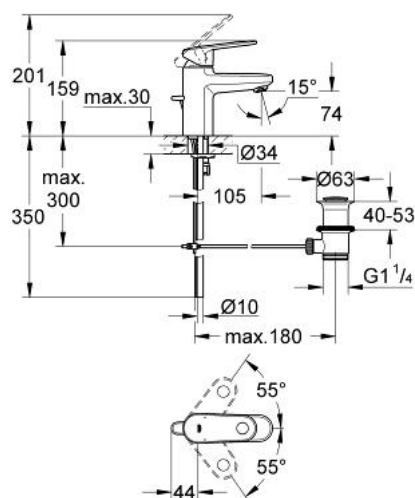

## 33 153 002 EUROPLUS EGYKAROS MOSDÓCSAPTELEP 1/2"

### TERMÉKLEÍRÁS

- Szín: króm
- Egylyukas kivitel
- Fém fogantyú
- GROHE SilkMove 35 mm-es kerámiabetét
- GROHE LongLife felületkezelés
- állítható mennyiségkorlátozó
- beállítható minimális mennyiség 2,5 liter/perc
- SpeedClean gyöngyöztető
- húzórudas leeresztőgarnitúra 1 1/4"
- krómozott réz bekötőcsövekkel
- hőmérséklet korlátozó
- GROHE FastFixation gyorszerelő rendszer

### ALKATRÉSZEK , október 2008 – now

- 1: Fogantyú (Cikkszám 46647000)
- 2: Kupak (Cikkszám 46492000)
- 3: Hőmérséklet-határoló (Cikkszám 46375000)
- 4: Csavaros rögzítő (Cikkszám 46460000)
- 5: Kartus (keverő) (Cikkszám 46374000)
- 6: Húzó-rúd (Cikkszám 64304000)
- 7: Perlátor (gyöngyöztető/áramlás kiegyenlítő) (Cikkszám 64447000)
- 8: Szár rögzítő készlet (Cikkszám 46645000)
- 9: Lefolyó-készlet (Cikkszám 28915000)
- 9.1: Dugó (Cikkszám 45210000)