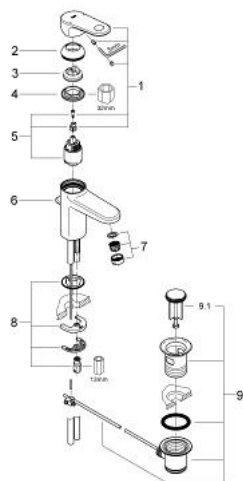

## 33 153 002 EUROPLUS EGYKAROS MOSDÓCSAPTELEP 1/2"

### TERMÉKLEÍRÁS

- Szín: króm
- Egylyukas kivitel
- Fém fogantyú
- GROHE SilkMove 35 mm-es kerámiabetét
- GROHE LongLife felületkezelés
- állítható mennyiségkorlátozó
- beállítható minimális mennyiség 2,5 liter/perc
- SpeedClean gyöngyöztető
- húzórudas leeresztőgarnitúra 1 1/4"
- krómozott réz bekötőcsövekkel
- hőmérséklet korlátozó
- GROHE FastFixation gyorszerelő rendszer

### ALKATRÉSZEK , október 2008 – now

- 1: Fogantyú (Cikkszám 46647000)
- 2: Kupak (Cikkszám 46492000)
- 3: Hőmérséklet-határoló (Cikkszám 46375000)
- 4: Csavaros rögzítő (Cikkszám 46460000)
- 5: Kartus (keverő) (Cikkszám 46374000)
- 6: Húzó-rúd (Cikkszám 64304000)
- 7: Perlátor (gyöngyöztető/áramlás kiegyenlítő) (Cikkszám 64447000)
- 8: Szár rögzítő készlet (Cikkszám 46645000)
- 9: Lefolyó-készlet (Cikkszám 28915000)
- 9.1: Dugó (Cikkszám 45210000)