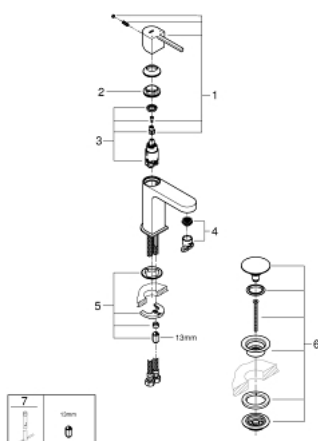

33 163 003 GROHE PLUS EGYKAROS MOSDÓCSAPTELEP 1/2" S-ES MÉRET

TERMÉKLEÍRÁS

- Szín: króm
- Egylyukas kivitel
- Fém fogantyú
- GROHE SilkMove 28 mm-es kerámiabetét
- beépített hőmérséklet-korlátozó
- GROHE LongLife felületkezelés
- GROHE EcoJoy technológia a kisebb vízfogyasztás érdekében
- maximális átfolyási sebesség (3 bar nyomáson): 5 l/perc
- GROHE AquaGuide állítható gyöngyöztető
- GROHE FastFixation Plus gyorsrögzítő rendszer
- sima testű kivitel, klikk-klakkos leeresztő készlettel 1 1/4"
- flexibilis csatlakozótömlők

33 163 003 GROHE PLUS EGYKAROS MOSDÓCSAPTELEP 1/2" S-ES MÉRET

ALKATRÉSZEK , augusztus 2018 – now

- 1: Fogantyú (Cikkszám 48452000)
- 2: rögzítőgyűrű (Cikkszám 07419000)
- 3: Kartus (keverő) (Cikkszám 46580000)
- 4: Gyöngyöztető (Cikkszám 48449000)
- 5: Szár rögzítő készlet (Cikkszám 46645000)
- 6: Leeresztő szett nyomódugóval (push-open) (Cikkszám 65807000)
- 7: Szerelőkulcs (Cikkszám 19017000)*