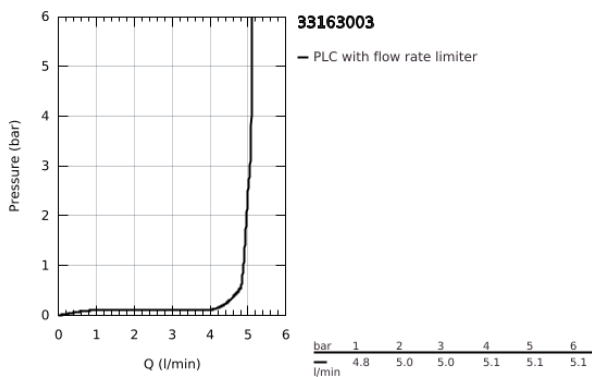

33 163 003 GROHE PLUS EGYKAROS MOSDÓCSAPTELEP 1/2" S-ES MÉRET

TERMÉKLEÍRÁS

- Szín: króm
- Egylyukas kivitel
- Fém fogantyú
- GROHE SilkMove 28 mm-es kerámiabetét
- beépített hőmérséklet-korlátozó
- GROHE LongLife felületkezelés
- GROHE EcoJoy technológia a kisebb vízfogyasztás érdekében
- maximális átfolyási sebesség (3 bar nyomáson): 5 l/perc
- GROHE AquaGuide állítható gyöngyöztető
- GROHE FastFixation Plus gyorsrögzítő rendszer
- sima testű kivitel, klikk-klakkos leeresztő készlettel 1 1/4"
- flexibilis csatlakozótömlők

33 163 003 GROHE PLUS EGYKAROS MOSDÓCSAPTELEP 1/2" S-ES MÉRET

ALKATRÉSZEK , augusztus 2018 – now

- 1: Fogantyú (Cikkszám 48452000)
- 2: rögzítőgyűrű (Cikkszám 07419000)
- 3: Kartus (keverő) (Cikkszám 46580000)
- 4: Gyöngyöztető (Cikkszám 48449000)
- 5: Szár rögzítő készlet (Cikkszám 46645000)
- 6: Leeresztő szett nyomódugóval (push-open) (Cikkszám 65807000)
- 7: Szerelőkulcs (Cikkszám 19017000)*