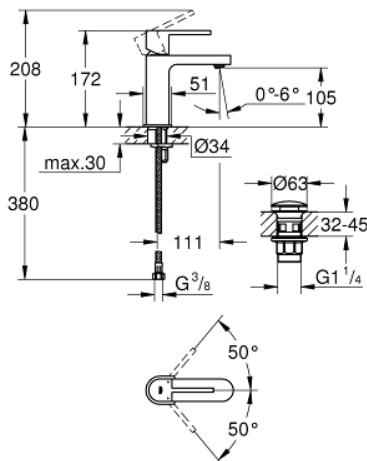

33 163 003 GROHE PLUS EGYKAROS MOSDÓCSAPTELEP 1/2" S-ES MÉRET

TERMÉKLEÍRÁS

- Szín: króm
- Egylyukas kivitel
- Fém fogantyú
- GROHE SilkMove 28 mm-es kerámiabetét
- beépített hőmérséklet-korlátozó
- GROHE LongLife felületkezelés
- GROHE EcoJoy technológia a kisebb vízfogyasztás érdekében
- maximális átfolyási sebesség (3 bar nyomáson): 5 l/perc
- GROHE AquaGuide állítható gyöngyöztető
- GROHE FastFixation Plus gyorsrögzítő rendszer
- sima testű kivitel, klikk-klakkos leeresztő készlettel 1 1/4"
- flexibilis csatlakozótömlők

33 163 003 GROHE PLUS EGYKAROS MOSDÓCSAPTELEP 1/2" S-ES MÉRET

ALKATRÉSZEK , augusztus 2018 – now

- 1: Fogantyú (Cikkszám 48452000)
- 2: rögzítőgyűrű (Cikkszám 07419000)
- 3: Kartus (keverő) (Cikkszám 46580000)
- 4: Gyöngyöztető (Cikkszám 48449000)
- 5: Szár rögzítő készlet (Cikkszám 46645000)
- 6: Leeresztő szett nyomódugóval (push-open) (Cikkszám 65807000)
- 7: Szerelőkulcs (Cikkszám 19017000)*