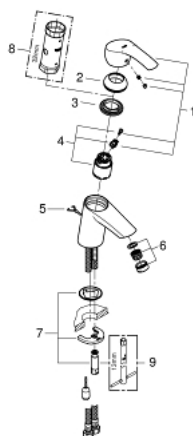

33 188 002 EUROSMART EGYKAROS MOSDÓCSAPTELEP 1/2" S-ES MÉRET

TERMÉKLEÍRÁS

- Szín: króm
- Egylyukas kivitel
- Fém fogantyú
- GROHE SilkMove 35 mm-es kerámiabetét
- állítható mennyiségkorlátozó
- beépített hőmérséklet-korlátozó
- GROHE LongLife felületkezelés
- GROHE EcoJoy technológia a kisebb vízfogyasztás érdekében
- maximális átfolyási sebesség (3 bar nyomáson): 5 l/perc
- GROHE FastFixation gyors szerelési rendszerrel
- besüllyeszthető lánc
- flexibilis csatlakozótömlők

33 188 002 EUROSMART EGYKAROS MOSDÓCSAPTELEP 1/2" S-ES MÉRET

ALKATRÉSZEK , október 2013 – now

- 1: Fogantyú (Cikkszám 46897000)
 - 2: Kupak (Cikkszám 46492000)
 - 3: Csavaros rögzítő (Cikkszám 46460000)
 - 4: Kartus (keverő) (Cikkszám 46374000)
 - 5: besüllyeszthető lánc (Cikkszám 06815000)
 - 6: Gyöngyöztető (Cikkszám 48159000)
 - 7: Szár rögzítő készlet (Cikkszám 46671000)
 - 8: Dugókulcs (Cikkszám 19332000)*
 - 9: Szerelőkulcs (Cikkszám 19017000)*
- * Opcionális kiegészítők