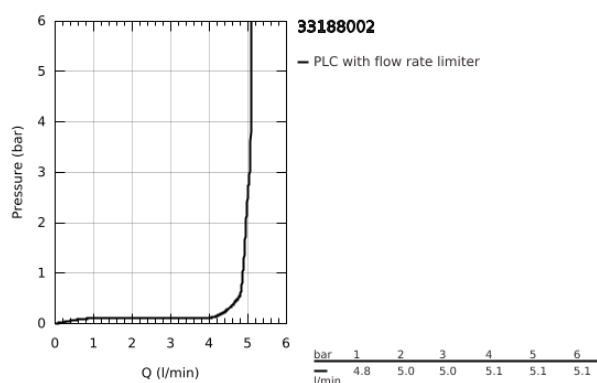

33 188 002 EUROSMART EGYKAROS MOSDÓCSAPTELEP 1/2" S-ES MÉRET

TERMÉKLEÍRÁS

- Szín: króm
- Egylyukas kivitel
- Fém fogantyú
- GROHE SilkMove 35 mm-es kerámiabetét
- állítható mennyiségkorlátozó
- beépített hőmérséklet-korlátozó
- GROHE LongLife felületkezelés
- GROHE EcoJoy technológia a kisebb vízfogyasztás érdekében
- maximális átfolyási sebesség (3 bar nyomáson): 5 l/perc
- GROHE FastFixation gyors szerelési rendszerrel
- besüllyeszthető lánc
- flexibilis csatlakozótömlők

33 188 002 EUROSMART EGYKAROS MOSDÓCSAPTELEP 1/2" S-ES MÉRET

ALKATRÉSZEK , október 2013 – now

- 1: Fogantyú (Cikkszám 46897000)
 - 2: Kupak (Cikkszám 46492000)
 - 3: Csavaros rögzítő (Cikkszám 46460000)
 - 4: Kartus (keverő) (Cikkszám 46374000)
 - 5: besüllyeszthető lánc (Cikkszám 06815000)
 - 6: Gyöngyöztető (Cikkszám 48159000)
 - 7: Szár rögzítő készlet (Cikkszám 46671000)
 - 8: Dugókulcs (Cikkszám 19332000)*
 - 9: Szerelőkulcs (Cikkszám 19017000)*
- * Opcionális kiegészítők