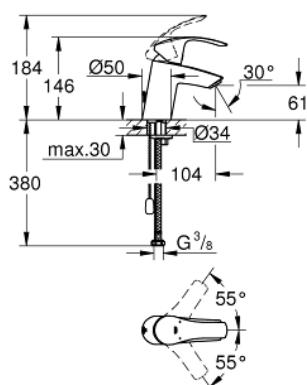

33 188 002 EUROSMART EGYKAROS MOSDÓCSAPTELEP 1/2" S-ES MÉRET

TERMÉKLEÍRÁS

- Szín: króm
- Egylyukas kivitel
- Fém fogantyú
- GROHE SilkMove 35 mm-es kerámiabetét
- állítható mennyiségkorlátozó
- beépített hőmérséklet-korlátozó
- GROHE LongLife felületkezelés
- GROHE EcoJoy technológia a kisebb vízfogyasztás érdekében
- maximális átfolyási sebesség (3 bar nyomáson): 5 l/perc
- GROHE FastFixation gyors szerelési rendszerrel
- besüllyeszthető lánc
- flexibilis csatlakozótömlők

33 188 002 EUROSMART EGYKAROS MOSDÓCSAPTELEP 1/2" S-ES MÉRET

ALKATRÉSZEK , október 2013 – now

- 1: Fogantyú (Cikkszám 46897000)
 - 2: Kupak (Cikkszám 46492000)
 - 3: Csavaros rögzítő (Cikkszám 46460000)
 - 4: Kartus (keverő) (Cikkszám 46374000)
 - 5: besüllyeszthető lánc (Cikkszám 06815000)
 - 6: Gyöngyöztető (Cikkszám 48159000)
 - 7: Szár rögzítő készlet (Cikkszám 46671000)
 - 8: Dugókulcs (Cikkszám 19332000)*
 - 9: Szerelőkulcs (Cikkszám 19017000)*
- * Opcionális kiegészítők