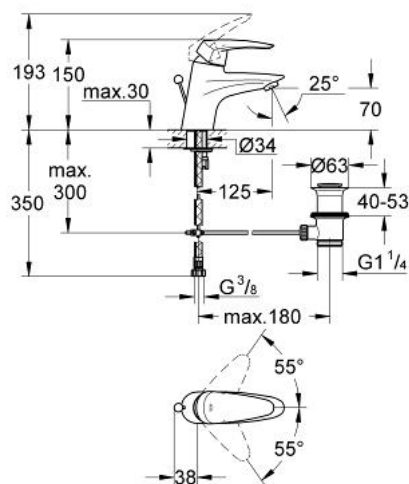

33 190 001 EURODISC EGYKAROS MOSDÓCSAPTELEP 1/2"

TERMÉKLEÍRÁS

- Szín: króm
- Egylyukas kivitel
- Fém fogantyú
- GROHE SilkMove 35 mm-es kerámiabetét
- GROHE LongLife felületkezelés
- állítható mennyiségkorlátozó
- beállítható minimális mennyiség 2,5 liter/perc
- gyöngyöztető
- húzórudas leeresztőgarnitúra 1 1/4"
- flexibilis csatlakozótömlők
- gyorszerelő rendszer
- opcionálisan beépíthető hőfokhatároló 46 375

33 190 001 EURODISC EGYKAROS MOSDÓCSAPTELEP 1/2"

ALKATRÉSZEK , december 2009 – now

- 1: Fogantyú (Cikkszám 46568000)
 - 2: Kupak (Cikkszám 46570000)
 - 3: Csavaros rögzítő (Cikkszám 46460000)
 - 4: Kartus (keverő) (Cikkszám 46374000)
 - 5: Húzó-rúd (Cikkszám 65412000)
 - 6: Gyöngyötető (Cikkszám 13929000)
 - 7: Szár rögzítő készlet (Cikkszám 46249000)
 - 8: Lefolyógarnitúra, 5/4" (Cikkszám 28910000)
 - 8.1: Dugó (Cikkszám 07182000)
 - 8.2: Excenterrúd (Cikkszám 07052000)
 - 9: Hőmérséklet-határoló (Cikkszám 46375000)*
- * Opcionális kiegészítők