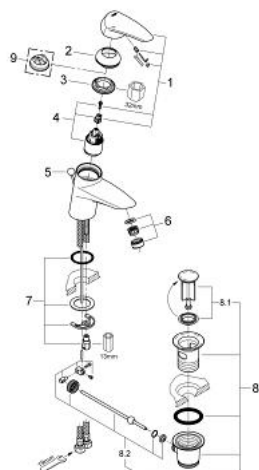

33 190 001 EURODISC EGYKAROS MOSDÓCSAPTELEP 1/2"

TERMÉKLEÍRÁS

- Szín: króm
- Egylyukas kivitel
- Fém fogantyú
- GROHE SilkMove 35 mm-es kerámiabetét
- GROHE LongLife felületkezelés
- állítható mennyiségkorlátozó
- beállítható minimális mennyiség 2,5 liter/perc
- gyöngyöztető
- húzórudas leeresztőgarnitúra 1 1/4"
- flexibilis csatlakozótömlők
- gyorszerelő rendszer
- opcionálisan beépíthető hőfokhatároló 46 375

33 190 001 EURODISC EGYKAROS MOSDÓCSAPTELEP 1/2"

ALKATRÉSZEK , december 2009 – now

- 1: Fogantyú (Cikkszám 46568000)
 - 2: Kupak (Cikkszám 46570000)
 - 3: Csavaros rögzítő (Cikkszám 46460000)
 - 4: Kartus (keverő) (Cikkszám 46374000)
 - 5: Húzó-rúd (Cikkszám 65412000)
 - 6: Gyöngyötető (Cikkszám 13929000)
 - 7: Szár rögzítő készlet (Cikkszám 46249000)
 - 8: Lefolyógarnitúra, 5/4" (Cikkszám 28910000)
 - 8.1: Dugó (Cikkszám 07182000)
 - 8.2: Excenterrúd (Cikkszám 07052000)
 - 9: Hőmérséklet-határoló (Cikkszám 46375000)*
- * Opcionális kiegészítők