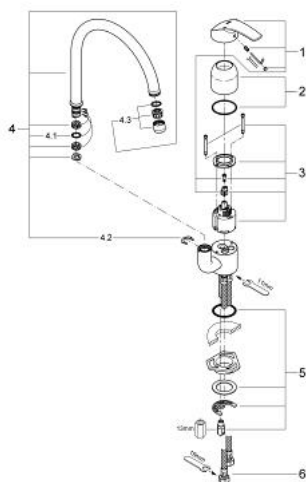

33 202 001 EUROSMART EGYKAROS MOSOGATÓCSAP 1/2"

TERMÉKLEÍRÁS

- Szín: króm
- Egylyukas kivitel
- GROHE SilkMove 46 mm-es kerámiabetét
- GROHE LongLife felületkezelés
- állítható mennyiségkorlátozó
- elfordítható kifolyócső
- gyöngyöztető
- flexibilis csatlakozótömlők
- gyorszerelő rendszer

33 202 001 EUROSMART EGYKAROS MOSOGATÓCSAP 1/2"

ALKATRÉSZEK , április 2010 – now

- 1: Fogantyú (Cikkszám 46561000)
- 2: Kupak (Cikkszám 46243000)
- 3: Kartus (keverő) (Cikkszám 46048000)
- 4: Csőkifolyó (Cikkszám 13049000)
- 4.1: Fedőgyűrű (Cikkszám 0128500M)
- 4.2: Biztosító-gyűrű (Cikkszám 0485300M)
- 4.3: Gyöngyöztető (Cikkszám 13928000)
- 5: Szár rögzítő készlet (Cikkszám 46249000)
- 6: Nyomásálló csatlakozótömlő (Cikkszám 46255000)