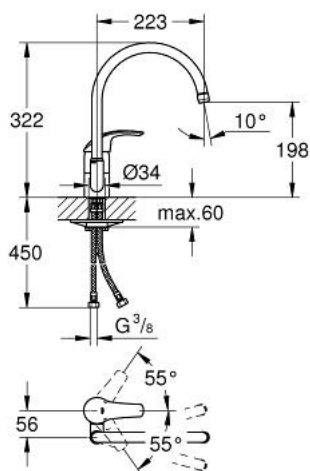

33 202 001 EUROSMART EGYKAROS MOSOGATÓCSAP 1/2"

TERMÉKLEÍRÁS

- Szín: króm
- Egylyukas kivitel
- GROHE SilkMove 46 mm-es kerámiabetét
- GROHE LongLife felületkezelés
- állítható mennyiségkorlátozó
- elfordítható kifolyócső
- gyöngyöztető
- flexibilis csatlakozótömlők
- gyorszerelő rendszer

33 202 001 EUROSMART EGYKAROS MOSOGATÓCSAP 1/2"

ALKATRÉSZEK , április 2010 – now

- 1: Fogantyú (Cikkszám 46561000)
- 2: Kupak (Cikkszám 46243000)
- 3: Kartus (keverő) (Cikkszám 46048000)
- 4: Csőkifolyó (Cikkszám 13049000)
- 4.1: Fedőgyűrű (Cikkszám 0128500M)
- 4.2: Biztosító-gyűrű (Cikkszám 0485300M)
- 4.3: Gyöngyöztető (Cikkszám 13928000)
- 5: Szár rögzítő készlet (Cikkszám 46249000)
- 6: Nyomásálló csatlakozótömlő (Cikkszám 46255000)