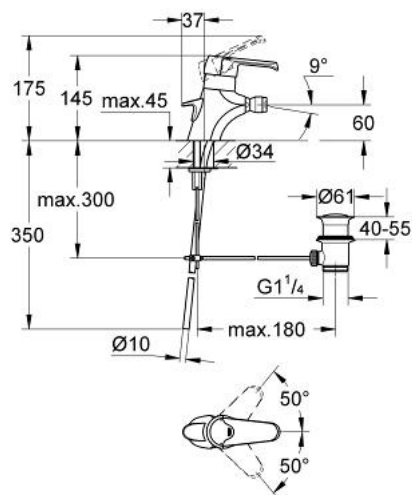

33 237 L00 EUROWING EGYKAROS BIDÉCSAPTELEP 1/2"

TERMÉKLEÍRÁS

- Szín: fehér
- Egylyukas kivitel
- GROHE SilkMove 46 mm-es kerámiabetét
- állítható mennyiségkorlátozó
- beállítható minimális mennyiség 2,5 liter/perc
- gömbcsuklós gyöngyöztető
- húzórudas leeresztőgarnitúra 1 1/4"
- gyorszerelő rendszer
- opcionálisan beépíthető hőfokhatároló 46 308
- GROHE LongLife felületkezelés

33 237 L00 EUROWING EGYKAROS BIDÉCSAPTELEP 1/2"

ALKATRÉSZEK , január 1992 – now

- 1: Fogantyú (Cikkszám 46125L00)
 - 1.1: Kupak (Cikkszám 46126L00)
 - 2: Kartus (keverő) (Cikkszám 46048000)
 - 3: Kupak (Cikkszám 46242L00)
 - 4: Gömbcsuklós gyöngyöztető (Cikkszám 13921L00)
 - 4.1: Gyöngyöztető (Cikkszám 13929L00)
 - 4.1.1: szűrőbetét, gyöngyöztetőM22+M24x1 (Cikkszám 45002000)
 - 5: Szár rögzítő készlet (Cikkszám 46122000)
 - 6: Húzó-rúd (Cikkszám 06048L00)
 - 7: Lefolyógarnitúra, 5/4" (Cikkszám 28910L00)
 - 7.1: Dugó (Cikkszám 07182L00)
 - 7.1.1: Tömítés (Cikkszám 0506500M)
 - 7.2: Excenterrúd (Cikkszám 07052000)
 - 8: hőmérséklet-korlátozó 97 gyártási évig (Cikkszám 46153000)*
 - 8: Hőmérséklet-határoló (Cikkszám 46308000)*
- * Opcionális kiegészítők