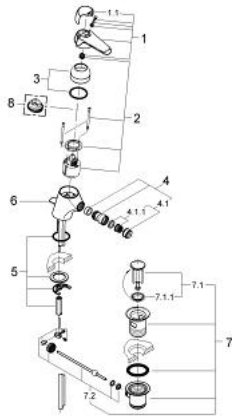

33 237 L00 EUROWING EGYKAROS BIDÉCSAPTELEP 1/2"

TERMÉKLEÍRÁS

- Szín: fehér
- Egylyukas kivitel
- GROHE SilkMove 46 mm-es kerámiabetét
- állítható mennyiségkorlátozó
- beállítható minimális mennyiség 2,5 liter/perc
- gömbcsuklós gyöngyöztető
- húzórudas leeresztőgarnitúra 1 1/4"
- gyorszerelő rendszer
- opcionálisan beépíthető hőfokhatároló 46 308
- GROHE LongLife felületkezelés

33 237 L00 EUROWING EGYKAROS BIDÉCSAPTELEP 1/2"

ALKATRÉSZEK , január 1992 – now

- 1: Fogantyú (Cikkszám 46125L00)
 - 1.1: Kupak (Cikkszám 46126L00)
 - 2: Kartus (keverő) (Cikkszám 46048000)
 - 3: Kupak (Cikkszám 46242L00)
 - 4: Gömbcsuklós gyöngyöztető (Cikkszám 13921L00)
 - 4.1: Gyöngyöztető (Cikkszám 13929L00)
 - 4.1.1: szűrőbetét, gyöngyöztetőM22+M24x1 (Cikkszám 45002000)
 - 5: Szár rögzítő készlet (Cikkszám 46122000)
 - 6: Húzó-rúd (Cikkszám 06048L00)
 - 7: Lefolyógarnitúra, 5/4" (Cikkszám 28910L00)
 - 7.1: Dugó (Cikkszám 07182L00)
 - 7.1.1: Tömítés (Cikkszám 0506500M)
 - 7.2: Excenterrúd (Cikkszám 07052000)
 - 8: hőmérséklet-korlátozó 97 gyártási évig (Cikkszám 46153000)*
 - 8: Hőmérséklet-határoló (Cikkszám 46308000)*
- * Opcionális kiegészítők