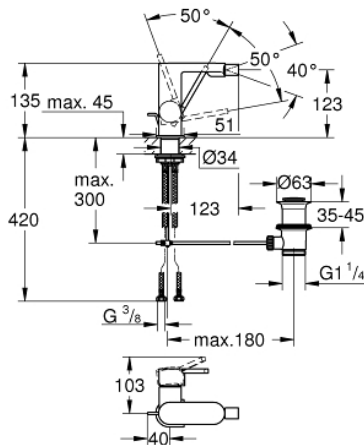

33 241 003 GROHE PLUS EGYKAROS BIDÉCSAPTELEP 1/2"

TERMÉKLEÍRÁS

- Szín: króm
- Egylyukas kivitel
- Fém fogantyú
- GROHE SilkMove 28 mm-es kerámiabetét
- beépített hőmérséklet-korlátozó
- GROHE LongLife felületkezelés
- gyorszerelő rendszer
- gömbcsuklós gyöngyötető
- húzórudas leeresztőgarnitúra 1 1/4"
- flexibilis csatlakozótömlők
- minimális kifolyási nyomás 1,0 bar

33 241 003 GROHE PLUS EGYKAROS BIDÉCSAPTELEP 1/2"

ALKATRÉSZEK , augusztus 2018 – now

- 1: Kartus (keverő) (Cikkszám 46963000)
- 2: Áramlásvezérlő készlet (Cikkszám 48470000)
- 3: Húzó-rúd (Cikkszám 46739000)
- 4: Szár rögzítőegység (Cikkszám 48384000)
- 5: Lefolyógarnitúra, 5/4" (Cikkszám 28910000)
- 5.1: Dugó (Cikkszám 07182000)
- 5.2: Excenterrúd (Cikkszám 07052000)
- 6: Excenterrúd (Cikkszám 07341000)*