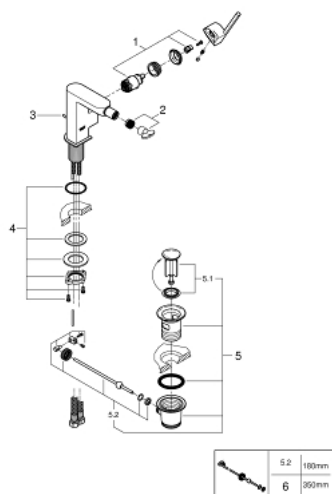

33 241 003 GROHE PLUS EGYKAROS BIDÉCSAPTELEP 1/2"

TERMÉKLEÍRÁS

- Szín: króm
- Egylyukas kivitel
- Fém fogantyú
- GROHE SilkMove 28 mm-es kerámiabetét
- beépített hőmérséklet-korlátozó
- GROHE LongLife felületkezelés
- gyorszerelő rendszer
- gömbcsuklós gyöngyötető
- húzórudas leeresztőgarnitúra 1 1/4"
- flexibilis csatlakozótömlők
- minimális kifolyási nyomás 1,0 bar

33 241 003 GROHE PLUS EGYKAROS BIDÉCSAPTELEP 1/2"

ALKATRÉSZEK , augusztus 2018 – now

- 1: Kartus (keverő) (Cikkszám 46963000)
- 2: Áramlásvezérlő készlet (Cikkszám 48470000)
- 3: Húzó-rúd (Cikkszám 46739000)
- 4: Szár rögzítőegység (Cikkszám 48384000)
- 5: Lefolyógarnitúra, 5/4" (Cikkszám 28910000)
- 5.1: Dugó (Cikkszám 07182000)
- 5.2: Excenterrúd (Cikkszám 07052000)
- 6: Excenterrúd (Cikkszám 07341000)*