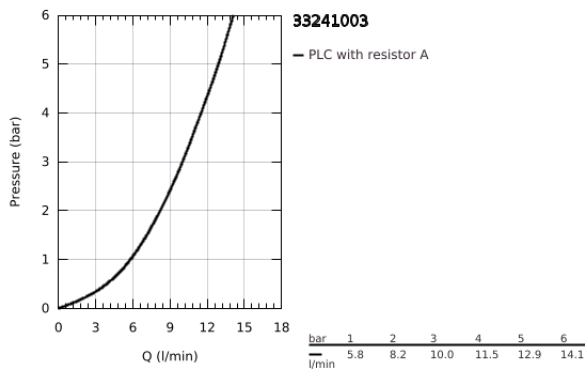

33 241 003 GROHE PLUS EGYKAROS BIDÉCSAPTELEP 1/2"

TERMÉKLEÍRÁS

- Szín: króm
- Egylyukas kivitel
- Fém fogantyú
- GROHE SilkMove 28 mm-es kerámiabetét
- beépített hőmérséklet-korlátozó
- GROHE LongLife felületkezelés
- gyorszerelő rendszer
- gömbcsuklós gyöngyötető
- húzórudas leeresztőgarnitúra 1 1/4"
- flexibilis csatlakozótömlők
- minimális kifolyási nyomás 1,0 bar

33 241 003 GROHE PLUS EGYKAROS BIDÉCSAPTELEP 1/2"

ALKATRÉSZEK , augusztus 2018 – now

- 1: Kartus (keverő) (Cikkszám 46963000)
- 2: Áramlásvezérlő készlet (Cikkszám 48470000)
- 3: Húzó-rúd (Cikkszám 46739000)
- 4: Szár rögzítőegység (Cikkszám 48384000)
- 5: Lefolyógarnitúra, 5/4" (Cikkszám 28910000)
- 5.1: Dugó (Cikkszám 07182000)
- 5.2: Excenterrúd (Cikkszám 07052000)
- 6: Excenterrúd (Cikkszám 07341000)*