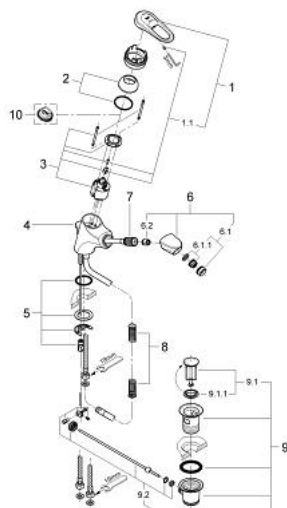

## 33 242 L00 EUROPLUS EGYKAROS BIDÉCSAPTELEP 1/2"

### TERMÉKLEÍRÁS

- Szín: fehér
- Egylyukas kivitel
- GROHE SilkMove 46 mm-es kerámiabetét
- állítható mennyiségkorlátozó
- beállítható minimális mennyiség 2,5 liter/perc
- kihúzható kifolyó gyöngyöztetővel
- beépített visszafolyásgátló
- állandó átfolyási mennyiség
- flexibilis csatlakozótömlők
- húzórudas leeresztőgarnitúra 1 1/4"
- gyorszerelő rendszer
- rejtett működtetőkar-rögzítés
- opcionálisan beépíthető hőfokhatároló 46 308
- GROHE LongLife felületkezelés

### ALKATRÉSZEK , január 1997 – now

- 1: Fogantyú (Cikkszám 46415L00)
  - 1.1: Fogantyú rögzítő (Cikkszám 46416L00)
  - 2: Kupak (Cikkszám 46417L00)
  - 3: Kartus (keverő) (Cikkszám 46048000)
  - 4: Húzó-rúd (Cikkszám 46418L00)
  - 5: Szár rögzítő készlet (Cikkszám 46122000)
  - 6: Kihúzható zuhanyfej (Cikkszám 46426L00)
  - 6.1: Gyöngyöztető (Cikkszám 13929L00)
  - 6.1.1: szűrőbetét, gyöngyöztetőM22+M24x1 (Cikkszám 45002000)
  - 6.2: Visszafolyásgátló (Cikkszám 08565000)
  - 7: Fém zuhanygégecső (Metalflex) (Cikkszám 46104000)
  - 8: Visszahúzó-rugó (Cikkszám 07239000)
  - 9: Lefolyógarnitúra, 5/4" (Cikkszám 28910L00)
  - 9.1: Dugó (Cikkszám 07182L00)
  - 9.1.1: Tömítés (Cikkszám 0506500M)
  - 9.2: Excenterrúd (Cikkszám 07052000)
  - 10: Hőmérséklet-határoló (Cikkszám 46308000)\*
- \* Opcionális kiegészítők