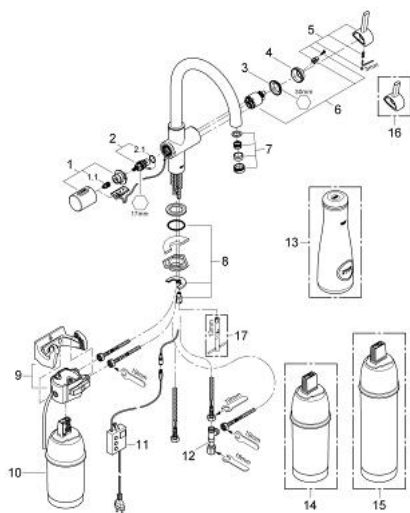

33 249 000 GROHE BLUE PURE KEZDŐ KÉSZLET

ALKATRÉSZEK , augusztus 2012 – now

- 1: Fogantyú (Cikkszám 46652000)
- 1.1: Pattintó-betét (Cikkszám 0538600M)
- 2: Fejegység (Cikkszám 64368000)
- 2.1: O-gyűrű Ø18,2 x Ø1,7 (Cikkszám 0392400M)
- 3: Csavaros rögzítő (Cikkszám 46460000)
- 4: Kupak (Cikkszám 46116000)
- 5: Fogantyú (Cikkszám 46653000)
- 6: Kartus (keverő) (Cikkszám 46374000)
- 7: Gyöngyöztető (Cikkszám 64374000)
- 8: Szár rögzítő készlet (Cikkszám 46249000)
- 9: Szűrőfilter fejegység (Cikkszám 64508000)
- 10: Szűrőfilter (Cikkszám 40404000)
- 11: Vezérlő-egység (Cikkszám 64510000)
- 12: Eredeti WAS[®] T-idom 3/8" (Cikkszám 41007000)
- 13: Üvegkancsó (Cikkszám 40405000)*
- 14: Szűrőfilter (Cikkszám 40430000)*
- 15: Szűrőfilter (Cikkszám 40412000)*
- 16: Rövidebb mosogató-kar (Cikkszám 40621000)*
- 17: Szerelőkulcs (Cikkszám 19017000)*