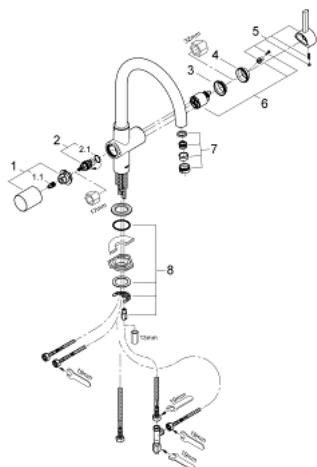

33 251 000 GROHE BLUE EGYKAROS MOSOGATÓCSAPTELEP 1/2" KÉT-VÍZUTAS

TERMÉKLEÍRÁS

- Szín: króm
- C-kifolyószer
- Egylyukas kivitel
- GROHE SilkMove 46 mm-es kerámiabetét
- GROHE LongLife felületkezelés
- Fém fogantyú
- állítható mennyiségkorlátozó
- elfordítható kifolyócső
- külön belső vízjárat a szűrt és nem szűrt víz számára
- beépített ivóvíz kimenettel
- kerámia fejegységgel az ivóvíz elzárásához
- gyöngyöztető
- flexibilis csatlakozótömlők
- az ivóvízszűrő nem része a csomagnak
- ez a termék beépített LED izzókat tartalmaz, melyek nem cserélhetőek:
energia hatékonysági besorolás: A+

33 251 000 GROHE BLUE EGYKAROS MOSOGATÓCSAPTELEP 1/2" KÉT-VÍZUTAS

ALKATRÉSZEK , július 2008 – now

- 1: Fogantyú (Cikkszám 48020000)
- 1.1: Pattintó-betét (Cikkszám 0538600M)
- 2: Fejegység (Cikkszám 64368000)
- 2.1: O-gyűrű Ø18,2 x Ø1,7 (Cikkszám 0392400M)
- 3: csavaros gyűrű (Cikkszám 04456000)
- 4: Kupak (Cikkszám 46116000)
- 5: Fogantyú (Cikkszám 46653000)
- 6: Kartus (keverő) (Cikkszám 46374000)
- 7: Gyöngyöztető (Cikkszám 64374000)
- 8: Szár rögzítő készlet (Cikkszám 46249000)