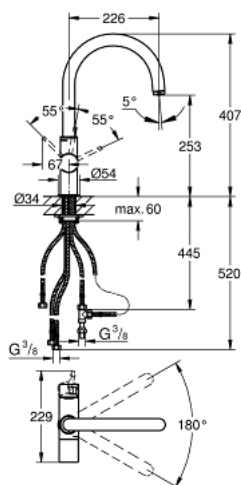

33 251 000 GROHE BLUE EGYKAROS MOSOGATÓCSAPTELEP 1/2" KÉT-VÍZUTAS

TERMÉKLEÍRÁS

- Szín: króm
- C-kifolyószer
- Egylyukas kivitel
- GROHE SilkMove 46 mm-es kerámiabetét
- GROHE LongLife felületkezelés
- Fém fogantyú
- állítható mennyiségkorlátozó
- elfordítható kifolyócső
- külön belső vízjárat a szűrt és nem szűrt víz számára
- beépített ivóvíz kimenettel
- kerámia fejegységgel az ivóvíz elzárásához
- gyöngyöztető
- flexibilis csatlakozótömlők
- az ivóvízszűrő nem része a csomagnak
- ez a termék beépített LED izzókat tartalmaz, melyek nem cserélhetőek:
energia hatékonysági besorolás: A+

33 251 000 GROHE BLUE EGYKAROS MOSOGATÓCSAPTELEP 1/2" KÉT-VÍZUTAS

ALKATRÉSZEK , július 2008 – now

- 1: Fogantyú (Cikkszám 48020000)
- 1.1: Pattintó-betét (Cikkszám 0538600M)
- 2: Fejegység (Cikkszám 64368000)
- 2.1: O-gyűrű Ø18,2 x Ø1,7 (Cikkszám 0392400M)
- 3: csavaros gyűrű (Cikkszám 04456000)
- 4: Kupak (Cikkszám 46116000)
- 5: Fogantyú (Cikkszám 46653000)
- 6: Kartus (keverő) (Cikkszám 46374000)
- 7: Gyöngyöztető (Cikkszám 64374000)
- 8: Szár rögzítő készlet (Cikkszám 46249000)