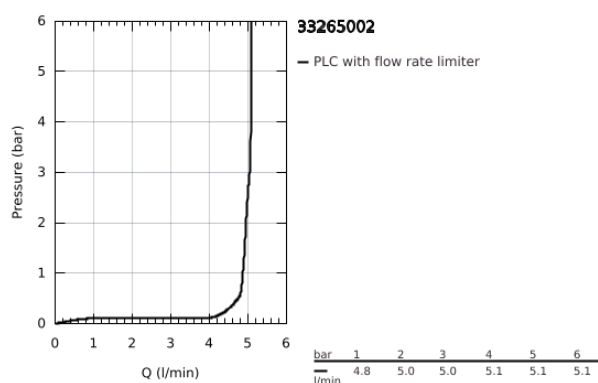

### TERMÉKLEÍRÁS

- Szín: króm
- Egylyukas kivitel
- Fém fogantyú
- GROHE SilkMove 35 mm-es kerámiabetét
- állítható mennyiségkorlátozó
- beépített hőmérséklet-korlátozó
- GROHE LongLife felületkezelés
- GROHE EcoJoy technológia a kisebb vízfogyasztás érdekében
- maximális átfolyási sebesség (3 bar nyomáson): 5 l/perc
- GROHE FastFixation gyors szerelési rendszerrel
- húzórudas leeresztőgarnitúra 1 1/4"
- flexibilis csatlakozótömlők