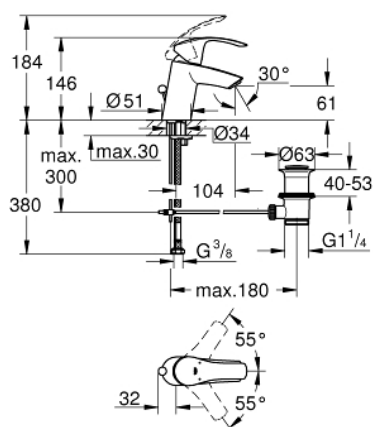

### TERMÉKLEÍRÁS

- Szín: króm
- Egylyukas kivitel
- Fém fogantyú
- GROHE SilkMove 35 mm-es kerámiabetét
- állítható mennyiségkorlátozó
- beépített hőmérséklet-korlátozó
- GROHE LongLife felületkezelés
- GROHE EcoJoy technológia a kisebb vízfogyasztás érdekében
- maximális átfolyási sebesség (3 bar nyomáson): 5 l/perc
- GROHE FastFixation gyors szerelési rendszerrel
- húzórudas leeresztőgarnitúra 1 1/4"
- flexibilis csatlakozótömlők

### ALKATRÉSZEK , október 2013 – now

- 1: Fogantyú (Cikkszám 46897000)
- 2: Kupak (Cikkszám 46492000)
- 3: Csavaros rögzítő (Cikkszám 46460000)
- 4: Kartus (keverő) (Cikkszám 46374000)
- 5: Húzó-rúd (Cikkszám 06329000)
- 6: Gyöngyöztető (Cikkszám 48159000)
- 7: Szár rögzítő készlet (Cikkszám 46671000)
- 8: Lefolyógarnitúra, 5/4" (Cikkszám 28910000)
- 8.1: Dugó (Cikkszám 07182000)
- 8.2: Excenterrúd (Cikkszám 07052000)
- 9: Dugókulcs (Cikkszám 19332000)\*
- 10: Szerelőkulcs (Cikkszám 19017000)\*
- 11: Excenterrúd (Cikkszám 07341000)\*