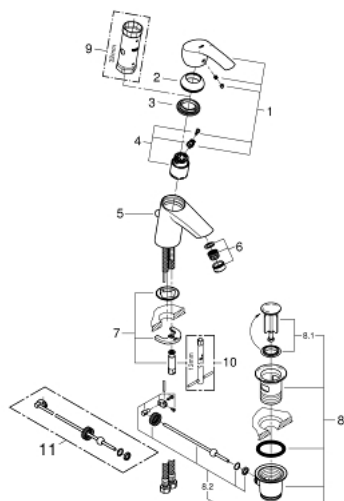

### TERMÉKLEÍRÁS

- Szín: króm
- Egylyukas kivitel
- Fém fogantyú
- GROHE SilkMove 35 mm-es kerámiabetét
- állítható mennyiségkorlátozó
- beépített hőmérséklet-korlátozó
- GROHE LongLife felületkezelés
- GROHE EcoJoy technológia a kisebb vízfogyasztás érdekében
- maximális átfolyási sebesség (3 bar nyomáson): 5 l/perc
- GROHE FastFixation gyors szerelési rendszerrel
- húzórudas leeresztőgarnitúra 1 1/4"
- flexibilis csatlakozótömlők

### ALKATRÉSZEK , október 2013 – now

- 1: Fogantyú (Cikkszám 46897000)
- 2: Kupak (Cikkszám 46492000)
- 3: Csavaros rögzítő (Cikkszám 46460000)
- 4: Kartus (keverő) (Cikkszám 46374000)
- 5: Húzó-rúd (Cikkszám 06329000)
- 6: Gyöngyöztető (Cikkszám 48159000)
- 7: Szár rögzítő készlet (Cikkszám 46671000)
- 8: Lefolyógarnitúra, 5/4" (Cikkszám 28910000)
- 8.1: Dugó (Cikkszám 07182000)
- 8.2: Excenterrúd (Cikkszám 07052000)
- 9: Dugókulcs (Cikkszám 19332000)\*
- 10: Szerelőkulcs (Cikkszám 19017000)\*
- 11: Excenterrúd (Cikkszám 07341000)\*