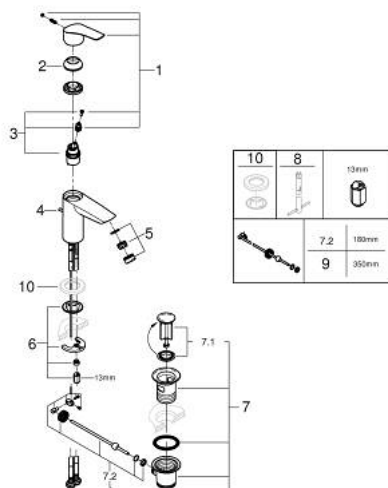

33 265 003 EUROSMART EGYKAROS MOSDÓCSAPTELEP 1/2" S-ES MÉRET

TERMÉKLEÍRÁS

- Szín: króm
- Egylyukas kivitel
- Fém fogantyú
- GROHE SilkMove 28 mm-es kerámiabetét
- állítható mennyiségkorlátozó
- beépített hőmérséklet-korlátozó
- GROHE LongLife felületkezelés
- GROHE EcoJoy technológia a kisebb vízfogyasztás érdekében
- maximális átfolyási sebesség (3 bar nyomáson): 5 l/perc
- elkülönített belső vízáramoltatás, ólom- és nikkelfmentes belső vízvezetékek
- GROHE FastFixation gyors szerelési rendszerrel
- flexibilis csatlakozótömlők
- húzórudas leeresztőgarnitúra 1 1/4"
- professional verzió

33 265 003 EUROSART EGYKAROS MOSDÓCSAPTELEP 1/2" S-ES MÉRET

ALKATRÉSZEK , július 2019 – augusztus 2024

- 1: Fogantyú (Cikkszám 48548000)
 - 2: Kupak (Cikkszám 46116000)
 - 3: Kartus (keverő) (Cikkszám 48518000)
 - 4: Vitrázs pálca (Cikkszám 65936PD0)
 - 5: Gyöngyöztető (Cikkszám 48159000)
 - 6: Szár rögzítő készlet (Cikkszám 46645000)
 - 7: Lefolyógarnitúra, 5/4" (Cikkszám 28910000)
 - 7.1: Dugó (Cikkszám 07182000)
 - 7.2: Excenterrúd (Cikkszám 07052000)
 - 8: Szerelőkulcs (Cikkszám 19017000)*
 - 9: Excenterrúd (Cikkszám 07341000)*
 - 10: Base plate (Cikkszám 48165000)*
- * Opcionális kiegészítők