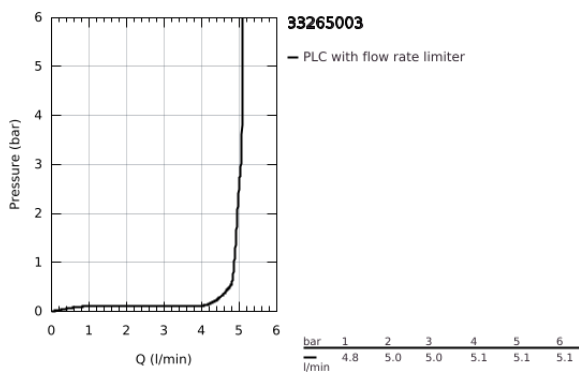

33 265 003 EUROSMART EGYKAROS MOSDÓCSAPTELEP 1/2" S-ES MÉRET

TERMÉKLEÍRÁS

- Szín: króm
- Egylyukas kivitel
- Fém fogantyú
- GROHE SilkMove 28 mm-es kerámiabetét
- állítható mennyiségkorlátozó
- beépített hőmérséklet-korlátozó
- GROHE LongLife felületkezelés
- GROHE EcoJoy technológia a kisebb vízfogyasztás érdekében
- maximális átfolyási sebesség (3 bar nyomáson): 5 l/perc
- elkülönített belső vízáramoltatás, ólom- és nikkelfmentes belső vízvezetékek
- GROHE FastFixation gyors szerelési rendszerrel
- flexibilis csatlakozótömlők
- húzórudas leeresztőgarnitúra 1 1/4"
- professional verzió

33 265 003 EUROSART EGYKAROS MOSDÓCSAPTELEP 1/2" S-ES MÉRET

ALKATRÉSZEK , július 2019 – augusztus 2024

- 1: Fogantyú (Cikkszám 48548000)
 - 2: Kupak (Cikkszám 46116000)
 - 3: Kartus (keverő) (Cikkszám 48518000)
 - 4: Vitrázs pálca (Cikkszám 65936PD0)
 - 5: Gyöngyöztető (Cikkszám 48159000)
 - 6: Szár rögzítő készlet (Cikkszám 46645000)
 - 7: Lefolyógarnitúra, 5/4" (Cikkszám 28910000)
 - 7.1: Dugó (Cikkszám 07182000)
 - 7.2: Excenterrúd (Cikkszám 07052000)
 - 8: Szerelőkulcs (Cikkszám 19017000)*
 - 9: Excenterrúd (Cikkszám 07341000)*
 - 10: Base plate (Cikkszám 48165000)*
- * Opcionális kiegészítők