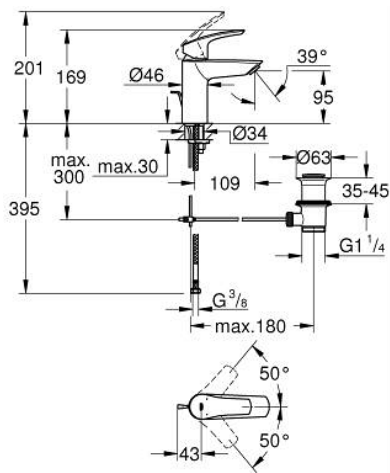

33 265 003 EUROSMART EGYKAROS MOSDÓCSAPTELEP 1/2" S-ES MÉRET

TERMÉKLEÍRÁS

- Szín: króm
- Egylyukas kivitel
- Fém fogantyú
- GROHE SilkMove 28 mm-es kerámiabetét
- állítható mennyiségkorlátozó
- beépített hőmérséklet-korlátozó
- GROHE LongLife felületkezelés
- GROHE EcoJoy technológia a kisebb vízfogyasztás érdekében
- maximális átfolyási sebesség (3 bar nyomáson): 5 l/perc
- elkülönített belső vízáramoltatás, ólom- és nikkelfmentes belső vízvezetékek
- GROHE FastFixation gyors szerelési rendszerrel
- flexibilis csatlakozótömlők
- húzórudas leeresztőgarnitúra 1 1/4"
- professional verzió

33 265 003 EUROSART EGYKAROS MOSDÓCSAPTELEP 1/2" S-ES MÉRET

ALKATRÉSZEK , július 2019 – augusztus 2024

- 1: Fogantyú (Cikkszám 48548000)
 - 2: Kupak (Cikkszám 46116000)
 - 3: Kartus (keverő) (Cikkszám 48518000)
 - 4: Vitrázs pálca (Cikkszám 65936PD0)
 - 5: Gyöngyöztető (Cikkszám 48159000)
 - 6: Szár rögzítő készlet (Cikkszám 46645000)
 - 7: Lefolyógarnitúra, 5/4" (Cikkszám 28910000)
 - 7.1: Dugó (Cikkszám 07182000)
 - 7.2: Excenterrúd (Cikkszám 07052000)
 - 8: Szerelőkulcs (Cikkszám 19017000)*
 - 9: Excenterrúd (Cikkszám 07341000)*
 - 10: Base plate (Cikkszám 48165000)*
- * Opcionális kiegészítők