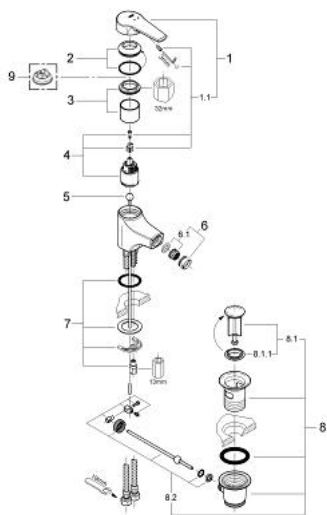

### TERMÉKLEÍRÁS

- Szín: króm
- Egylyukas kivitel
- Solitan fogantyúval
- GROHE SilkMove 35 mm-es kerámiabetét
- állítható mennyiségkorlátozó
- rögzített gyöngyöztető
- húzórudas leeresztőgarnitúra 1 1/4"
- fém
- flexibilis csatlakozótömlők
- gyorszerelő rendszer
- opcionálisan beépíthető hőfokhatároló 46 375
- GROHE LongLife felületkezelés

### ALKATRÉSZEK , január 2002 – now

- 1: Fogantyú (Cikkszám 46437000)
- 1.1: Rögzítőkészlet (Cikkszám 46335000)
- 2: Kupak (Cikkszám 46436000)
- 3: Csavaros rögzítő (Cikkszám 46460000)
- 4: Kartus (keverő) (Cikkszám 46374000)
- 5: Húzó-rúd (Cikkszám 06329000)
- 6: Gyöngyöztető (Cikkszám 13929000)
- 6.1: szűrőbetét, gyöngyöztetőM22+M24x1 (Cikkszám 45002000)
- 7: Szár rögzítő készlet (Cikkszám 46438000)
- 8: Lefolyógarnitúra, 5/4" (Cikkszám 28910000)
- 8.1: Dugó (Cikkszám 07182000)
- 8.2: Excenterrúd (Cikkszám 07052000)
- 9: Hőmérséklet-határoló (Cikkszám 46375000)\*