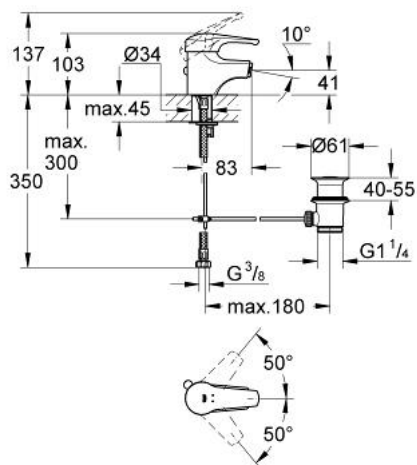

### TERMÉKLEÍRÁS

- Szín: króm
- Egylyukas kivitel
- Solitan fogantyúval
- GROHE SilkMove 35 mm-es kerámiabetét
- állítható mennyiségkorlátozó
- rögzített gyöngyöztető
- húzórudas leeresztőgarnitúra 1 1/4"
- fém
- flexibilis csatlakozótömlők
- gyorszerelő rendszer
- opcionálisan beépíthető hőfokhatároló 46 375
- GROHE LongLife felületkezelés