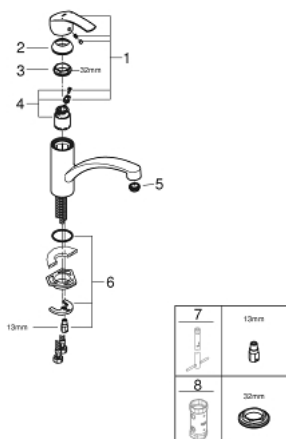

## 33 281 002 EUROSMART EGYKAROS MOSOGATÓCSAP 1/2"

### TERMÉKLEÍRÁS

- Szín: króm
- alacsony kifolyócső
- Egylyukas kivitel
- GROHE LongLife felületkezelés
- GROHE SilkMove 35 mm-es kerámiabetét
- beépített hőmérséklet határoló
- állítható mennyiségkorlátozó
- elfordítható öntött kifolyóval
- elfordítási szög 140°
- elkülönített belső vízáramoltatás, ólom- és nikkelfmentes belső vízvezetékek
- gyöngyöztető érményilással a szerszámmentes szereléshez
- flexibilis csatlakozótömlők
- gyorszerelő rendszer
- minimális kifolyási nyomás 1,0 bar

### ALKATRÉSZEK , október 2017 – now

- 1: Fogantyú (Cikkszám 46897000)
- 2: Kupak (Cikkszám 46492000)
- 3: Screw ring (Cikkszám 46815000)
- 4: Kartus (keverő) (Cikkszám 46374000)
- 5: Perlátor (gyöngyöztető/áramlás kiegyenlítő) (Cikkszám 48264000)
- 6: Szár rögzítő készlet (Cikkszám 46249000)
- 7: Szerelőkulcs (Cikkszám 19017000)\*
- 8: Dugókulcs (Cikkszám 19332000)\*