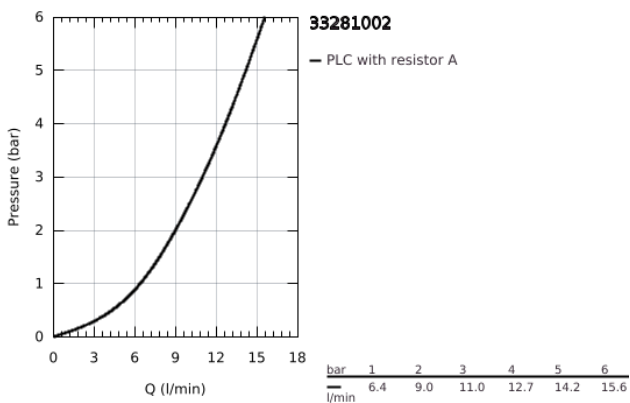

## 33 281 002 EUROSMART EGYKAROS MOSOGATÓCSAP 1/2"

### TERMÉKLEÍRÁS

- Szín: króm
- alacsony kifolyócső
- Egylyukas kivitel
- GROHE LongLife felületkezelés
- GROHE SilkMove 35 mm-es kerámiabetét
- beépített hőmérséklet határoló
- állítható mennyiségkorlátozó
- elfordítható öntött kifolyóval
- elfordítási szög 140°
- elkülönített belső vízáramoltatás, ólom- és nikkelfmentes belső vízvezetékek
- gyöngyöztető érményilással a szerszámmentes szereléshez
- flexibilis csatlakozótömlők
- gyorszerelő rendszer
- minimális kifolyási nyomás 1,0 bar