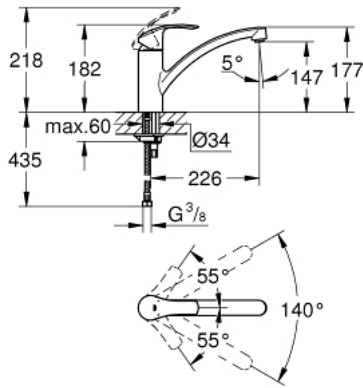

## 33 281 002 EUROSMART EGYKAROS MOSOGATÓCSAP 1/2"

### TERMÉKLEÍRÁS

- Szín: króm
- alacsony kifolyócső
- Egylyukas kivitel
- GROHE LongLife felületkezelés
- GROHE SilkMove 35 mm-es kerámiabetét
- beépített hőmérséklet határoló
- állítható mennyiségkorlátozó
- elfordítható öntött kifolyóval
- elfordítási szög 140°
- elkülönített belső vízáramoltatás, ólom- és nikkelfmentes belső vízvezetékek
- gyöngyöztető érményilással a szerszámmentes szereléshez
- flexibilis csatlakozótömlők
- gyorszerelő rendszer
- minimális kifolyási nyomás 1,0 bar

### ALKATRÉSZEK , október 2017 – now

- 1: Fogantyú (Cikkszám 46897000)
- 2: Kupak (Cikkszám 46492000)
- 3: Screw ring (Cikkszám 46815000)
- 4: Kartus (keverő) (Cikkszám 46374000)
- 5: Perlátor (gyöngyöztető/áramlás kiegyenlítő) (Cikkszám 48264000)
- 6: Szár rögzítő készlet (Cikkszám 46249000)
- 7: Szerelőkulcs (Cikkszám 19017000)\*
- 8: Dugókulcs (Cikkszám 19332000)\*