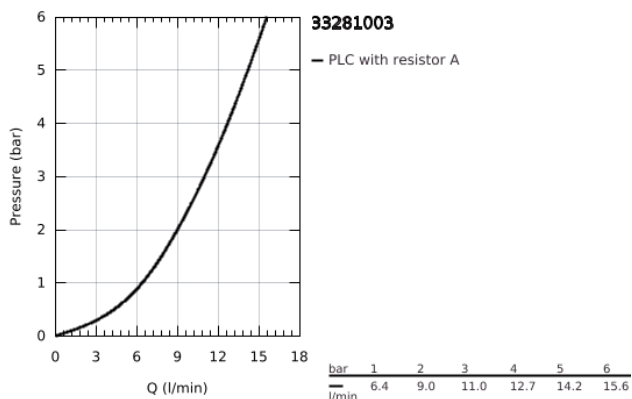

33 281 003 EUROSMART EGYKAROS MOSOGATÓCSAP 1/2"

TERMÉKLEÍRÁS

- Szín: króm
- alacsony kifolyócső
- Egylyukas kivitel
- GROHE LongLife felületkezelés
- GROHE SilkMove 35 mm-es kerámiabetét
- beépített hőmérséklet határoló
- állítható mennyiségkorlátozó
- elfordítható öntött kifolyóval
- elfordítási szög 140°
- elkülönített belső vízáramoltatás, ólom- és nikkelmentes belső vízvezetékek
- gyöngyöztető érményilással a szerszámmentes szereléshez
- flexibilis csatlakozótömlők 3/8"
- fém rögzítő készlet
- maximális átfolyási sebesség (3 bar-on): 11 l/perc
- minimális kifolyási nyomás 1,0 bar
- professional verzió

33 281 003 EUROSMART EGYKAROS MOSOGATÓCSAP 1/2"

ALKATRÉSZEK , június 2022 – now

- 1: Fogantyú (Cikkszám 48530000)
- 2: Kupak (Cikkszám 46492000)
- 3: Screw ring (Cikkszám 46815000)
- 4: Kartus (keverő) (Cikkszám 46374000)
- 5: Perlátor (gyöngyöztető/áramlás kiegyenlítő) (Cikkszám 48356000)
- 6: Szár rögzítőegység (Cikkszám 48384000)
- 7: Stabilizáló-lap (Cikkszám 05334000)
- 8: Dugókulcs (Cikkszám 19332000)*