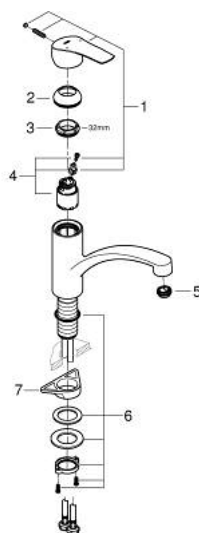

33 281 003 EUROSMART EGYKAROS MOSOGATÓCSAP 1/2"

TERMÉKLEÍRÁS

- Szín: króm
- alacsony kifolyócső
- Egylyukas kivitel
- GROHE LongLife felületkezelés
- GROHE SilkMove 35 mm-es kerámiabetét
- beépített hőmérséklet határoló
- állítható mennyiségkorlátozó
- elfordítható öntött kifolyóval
- elfordítási szög 140°
- elkülönített belső vízáramoltatás, ólom- és nikkelmentes belső vízvezetékek
- gyöngyöztető érményilással a szerszámmentes szereléshez
- flexibilis csatlakozótömlők 3/8"
- fém rögzítő készlet
- maximális átfolyási sebesség (3 bar-on): 11 l/perc
- minimális kifolyási nyomás 1,0 bar
- professional verzió

33 281 003 EUROSMART EGYKAROS MOSOGATÓCSAP 1/2"

ALKATRÉSZEK , június 2022 – now

- 1: Fogantyú (Cikkszám 48530000)
- 2: Kupak (Cikkszám 46492000)
- 3: Screw ring (Cikkszám 46815000)
- 4: Kartus (keverő) (Cikkszám 46374000)
- 5: Perlátor (gyöngyöztető/áramlás kiegyenlítő) (Cikkszám 48356000)
- 6: Szár rögzítőegység (Cikkszám 48384000)
- 7: Stabilizáló-lap (Cikkszám 05334000)
- 8: Dugókulcs (Cikkszám 19332000)*