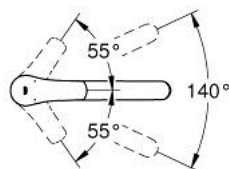

33 281 003 EUROSMART EGYKAROS MOSOGATÓCSAP 1/2"

TERMÉKLEÍRÁS

- Szín: króm
- alacsony kifolyócső
- Egylyukas kivitel
- GROHE LongLife felületkezelés
- GROHE SilkMove 35 mm-es kerámiabetét
- beépített hőmérséklet határoló
- állítható mennyiségkorlátozó
- elfordítható öntött kifolyóval
- elfordítási szög 140°
- elkülönített belső vízáramoltatás, ólom- és nikkelmentes belső vízvezetékek
- gyöngyöztető érményilással a szerszámmentes szereléshez
- flexibilis csatlakozótömlők 3/8"
- fém rögzítő készlet
- maximális átfolyási sebesség (3 bar-on): 11 l/perc
- minimális kifolyási nyomás 1,0 bar
- professional verzió

33 281 003 EUROSMART EGYKAROS MOSOGATÓCSAP 1/2"

ALKATRÉSZEK , június 2022 – now

- 1: Fogantyú (Cikkszám 48530000)
- 2: Kupak (Cikkszám 46492000)
- 3: Screw ring (Cikkszám 46815000)
- 4: Kartus (keverő) (Cikkszám 46374000)
- 5: Perlátor (gyöngyöztető/áramlás kiegyenlítő) (Cikkszám 48356000)
- 6: Szár rögzítőegység (Cikkszám 48384000)
- 7: Stabilizáló-lap (Cikkszám 05334000)
- 8: Dugókulcs (Cikkszám 19332000)*