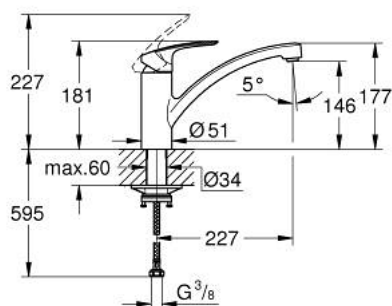

33 281 003 EUROSMART EGYKAROS MOSOGATÓCSAP 1/2"

TERMÉKLEÍRÁS

- Szín: króm
- alacsony kifolyócső
- Egylyukas kivitel
- GROHE LongLife felületkezelés
- GROHE SilkMove 35 mm-es kerámiabetét
- beépített hőmérséklet határoló
- állítható mennyiségkorlátozó
- elfordítható öntött kifolyóval
- elfordítási szög 140°
- elkülönített belső vízáramoltatás, ólom- és nikkelmentes belső vízvezetékek
- gyöngyöztető érményilással a szerszámmentes szereléshez
- flexibilis csatlakozótömlők 3/8"
- fém rögzítő készlet
- maximális átfolyási sebesség (3 bar-on): 11 l/perc
- minimális kifolyási nyomás 1,0 bar
- professional verzió

33 281 003 EUROSMART EGYKAROS MOSOGATÓCSAP 1/2"

ALKATRÉSZEK , június 2022 – now

- 1: Fogantyú (Cikkszám 48530000)
- 2: Kupak (Cikkszám 46492000)
- 3: Screw ring (Cikkszám 46815000)
- 4: Kartus (keverő) (Cikkszám 46374000)
- 5: Perlátor (gyöngyöztető/áramlás kiegyenlítő) (Cikkszám 48356000)
- 6: Szár rögzítőegység (Cikkszám 48384000)
- 7: Stabilizáló-lap (Cikkszám 05334000)
- 8: Dugókulcs (Cikkszám 19332000)*