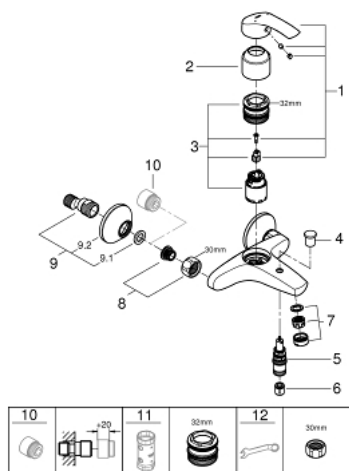

33 300 002 EUROSMART EGYKAROS KÁDCSAPTELEP 1/2"

TERMÉKLEÍRÁS

- Szín: króm
- fali kivitel
- Fém fogantyú
- GROHE SilkMove 35 mm-es kerámiabetét
- beépített hőmérséklet-korlátozó
- GROHE LongLife felületkezelés
- állítható mennyiségkorlátozó
- automatikus váltószelep: kád/zuhany
- gyöngyöztető
- beépített visszafolyásgátló a 1/2"-os zuhanykimenetben
- S-csatlakozók
- fém fali rozetta
- belépő-oldali visszafolyásgátlóval

33 300 002 EUROSMART EGYKAROS KÁDCSAPTELEP 1/2"

ALKATRÉSZEK , október 2013 – now

- 1: Fogantyú (Cikkszám 46898000)
 - 2: Kupak (Cikkszám 46899000)
 - 3: Kartus (keverő) (Cikkszám 46374000)
 - 4: Váltógomb (Cikkszám 65648000)
 - 5: Átváltó (Cikkszám 65655000)
 - 6: Visszafolyásgátló (Cikkszám 08565000)
 - 7: Gyöngyöztető (Cikkszám 13952000)
 - 8: Csatlakozó-csavarzat 1/2" (Cikkszám 45044000)
 - 9: S-csatlakozó (Cikkszám 12075000)
 - 9.1: Tömítés (Cikkszám 0138600M)
 - 9.2: Rozetta (Cikkszám 0221000M)
 - 10: hosszabbítókészlet, 20 mm (Cikkszám 0713000M)*
 - 11: Dugókulcs (Cikkszám 19332000)*
 - 12: Speciális kulcs (Cikkszám 19377000)*
- * Opcionális kiegészítők