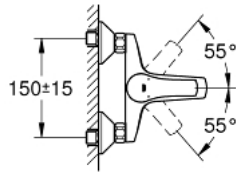

33 300 002 EUROSMART EGYKAROS KÁDCSAPTELEP 1/2"

TERMÉKLEÍRÁS

- Szín: króm
- fali kivitel
- Fém fogantyú
- GROHE SilkMove 35 mm-es kerámiabetét
- beépített hőmérséklet-korlátozó
- GROHE LongLife felületkezelés
- állítható mennyiségkorlátozó
- automatikus váltószelep: kád/zuhany
- gyöngyöztető
- beépített visszafolyásgátló a 1/2"-os zuhanykimenetben
- S-csatlakozók
- fém fali rozetta
- belépő-oldali visszafolyásgátlóval

33 300 002 EUROSMART EGYKAROS KÁDCSAPTELEP 1/2"

ALKATRÉSZEK , október 2013 – now

- 1: Fogantyú (Cikkszám 46898000)
 - 2: Kupak (Cikkszám 46899000)
 - 3: Kartus (keverő) (Cikkszám 46374000)
 - 4: Váltógomb (Cikkszám 65648000)
 - 5: Átváltó (Cikkszám 65655000)
 - 6: Visszafolyásgátló (Cikkszám 08565000)
 - 7: Gyöngyöztető (Cikkszám 13952000)
 - 8: Csatlakozó-csavarzat 1/2" (Cikkszám 45044000)
 - 9: S-csatlakozó (Cikkszám 12075000)
 - 9.1: Tömítés (Cikkszám 0138600M)
 - 9.2: Rozetta (Cikkszám 0221000M)
 - 10: hosszabbítókészlet, 20 mm (Cikkszám 0713000M)*
 - 11: Dugókulcs (Cikkszám 19332000)*
 - 12: Speciális kulcs (Cikkszám 19377000)*
- * Opcionális kiegészítők