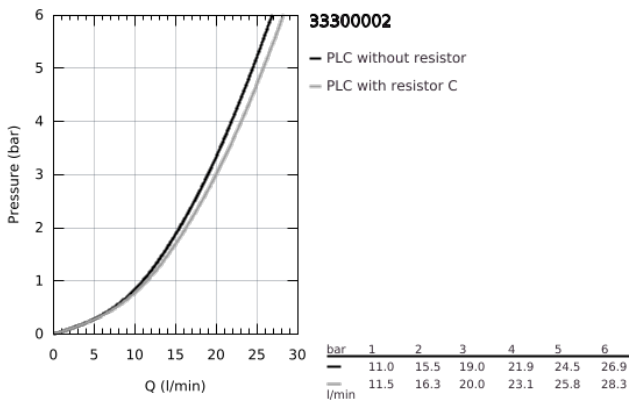

33 300 002 EUROSMART EGYKAROS KÁDCSAPTELEP 1/2"

TERMÉKLEÍRÁS

- Szín: króm
- fali kivitel
- Fém fogantyú
- GROHE SilkMove 35 mm-es kerámiabetét
- beépített hőmérséklet-korlátozó
- GROHE LongLife felületkezelés
- állítható mennyiségkorlátozó
- automatikus váltószelep: kád/zuhany
- gyöngyöztető
- beépített visszafolyásgátló a 1/2"-os zuhanykimenetben
- S-csatlakozók
- fém fali rozetta
- belépő-oldali visszafolyásgátlóval

33 300 002 EUROSMART EGYKAROS KÁDCSAPTELEP 1/2"

ALKATRÉSZEK , október 2013 – now

- 1: Fogantyú (Cikkszám 46898000)
 - 2: Kupak (Cikkszám 46899000)
 - 3: Kartus (keverő) (Cikkszám 46374000)
 - 4: Váltógomb (Cikkszám 65648000)
 - 5: Átváltó (Cikkszám 65655000)
 - 6: Visszafolyásgátló (Cikkszám 08565000)
 - 7: Gyöngyöztető (Cikkszám 13952000)
 - 8: Csatlakozó-csavarzat 1/2" (Cikkszám 45044000)
 - 9: S-csatlakozó (Cikkszám 12075000)
 - 9.1: Tömítés (Cikkszám 0138600M)
 - 9.2: Rozetta (Cikkszám 0221000M)
 - 10: hosszabbítókészlet, 20 mm (Cikkszám 0713000M)*
 - 11: Dugókulcs (Cikkszám 19332000)*
 - 12: Speciális kulcs (Cikkszám 19377000)*
- * Opcionális kiegészítők