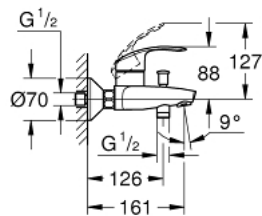

33 300 002 EUROSMART EGYKAROS KÁDCSAPTELEP 1/2"

TERMÉKLEÍRÁS

- Szín: króm
- fali kivitel
- Fém fogantyú
- GROHE SilkMove 35 mm-es kerámiabetét
- beépített hőmérséklet-korlátozó
- GROHE LongLife felületkezelés
- állítható mennyiségkorlátozó
- automatikus váltószelep: kád/zuhany
- gyöngyöztető
- beépített visszafolyásgátló a 1/2"-os zuhanykimenetben
- S-csatlakozók
- fém fali rozetta
- belépő-oldali visszafolyásgátlóval

33 300 002 EUROSMART EGYKAROS KÁDCSAPTELEP 1/2"

ALKATRÉSZEK , október 2013 – now

- 1: Fogantyú (Cikkszám 46898000)
 - 2: Kupak (Cikkszám 46899000)
 - 3: Kartus (keverő) (Cikkszám 46374000)
 - 4: Váltógomb (Cikkszám 65648000)
 - 5: Átváltó (Cikkszám 65655000)
 - 6: Visszafolyásgátló (Cikkszám 08565000)
 - 7: Gyöngyöztető (Cikkszám 13952000)
 - 8: Csatlakozó-csavarzat 1/2" (Cikkszám 45044000)
 - 9: S-csatlakozó (Cikkszám 12075000)
 - 9.1: Tömítés (Cikkszám 0138600M)
 - 9.2: Rozetta (Cikkszám 0221000M)
 - 10: hosszabbítókészlet, 20 mm (Cikkszám 0713000M)*
 - 11: Dugókulcs (Cikkszám 19332000)*
 - 12: Speciális kulcs (Cikkszám 19377000)*
- * Opcionális kiegészítők