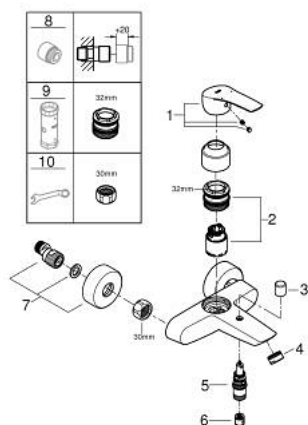

## 33 300 003 EUROSMART EGYKAROS KÁDCSAPTELEP 1/2"

### TERMÉKLEÍRÁS

- Szín: króm
- fali kivitel
- Fém fogantyú
- GROHE SilkMove 35 mm-es kerámiabetét
- állítható mennyiségkorlátozó
- beépített hőmérséklet-korlátozó
- GROHE LongLife felületkezelés
- automatikus váltószelep: kád/zuhany
- gyöngyöztető
- beépített visszafolyásgátló a 1/2"-os zuhanykimenetben
- S-csatlakozók
- fém fali rozetta
- belépő-oldali visszafolyásgátlóval
- professional verzió

### ALKATRÉSZEK , november 2021 – now

- 1: Fogantyú (Cikkszám 48550000)
- 2: Kartus (keverő) (Cikkszám 46374000)
- 3: Váltógomb (Cikkszám 64309000)
- 4: Gyöngyöztető (Cikkszám 13941000)
- 5: Átváltó (Cikkszám 65655000)
- 6: Visszafolyásgátló (Cikkszám 08565000)
- 7: S-csatlakozó (Cikkszám 12662000)
- 8: hosszabbítókészlet, 20 mm (Cikkszám 0713000M)\*
- 9: Dugókulcs (Cikkszám 19332000)\*
- 10: Speciális kulcs (Cikkszám 19377000)\*