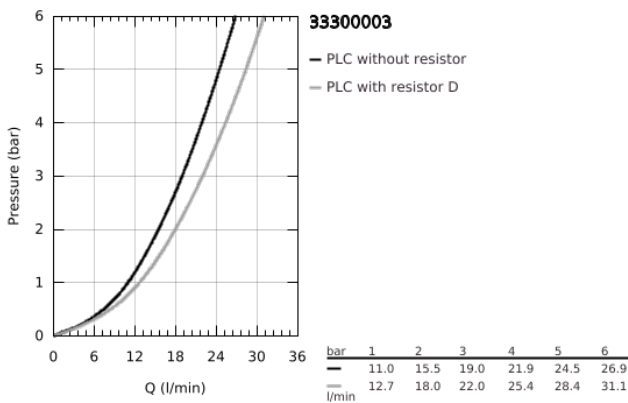

## 33 300 003 EUROSMART EGYKAROS KÁDCSAPTELEP 1/2"

### TERMÉKLEÍRÁS

- Szín: króm
- fali kivitel
- Fém fogantyú
- GROHE SilkMove 35 mm-es kerámiabetét
- állítható mennyiségkorlátozó
- beépített hőmérséklet-korlátozó
- GROHE LongLife felületkezelés
- automatikus váltószelep: kád/zuhany
- gyöngyöztető
- beépített visszafolyásgátló a 1/2"-os zuhanykimenetben
- S-csatlakozók
- fém fali rozetta
- belépő-oldali visszafolyásgátlóval
- professional verzió