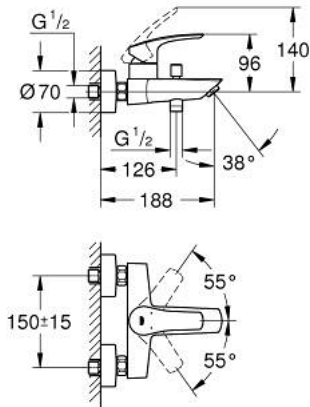

## 33 300 003 EUROSMART EGYKAROS KÁDCSAPTELEP 1/2"

### TERMÉKLEÍRÁS

- Szín: króm
- fali kivitel
- Fém fogantyú
- GROHE SilkMove 35 mm-es kerámiabetét
- állítható mennyiségkorlátozó
- beépített hőmérséklet-korlátozó
- GROHE LongLife felületkezelés
- automatikus váltószelep: kád/zuhany
- gyöngyöztető
- beépített visszafolyásgátló a 1/2"-os zuhanykimenetben
- S-csatlakozók
- fém fali rozetta
- belépő-oldali visszafolyásgátlóval
- professional verzió

### ALKATRÉSZEK , november 2021 – now

- 1: Fogantyú (Cikkszám 48550000)
- 2: Kartus (keverő) (Cikkszám 46374000)
- 3: Váltógomb (Cikkszám 64309000)
- 4: Gyöngyöztető (Cikkszám 13941000)
- 5: Átváltó (Cikkszám 65655000)
- 6: Visszafolyásgátló (Cikkszám 08565000)
- 7: S-csatlakozó (Cikkszám 12662000)
- 8: hosszabbítókészlet, 20 mm (Cikkszám 0713000M)\*
- 9: Dugókulcs (Cikkszám 19332000)\*
- 10: Speciális kulcs (Cikkszám 19377000)\*