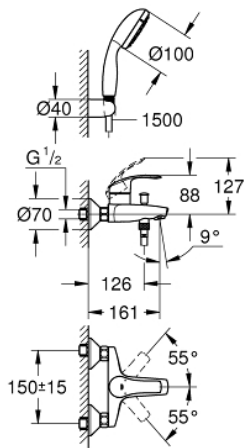

33 302 20A EUROSMART EGYKAROS KÁDCSAPTELEP 1/2"

TERMÉKLEÍRÁS

- Szín: króm
- fali kivitel
- Fém fogantyú
- GROHE SilkMove 35 mm-es kerámiabetét
- beépített hőmérséklet-korlátozó
- GROHE LongLife felületkezelés
- állítható mennyiségkorlátozó
- automatikus váltószelep: kád/zuhany
- gyöngyöztető
- beépített visszafolyásgátló a 1/2"-os zuhanykimenetben
- S-csatlakozók
- fém fali rozetta
- belépő-oldali visszafolyásgátlóval
- zuhanygarnitúrával
- az alábbiakból áll:
 - Tempesta ÚJ 100 kézzzuhany, 1 féle zuhanyfunkcióval, 9,5 liter/perc (27 923)
 - fali zuhanytartó (28 605)
 - Relaxaflex gégecső 1.500 mm, 1/2" (28 151)

33 302 20A EUROSMAK EGYKAROS KÁDCSAPTELEP 1/2"

ALKATRÉSZEK , április 2017 – now

- 1: Fogantyú (Cikkszám 46898000)
 - 2: Kupak (Cikkszám 46899000)
 - 3: Kartus (keverő) (Cikkszám 46374000)
 - 4: Váltógomb (Cikkszám 65648000)
 - 5: Átváltó (Cikkszám 65655000)
 - 6: Visszafolyásgátló (Cikkszám 08565000)
 - 7: Gyöngyöztető (Cikkszám 13952000)
 - 8: Csatlakozó-csavarzat 1/2" (Cikkszám 45044000)
 - 9: S-csatlakozó (Cikkszám 12075000)
 - 9.1: Tömítés (Cikkszám 0138600M)
 - 9.2: Rozetta (Cikkszám 0221000M)
 - 10: Szűrő (Cikkszám 0700200M)
 - 11: hosszabbítókészlet, 20 mm (Cikkszám 0713000M)*
 - 12: Dugókulcs (Cikkszám 19332000)*
 - 13: Speciális kulcs (Cikkszám 19377000)*
- * Opcionális kiegészítők