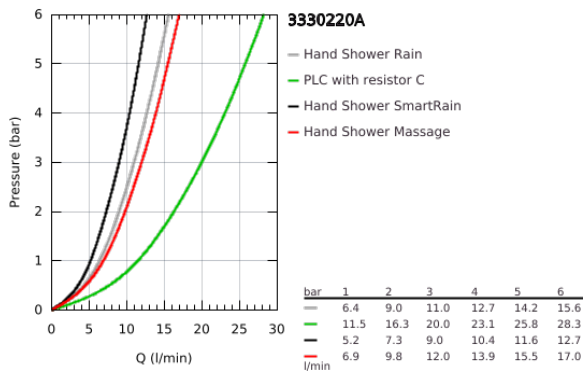

33 302 20A EUROSMART EGYKAROS KÁDCSAPTELEP 1/2"

TERMÉKLEÍRÁS

- Szín: króm
- fali kivitel
- Fém fogantyú
- GROHE SilkMove 35 mm-es kerámiabetét
- beépített hőmérséklet-korlátozó
- GROHE LongLife felületkezelés
- állítható mennyiségkorlátozó
- automatikus váltószelep: kád/zuhany
- gyöngyöztető
- beépített visszafolyásgátló a 1/2"-os zuhanykimenetben
- S-csatlakozók
- fém fali rozetta
- belépő-oldali visszafolyásgátlóval
- zuhanygarnitúrával
- az alábbiakból áll:
 - Tempesta ÚJ 100 kézzzuhany, 1 féle zuhanyfunkcióval, 9,5 liter/perc (27 923)
 - fali zuhanytartó (28 605)
 - Relaxaflex gégecső 1.500 mm, 1/2" (28 151)

33 302 20A EUROSMAK EGYKAROS KÁDCSAPTELEP 1/2"

ALKATRÉSZEK , április 2017 – now

- 1: Fogantyú (Cikkszám 46898000)
 - 2: Kupak (Cikkszám 46899000)
 - 3: Kartus (keverő) (Cikkszám 46374000)
 - 4: Váltógomb (Cikkszám 65648000)
 - 5: Átváltó (Cikkszám 65655000)
 - 6: Visszafolyásgátló (Cikkszám 08565000)
 - 7: Gyöngyöztető (Cikkszám 13952000)
 - 8: Csatlakozó-csavarzat 1/2" (Cikkszám 45044000)
 - 9: S-csatlakozó (Cikkszám 12075000)
 - 9.1: Tömítés (Cikkszám 0138600M)
 - 9.2: Rozetta (Cikkszám 0221000M)
 - 10: Szűrő (Cikkszám 0700200M)
 - 11: hosszabbítókészlet, 20 mm (Cikkszám 0713000M)*
 - 12: Dugókulcs (Cikkszám 19332000)*
 - 13: Speciális kulcs (Cikkszám 19377000)*
- * Opcionális kiegészítők