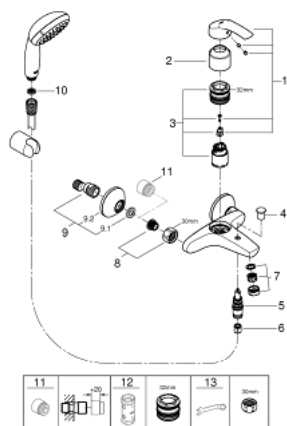

33 302 20A EUROSMART EGYKAROS KÁDCSAPTELEP 1/2"

TERMÉKLEÍRÁS

- Szín: króm
- fali kivitel
- Fém fogantyú
- GROHE SilkMove 35 mm-es kerámiabetét
- beépített hőmérséklet-korlátozó
- GROHE LongLife felületkezelés
- állítható mennyiségkorlátozó
- automatikus váltószelep: kád/zuhany
- gyöngyöztető
- beépített visszafolyásgátló a 1/2"-os zuhanykimenetben
- S-csatlakozók
- fém fali rozetta
- belépő-oldali visszafolyásgátlóval
- zuhanygarnitúrával
- az alábbiakból áll:
 - Tempesta ÚJ 100 kézzzuhany, 1 féle zuhanyfunkcióval, 9,5 liter/perc (27 923)
 - fali zuhanytartó (28 605)
 - Relaxaflex gégecső 1.500 mm, 1/2" (28 151)

33 302 20A EUROSMAK EGYKAROS KÁDCSAPTELEP 1/2"

ALKATRÉSZEK , április 2017 – now

- 1: Fogantyú (Cikkszám 46898000)
 - 2: Kupak (Cikkszám 46899000)
 - 3: Kartus (keverő) (Cikkszám 46374000)
 - 4: Váltógomb (Cikkszám 65648000)
 - 5: Átváltó (Cikkszám 65655000)
 - 6: Visszafolyásgátló (Cikkszám 08565000)
 - 7: Gyöngyöztető (Cikkszám 13952000)
 - 8: Csatlakozó-csavarzat 1/2" (Cikkszám 45044000)
 - 9: S-csatlakozó (Cikkszám 12075000)
 - 9.1: Tömítés (Cikkszám 0138600M)
 - 9.2: Rozetta (Cikkszám 0221000M)
 - 10: Szűrő (Cikkszám 0700200M)
 - 11: hosszabbítókészlet, 20 mm (Cikkszám 0713000M)*
 - 12: Dugókulcs (Cikkszám 19332000)*
 - 13: Speciális kulcs (Cikkszám 19377000)*
- * Opcionális kiegészítők