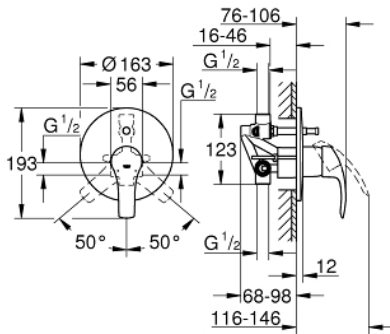

33 305 002 EUROSMART EGYKAROS KÁDCSAPTELEP 1/2"

TERMÉKLEÍRÁS

- Szín: króm
- fali kivitel
- GROHE SilkMove 46 mm-es kerámiabetét
- GROHE LongLife felületkezelés
- FastFixation rejtett rögzítés
- az alábbiakból áll:
- készre szerelésre (19 450 002)
- falra szerelhető kádcsaptelep szerelvénykészlet
- állítható mennyiségkorlátozó
- automatikus váltószelep: kád/zuhany
- Fém fogantyú
- fém fali rozetta
- rozetta- és szeleptömítés
- opcionálisan beépíthető hőfokhatároló 46 308

33 305 002 EUROSMART EGYKAROS KÁDCSAPTELEP 1/2"

ALKATRÉSZEK , október 2013 – now

- 1: Fogantyú (Cikkszám 46903000)
- 2: Rozetta (Cikkszám 46905000)
- 3: Kartus (keverő) (Cikkszám 46048000)
- 4: Átváltó (Cikkszám 46737000)
- 5: Hőmérséklet-határoló (Cikkszám 46308000)*
- 6: Hosszabbító készlet (Cikkszám 46191000)*
- 7: Hosszabbító készlet (Cikkszám 46343000)*