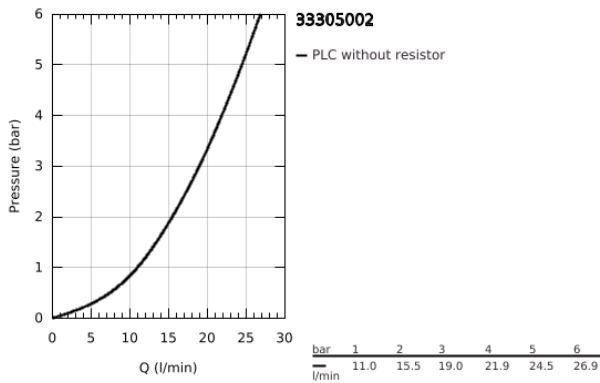

33 305 002 EUROSMART EGYKAROS KÁDCSAPTELEP 1/2"

TERMÉKLEÍRÁS

- Szín: króm
- fali kivitel
- GROHE SilkMove 46 mm-es kerámiabetét
- GROHE LongLife felületkezelés
- FastFixation rejtett rögzítés
- az alábbiakból áll:
- készre szerelésre (19 450 002)
- falra szerelhető kádcsaptelep szerelvénykészlet
- állítható mennyiségkorlátozó
- automatikus váltószelep: kád/zuhany
- Fém fogantyú
- fém fali rozetta
- rozetta- és szeleptömítés
- opcionálisan beépíthető hőfokhatároló 46 308

33 305 002 EUROSMART EGYKAROS KÁDCSAPTELEP 1/2"

ALKATRÉSZEK , október 2013 – now

- 1: Fogantyú (Cikkszám 46903000)
- 2: Rozetta (Cikkszám 46905000)
- 3: Kartus (keverő) (Cikkszám 46048000)
- 4: Átváltó (Cikkszám 46737000)
- 5: Hőmérséklet-határoló (Cikkszám 46308000)*
- 6: Hosszabbító készlet (Cikkszám 46191000)*
- 7: Hosszabbító készlet (Cikkszám 46343000)*