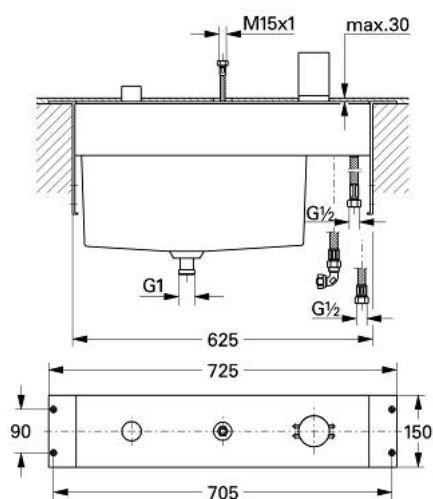

33 342 000 3-LYUKAS EGYKAROS KÁDKOMBINÁCIÓ

TERMÉKLEÍRÁS

- Szín: króm
- beépítőkészlet csempepadozatba szereléshez
- komplett beépítőkeret fedőlappal
- készreszerelő készlet nélkül
- GROHE SilkMove 56 mm-es kerámiabetét
- csatlakozótömlőkkel
- zuhanycsatlakozó
- csurgalékvíz tartály beépített lefolyóval
- belépő-oldali visszafolyásgátlóval
- Figyelem! Az elem könnyen hozzáférhető legyen!

33 342 000 3-LYUKAS EGYKAROS KÁDKOMBINÁCIÓ

ALKATRÉSZEK , április 2007 – now

- 1: Kartus (keverő) (Cikkszám 46386000)
- 2: Átváltó (Cikkszám 46477000)
- 3: Visszafolyásgátló (Cikkszám 08565000)
- 4: Csatlakozó-tömlő (Cikkszám 07300000)
- 5: tömítés Ø18,5 x Ø12 x 2 (Cikkszám 0138900M)
- 6: csatlakozó-csavarzat (Cikkszám 45454000)
- 7: csavarzat 1/2" (Cikkszám 1290100M)
- 7.1: tömítés Ø18,5 x Ø12 x 2 (Cikkszám 0138900M)
- 8: Csatlakozó-tömlő (Cikkszám 07467000)
- 9: Nyomásálló csatlakozótömlő (Cikkszám 07772000)
- 10: Tartólábak (Cikkszám 45388000)*