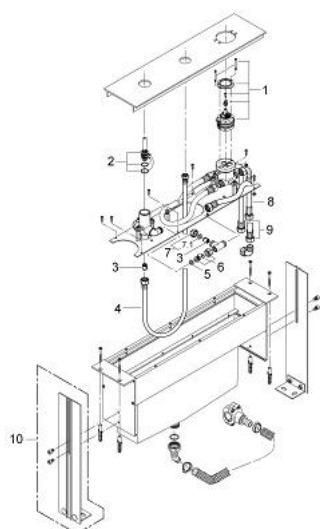

33 342 000 3-LYUKAS EGYKAROS KÁDKOMBINÁCIÓ

TERMÉKLEÍRÁS

- Szín: króm
- beépítőkészlet csempepadozatba szereléshez
- komplett beépítőkeret fedőlappal
- készreszerelő készlet nélkül
- GROHE SilkMove 56 mm-es kerámiabetét
- csatlakozótömlőkkel
- zuhanycsatlakozó
- csurgalékvíz tartály beépített lefolyóval
- belépő-oldali visszafolyásgátlóval
- Figyelem! Az elem könnyen hozzáférhető legyen!

33 342 000 3-LYUKAS EGYKAROS KÁDKOMBINÁCIÓ

ALKATRÉSZEK , április 2007 – now

- 1: Kartus (keverő) (Cikkszám 46386000)
- 2: Átváltó (Cikkszám 46477000)
- 3: Visszafolyásgátló (Cikkszám 08565000)
- 4: Csatlakozó-tömlő (Cikkszám 07300000)
- 5: tömítés Ø18,5 x Ø12 x 2 (Cikkszám 0138900M)
- 6: csatlakozó-csavarzat (Cikkszám 45454000)
- 7: csavarzat 1/2" (Cikkszám 1290100M)
- 7.1: tömítés Ø18,5 x Ø12 x 2 (Cikkszám 0138900M)
- 8: Csatlakozó-tömlő (Cikkszám 07467000)
- 9: Nyomásálló csatlakozótömlő (Cikkszám 07772000)
- 10: Tartólábak (Cikkszám 45388000)*