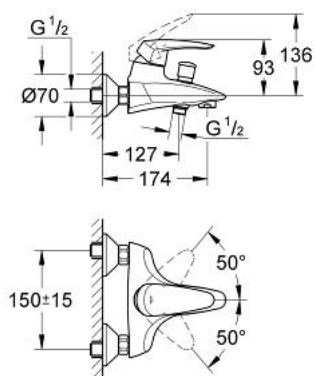

33 390 001 EURODISC EGYKAROS KÁDCSAPTELEP 1/2"

TERMÉKLEÍRÁS

- Szín: króm
- fali kivitel
- Fém fogantyú
- GROHE SilkMove 46 mm-es kerámiabetét
- GROHE LongLife felületkezelés
- állítható mennyiségkorlátozó
- beállítható minimális mennyiség 2,5 liter/perc
- automatikus váltószelep: kád/zuhany
- beépített visszafolyásgátló a 1/2"-os zuhanykimenetben
- gyöngyöztető
- S-csatlakozók
- fém fali rozetta
- opcionálisan beépíthető hőfokhatároló 46 375
- belépő-oldali visszafolyásgátlóval
- I-es zajszint-osztály DIN 4109 szerint

33 390 001 EURODISC EGYKAROS KÁDCSAPTELEP 1/2"

ALKATRÉSZEK , augusztus 2005 – now

- 1: Fogantyú (Cikkszám 46568000)
- 2: Kupak (Cikkszám 46570000)
- 3: Kartus (keverő) (Cikkszám 46048000)
- 4: Csatlakozó-csavarzat 1/2" (Cikkszám 45044000)
- 5: S-csatlakozó (Cikkszám 12075000)
- 5.1: Tömítés (Cikkszám 0138600M)
- 5.2: Rozetta (Cikkszám 0221000M)
- 6: Váltógomb (Cikkszám 46571000)
- 7: Átváltó (Cikkszám 08915000)
- 8: Visszafolyásgátló (Cikkszám 08565000)
- 9: Gyöngyöztető (Cikkszám 13927000)
- 10: hosszabbítócsatlakozás, 20 mm (Cikkszám 0713000M)*
- 11: Hőmérséklet-határoló (Cikkszám 46375000)*