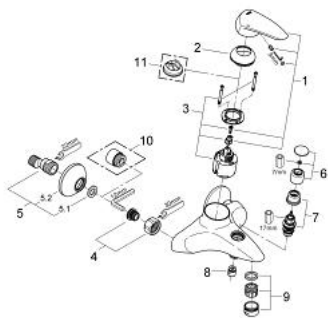

33 390 001 EURODISC EGYKAROS KÁDCSAPTELEP 1/2"

TERMÉKLEÍRÁS

- Szín: króm
- fali kivitel
- Fém fogantyú
- GROHE SilkMove 46 mm-es kerámiabetét
- GROHE LongLife felületkezelés
- állítható mennyiségkorlátozó
- beállítható minimális mennyiség 2,5 liter/perc
- automatikus váltószelep: kád/zuhany
- beépített visszafolyásgátló a 1/2"-os zuhanykimenetben
- gyöngyöztető
- S-csatlakozók
- fém fali rozetta
- opcionálisan beépíthető hőfokhatároló 46 375
- belépő-oldali visszafolyásgátlóval
- I-es zajszint-osztály DIN 4109 szerint

33 390 001 EURODISC EGYKAROS KÁDCSAPTELEP 1/2"

ALKATRÉSZEK , augusztus 2005 – now

- 1: Fogantyú (Cikkszám 46568000)
- 2: Kupak (Cikkszám 46570000)
- 3: Kartus (keverő) (Cikkszám 46048000)
- 4: Csatlakozó-csavarzat 1/2" (Cikkszám 45044000)
- 5: S-csatlakozó (Cikkszám 12075000)
- 5.1: Tömítés (Cikkszám 0138600M)
- 5.2: Rozetta (Cikkszám 0221000M)
- 6: Váltógomb (Cikkszám 46571000)
- 7: Átváltó (Cikkszám 08915000)
- 8: Visszafolyásgátló (Cikkszám 08565000)
- 9: Gyöngyöztető (Cikkszám 13927000)
- 10: hosszabbítócsatlakozás, 20 mm (Cikkszám 0713000M)*
- 11: Hőmérséklet-határoló (Cikkszám 46375000)*