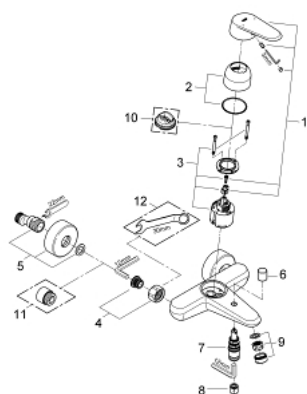

33 390 002 EURODISC COSMOPOLITAN EGYKAROS KÁDCSAPTELEP 1/2"

TERMÉKLEÍRÁS

- Szín: króm
- fali kivitel
- Fém fogantyú
- GROHE SilkMove 46 mm-es kerámiabetét
- GROHE LongLife felületkezelés
- állítható mennyiségkorlátozó
- beállítható minimális mennyiség 2,5 liter/perc
- automatikus váltószelep: kád/zuhany
- gyöngyöztető
- beépített visszafolyásgátló a 1/2"-os zuhanykimenetben
- S-csatlakozók
- belépő-oldali visszafolyásgátlóval
- opcionálisan beépíthető hőfokhatároló 46 308
- I-es zajszint-osztály DIN 4109 szerint

33 390 002 EURODISC COSMOPOLITAN EGYKAROS KÁDCSAPTELEP 1/2"

ALKATRÉSZEK , március 2010 – now

- 1: Fogantyú (Cikkszám 46743000)
- 2: Kupak (Cikkszám 46427000)
- 3: Kartus (keverő) (Cikkszám 46048000)
- 4: Csatlakozó-csavarzat 1/2" (Cikkszám 45044000)
- 5: S-csatlakozó (Cikkszám 12662000)
- 6: Váltógomb (Cikkszám 64309000)
- 7: Átváltó (Cikkszám 65655000)
- 8: Visszafolyásgátló (Cikkszám 08565000)
- 9: Gyöngyöztető (Cikkszám 13952000)
- 10: Hőmérséklet-határoló (Cikkszám 46308000)*
- 11: hosszabbító készlet, 20 mm (Cikkszám 0713000M)*
- 12: Speciális kulcs (Cikkszám 19377000)*