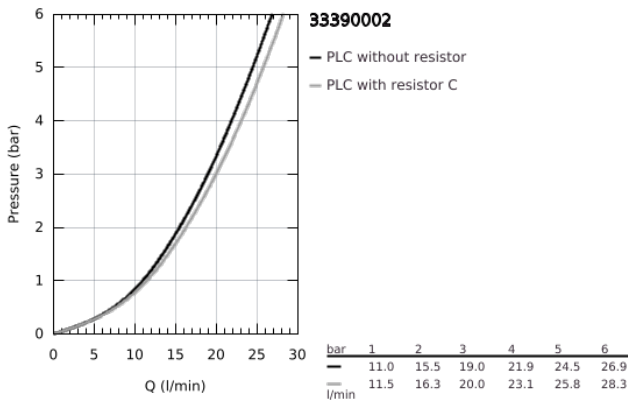

33 390 002 EURODISC COSMOPOLITAN EGYKAROS KÁDCSAPTELEP 1/2"

TERMÉKLEÍRÁS

- Szín: króm
- fali kivitel
- Fém fogantyú
- GROHE SilkMove 46 mm-es kerámiabetét
- GROHE LongLife felületkezelés
- állítható mennyiségkorlátozó
- beállítható minimális mennyiség 2,5 liter/perc
- automatikus váltószelep: kád/zuhany
- gyöngyöztető
- beépített visszafolyásgátló a 1/2"-os zuhanykimenetben
- S-csatlakozók
- belépő-oldali visszafolyásgátlóval
- opcionálisan beépíthető hőfokhatároló 46 308
- I-es zajszint-osztály DIN 4109 szerint

33 390 002 EURODISC COSMOPOLITAN EGYKAROS KÁDCSAPTELEP 1/2"

ALKATRÉSZEK , március 2010 – now

- 1: Fogantyú (Cikkszám 46743000)
- 2: Kupak (Cikkszám 46427000)
- 3: Kartus (keverő) (Cikkszám 46048000)
- 4: Csatlakozó-csavarzat 1/2" (Cikkszám 45044000)
- 5: S-csatlakozó (Cikkszám 12662000)
- 6: Váltógomb (Cikkszám 64309000)
- 7: Átváltó (Cikkszám 65655000)
- 8: Visszafolyásgátló (Cikkszám 08565000)
- 9: Gyöngyöztető (Cikkszám 13952000)
- 10: Hőmérséklet-határoló (Cikkszám 46308000)*
- 11: hosszabbító készlet, 20 mm (Cikkszám 0713000M)*
- 12: Speciális kulcs (Cikkszám 19377000)*