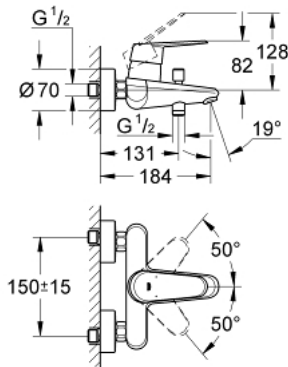

33 390 002 EURODISC COSMOPOLITAN EGYKAROS KÁDCSAPTELEP 1/2"

TERMÉKLEÍRÁS

- Szín: króm
- fali kivitel
- Fém fogantyú
- GROHE SilkMove 46 mm-es kerámiabetét
- GROHE LongLife felületkezelés
- állítható mennyiségkorlátozó
- beállítható minimális mennyiség 2,5 liter/perc
- automatikus váltószelep: kád/zuhany
- gyöngyöztető
- beépített visszafolyásgátló a 1/2"-os zuhanykimenetben
- S-csatlakozók
- belépő-oldali visszafolyásgátlóval
- opcionálisan beépíthető hőfokhatároló 46 308
- I-es zajszint-osztály DIN 4109 szerint

33 390 002 EURODISC COSMOPOLITAN EGYKAROS KÁDCSAPTELEP 1/2"

ALKATRÉSZEK , március 2010 – now

- 1: Fogantyú (Cikkszám 46743000)
- 2: Kupak (Cikkszám 46427000)
- 3: Kartus (keverő) (Cikkszám 46048000)
- 4: Csatlakozó-csavarzat 1/2" (Cikkszám 45044000)
- 5: S-csatlakozó (Cikkszám 12662000)
- 6: Váltógomb (Cikkszám 64309000)
- 7: Átváltó (Cikkszám 65655000)
- 8: Visszafolyásgátló (Cikkszám 08565000)
- 9: Gyöngyöztető (Cikkszám 13952000)
- 10: Hőmérséklet-határoló (Cikkszám 46308000)*
- 11: hosszabbító készlet, 20 mm (Cikkszám 0713000M)*
- 12: Speciális kulcs (Cikkszám 19377000)*