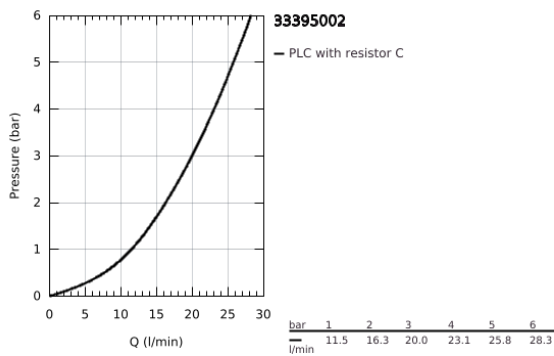

33 395 002 EURODISC COSMOPOLITAN EGYKAROS KÁDCSAPTELEP 1/2"

TERMÉKLEÍRÁS

- Szín: króm
- fali kivitel
- Fém fogantyú
- GROHE SilkMove 46 mm-es kerámiabetét
- GROHE LongLife felületkezelés
- állítható mennyiségkorlátozó
- beállítható minimális mennyiség 2,5 liter/perc
- automatikus váltószelep: kád/zuhany
- gyöngyöztető
- beépített visszafolyásgátló a 1/2"-os zuhanykimenetben
- S-csatlakozók
- belépő-oldali visszafolyásgátlóval
- opcionálisan beépíthető hőfokhatároló 46 308
- I-es zajszint-osztály DIN 4109 szerint
- zuhanygarnitúrával
- az alábbiakból áll:
 - Euphoria Champagne kézizuhany (27 222)
 - fali zuhanytartó (27 056)
 - Relaxflex gégecső 1.500 mm, 1/2" (28 151)

33 395 002 EURODISC COSMOPOLITAN EGYKAROS KÁDCSAPTELEP 1/2"

ALKATRÉSZEK , március 2010 – now

- 1: Fogantyú (Cikkszám 46743000)
- 2: Kupak (Cikkszám 46427000)
- 3: Kartus (keverő) (Cikkszám 46048000)
- 4: Csatlakozó-csavarzat 1/2" (Cikkszám 45044000)
- 5: S-csatlakozó (Cikkszám 12662000)
- 6: Váltógomb (Cikkszám 64309000)
- 7: Átváltó (Cikkszám 65655000)
- 8: Visszafolyásgátló (Cikkszám 08565000)
- 9: Gyöngyöztető (Cikkszám 13952000)
- 10: Szűrő (Cikkszám 0700200M)
- 11: Hőmérséklet-határoló (Cikkszám 46308000)*
- 12: hosszabbítókészlet, 20 mm (Cikkszám 0713000M)*
- 13: Speciális kulcs (Cikkszám 19377000)*