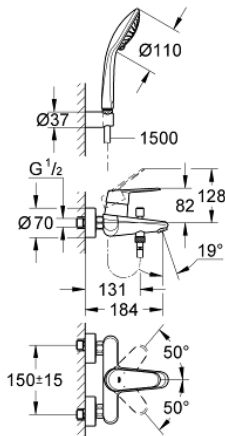

33 395 002 EURODISC COSMOPOLITAN EGYKAROS KÁDCSAPTELEP 1/2"

TERMÉKLEÍRÁS

- Szín: króm
- fali kivitel
- Fém fogantyú
- GROHE SilkMove 46 mm-es kerámiabetét
- GROHE LongLife felületkezelés
- állítható mennyiségkorlátozó
- beállítható minimális mennyiség 2,5 liter/perc
- automatikus váltószelep: kád/zuhany
- gyöngyöztető
- beépített visszafolyásgátló a 1/2"-os zuhanykimenetben
- S-csatlakozók
- belépő-oldali visszafolyásgátlóval
- opcionálisan beépíthető hőfokhatároló 46 308
- I-es zajszint-osztály DIN 4109 szerint
- zuhanygarnitúrával
- az alábbiakból áll:
 - Euphoria Champagne kézizuhany (27 222)
 - fali zuhanytartó (27 056)
 - Relaxflex gégecső 1.500 mm, 1/2" (28 151)

33 395 002 EURODISC COSMOPOLITAN EGYKAROS KÁDCSAPTELEP 1/2"

ALKATRÉSZEK , március 2010 – now

- 1: Fogantyú (Cikkszám 46743000)
- 2: Kupak (Cikkszám 46427000)
- 3: Kartus (keverő) (Cikkszám 46048000)
- 4: Csatlakozó-csavarzat 1/2" (Cikkszám 45044000)
- 5: S-csatlakozó (Cikkszám 12662000)
- 6: Váltógomb (Cikkszám 64309000)
- 7: Átváltó (Cikkszám 65655000)
- 8: Visszafolyásgátló (Cikkszám 08565000)
- 9: Gyöngyöztető (Cikkszám 13952000)
- 10: Szűrő (Cikkszám 0700200M)
- 11: Hőmérséklet-határoló (Cikkszám 46308000)*
- 12: hosszabbítókészlet, 20 mm (Cikkszám 0713000M)*
- 13: Speciális kulcs (Cikkszám 19377000)*