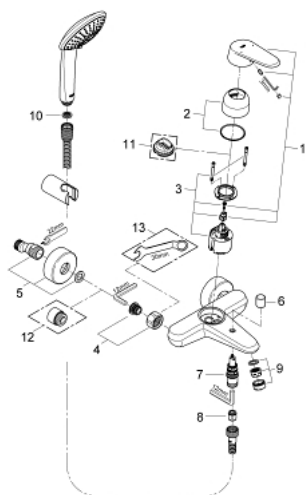

33 395 002 EURODISC COSMOPOLITAN EGYKAROS KÁDCSAPTELEP 1/2"

TERMÉKLEÍRÁS

- Szín: króm
- fali kivitel
- Fém fogantyú
- GROHE SilkMove 46 mm-es kerámiabetét
- GROHE LongLife felületkezelés
- állítható mennyiségkorlátozó
- beállítható minimális mennyiség 2,5 liter/perc
- automatikus váltószelep: kád/zuhany
- gyöngyöztető
- beépített visszafolyásgátló a 1/2"-os zuhanykimenetben
- S-csatlakozók
- belépő-oldali visszafolyásgátlóval
- opcionálisan beépíthető hőfokhatároló 46 308
- I-es zajszint-osztály DIN 4109 szerint
- zuhanygarnitúrával
- az alábbiakból áll:
 - Euphoria Champagne kézizuhany (27 222)
 - fali zuhanytartó (27 056)
 - Relaxflex gégecső 1.500 mm, 1/2" (28 151)

33 395 002 EURODISC COSMOPOLITAN EGYKAROS KÁDCSAPTELEP 1/2"

ALKATRÉSZEK , március 2010 – now

- 1: Fogantyú (Cikkszám 46743000)
- 2: Kupak (Cikkszám 46427000)
- 3: Kartus (keverő) (Cikkszám 46048000)
- 4: Csatlakozó-csavarzat 1/2" (Cikkszám 45044000)
- 5: S-csatlakozó (Cikkszám 12662000)
- 6: Váltógomb (Cikkszám 64309000)
- 7: Átváltó (Cikkszám 65655000)
- 8: Visszafolyásgátló (Cikkszám 08565000)
- 9: Gyöngyöztető (Cikkszám 13952000)
- 10: Szűrő (Cikkszám 0700200M)
- 11: Hőmérséklet-határoló (Cikkszám 46308000)*
- 12: hosszabbítókészlet, 20 mm (Cikkszám 0713000M)*
- 13: Speciális kulcs (Cikkszám 19377000)*