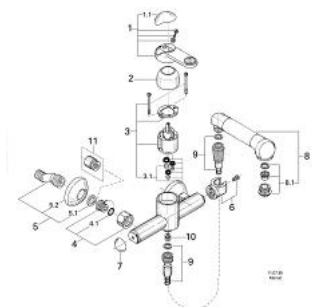

33 407 Y00 EUROTREND EGYKAROS KÁDCSAPTELEP 1/2"

TERMÉKLEÍRÁS

- fali kivitel
- GROHE SilkMove 46 mm-es kerámiabetét
- levehető kifolyózuhany automatikus váltóval: gyöngyöztető-zuhansugár
- Relaxaflex gégecső 1.500 mm, 1/2" (28 151)
- zuhanytartó választhatóan jobb vagy bal oldalon felcsavarozható
- beépített visszafolyásgátló
- S-csatlakozók
- GROHE LongLife felületkezelés

33 407 Y00 EUROTREND EGYKAROS KÁDCSAPTELEP 1/2"

33.407

ALKATRÉSZEK , január 1989 – now

- 1: Fogantyú (Cikkszám 46210Y00)
 - 1.1: Fedőkupak (Cikkszám 46211Y00)
 - 2: Kupak (Cikkszám 46242Y00)
 - 3: Kartus (keverő) (Cikkszám 46048000)
 - 3.1: Tömítőkészlet (Cikkszám 46209000)
 - 4: Csatlakozó-csavarzat 1/2" (Cikkszám 45044Y00)
 - 4.1: O-gyűrű Ø15 x Ø2 (Cikkszám 0311900M)
 - 5: S-csatlakozó 1/2x3/4excenter 12,5 (Cikkszám 12076Y00)
 - 5.1: Tömítés (Cikkszám 0138600M)
 - 5.2: Rozetta (Cikkszám 02197Y00)
 - 6: zuhanytartó (Cikkszám 46214XX0)
 - 7: Fedőkupak (Cikkszám 46215XX0)
 - 8: Kihúzható zuhanyfej (Cikkszám 46217Y00)
 - 8.1: Vízugár-szabályzó (Cikkszám 13956Y00)
 - 9: Zuhanygégecső (Cikkszám 28161Y00)
 - 10: Visszafolyásgátló (Cikkszám 08565000)
 - 11: hosszabbítókészlet, 20 mm (Cikkszám 07130Y0M)*
- * Opcionális kiegészítők