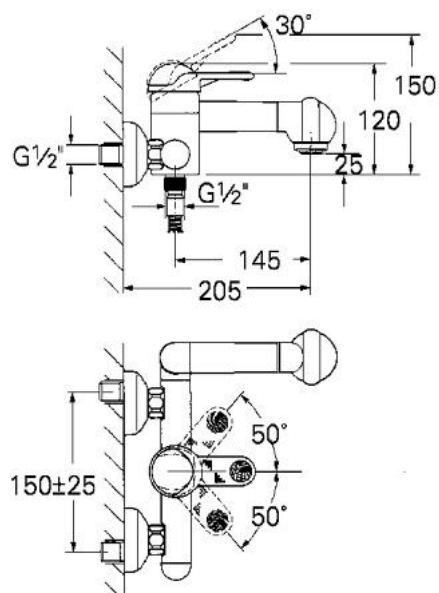

33 407 Y00 EUROTREND EGYKAROS KÁDCSAPTELEP 1/2"

TERMÉKLEÍRÁS

- fali kivitel
- GROHE SilkMove 46 mm-es kerámiabetét
- levehető kifolyózuhany automatikus váltóval: gyöngyöztető-zuhansugár
- Relaxaflex gégecső 1.500 mm, 1/2" (28 151)
- zuhanytartó választhatóan jobb vagy bal oldalon felcsavarozható
- beépített visszafolyásgátló
- S-csatlakozók
- GROHE LongLife felületkezelés

33 407 Y00 EUROTREND EGYKAROS KÁDCSAPTELEP 1/2"

33.407

ALKATRÉSZEK , január 1989 – now

- 1: Fogantyú (Cikkszám 46210Y00)
 - 1.1: Fedőkupak (Cikkszám 46211Y00)
 - 2: Kupak (Cikkszám 46242Y00)
 - 3: Kartus (keverő) (Cikkszám 46048000)
 - 3.1: Tömítőkészlet (Cikkszám 46209000)
 - 4: Csatlakozó-csavarzat 1/2" (Cikkszám 45044Y00)
 - 4.1: O-gyűrű Ø15 x Ø2 (Cikkszám 0311900M)
 - 5: S-csatlakozó 1/2x3/4excenter 12,5 (Cikkszám 12076Y00)
 - 5.1: Tömítés (Cikkszám 0138600M)
 - 5.2: Rozetta (Cikkszám 02197Y00)
 - 6: zuhanytartó (Cikkszám 46214XX0)
 - 7: Fedőkupak (Cikkszám 46215XX0)
 - 8: Kihúzható zuhanyfej (Cikkszám 46217Y00)
 - 8.1: Vízugár-szabályzó (Cikkszám 13956Y00)
 - 9: Zuhanygégecső (Cikkszám 28161Y00)
 - 10: Visszafolyásgátló (Cikkszám 08565000)
 - 11: hosszabbítókészlet, 20 mm (Cikkszám 07130Y0M)*
- * Opcionális kiegészítők