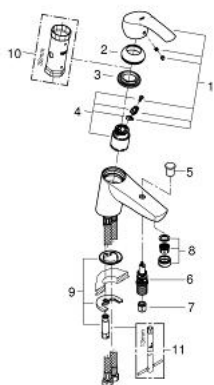

33 412 002 EUROSMART EGYKAROS KÁDCSAPTELEP 1/2"

TERMÉKLEÍRÁS

- Szín: króm
- Egylyukas kivitel
- Fém fogantyú
- GROHE SilkMove 35 mm-es kerámiabetét
- Eco-Override-Stop funkcióval
- beépített hőmérséklet-korlátozó
- GROHE LongLife felületkezelés
- GROHE FastFixation gyors szerelési rendszerrel
- állítható mennyiségkorlátozó
- automatikus váltószelep: kád/zuhany
- gyöngyöztető
- beépített visszafolyásgátló a 1/2"-os zuhanykimenetben
- flexibilis csatlakozótömlők
- belépő-oldali visszafolyásgátlóval

33 412 002 EUROSMART EGYKAROS KÁDCSAPTELEP 1/2"

ALKATRÉSZEK , október 2013 – now

- 1: Fogantyú (Cikkszám 46897000)
- 2: Kupak (Cikkszám 46492000)
- 3: Csavaros rögzítő (Cikkszám 46460000)
- 4: Kartus (keverő) (Cikkszám 46589000)
- 5: Váltógomb (Cikkszám 65648000)
- 6: Átváltó (Cikkszám 65655000)
- 7: Visszafolyásgátló (Cikkszám 08565000)
- 8: Gyöngyöztető (Cikkszám 13941000)
- 9: Szár rögzítő készlet (Cikkszám 46671000)
- 10: Dugókulcs (Cikkszám 19332000)*
- 11: Szerelőkulcs (Cikkszám 19017000)*