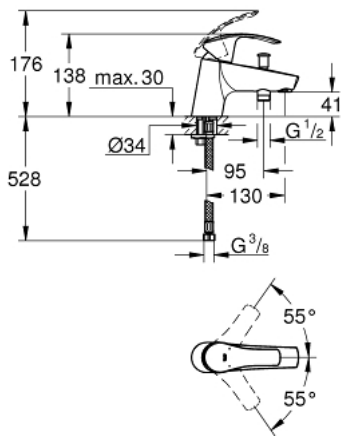

33 412 002 EUROSMART EGYKAROS KÁDCSAPTELEP 1/2"

TERMÉKLEÍRÁS

- Szín: króm
- Egylyukas kivitel
- Fém fogantyú
- GROHE SilkMove 35 mm-es kerámiabetét
- Eco-Override-Stop funkcióval
- beépített hőmérséklet-korlátozó
- GROHE LongLife felületkezelés
- GROHE FastFixation gyors szerelési rendszerrel
- állítható mennyiségkorlátozó
- automatikus váltószelep: kád/zuhany
- gyöngyöztető
- beépített visszafolyásgátló a 1/2"-os zuhanykimenetben
- flexibilis csatlakozótömlők
- belépő-oldali visszafolyásgátlóval

33 412 002 EUROSMART EGYKAROS KÁDCSAPTELEP 1/2"

ALKATRÉSZEK , október 2013 – now

- 1: Fogantyú (Cikkszám 46897000)
- 2: Kupak (Cikkszám 46492000)
- 3: Csavaros rögzítő (Cikkszám 46460000)
- 4: Kartus (keverő) (Cikkszám 46589000)
- 5: Váltógomb (Cikkszám 65648000)
- 6: Átváltó (Cikkszám 65655000)
- 7: Visszafolyásgátló (Cikkszám 08565000)
- 8: Gyöngyöztető (Cikkszám 13941000)
- 9: Szár rögzítő készlet (Cikkszám 46671000)
- 10: Dugókulcs (Cikkszám 19332000)*
- 11: Szerelőkulcs (Cikkszám 19017000)*