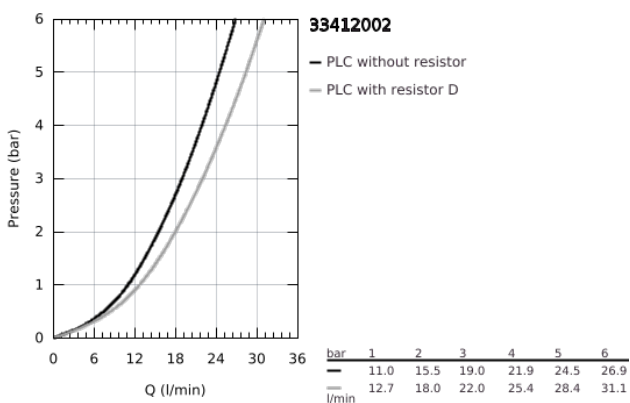

33 412 002 EUROSMART EGYKAROS KÁDCSAPTELEP 1/2"

TERMÉKLEÍRÁS

- Szín: króm
- Egylyukas kivitel
- Fém fogantyú
- GROHE SilkMove 35 mm-es kerámiabetét
- Eco-Override-Stop funkcióval
- beépített hőmérséklet-korlátozó
- GROHE LongLife felületkezelés
- GROHE FastFixation gyors szerelési rendszerrel
- állítható mennyiségkorlátozó
- automatikus váltószelep: kád/zuhany
- gyöngyöztető
- beépített visszafolyásgátló a 1/2"-os zuhanykimenetben
- flexibilis csatlakozótömlők
- belépő-oldali visszafolyásgátlóval

33 412 002 EUROSMART EGYKAROS KÁDCSAPTELEP 1/2"

ALKATRÉSZEK , október 2013 – now

- 1: Fogantyú (Cikkszám 46897000)
- 2: Kupak (Cikkszám 46492000)
- 3: Csavaros rögzítő (Cikkszám 46460000)
- 4: Kartus (keverő) (Cikkszám 46589000)
- 5: Váltógomb (Cikkszám 65648000)
- 6: Átváltó (Cikkszám 65655000)
- 7: Visszafolyásgátló (Cikkszám 08565000)
- 8: Gyöngyöztető (Cikkszám 13941000)
- 9: Szár rögzítő készlet (Cikkszám 46671000)
- 10: Dugókulcs (Cikkszám 19332000)*
- 11: Szerelőkulcs (Cikkszám 19017000)*