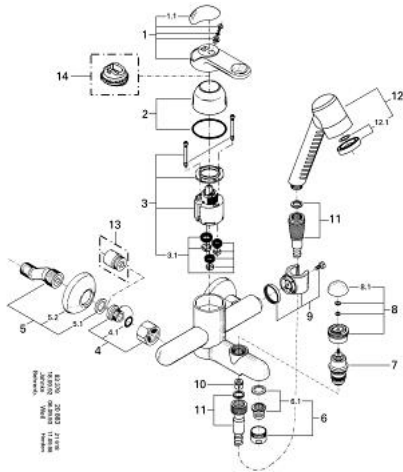

## 33 420 IB0 EUROTREND EGYKAROS KÁDCSAPTELEP 1/2"

### TERMÉKLEÍRÁS

- Szín: chrome/softblack
- fali kivitel
- GROHE SilkMove 46 mm-es kerámiabetét
- automatikus váltószelep: kád/zuhany
- gyöngyöztető
- beépített visszafolyásgátló a 1/2"-os zuhanykimenetben
- S-csatlakozók
- Twin zuhanygarnitúrával
- az alábbiakból áll:
  - Twin kézizuhany (28 370)
  - Relaxflex gégecső 1.500 mm, 1/2" (28 151)
- opcionálisan beépíthető hőfokhatároló 46 308

## 33 420 IB0 EUROTREND EGYKAROS KÁDCSAPTELEP 1/2"

33 420

### ALKATRÉSZEK , január 1992 – now

- 1: Fogantyú (Cikkszám 46233IB0)
  - 1.1: Fedőkupak (Cikkszám 46234000)
  - 2: Kupak (Cikkszám 46242000)
  - 3: Kartus (keverő) (Cikkszám 46048000)
  - 3.1: Tömítőkészlet (Cikkszám 46209000)
  - 4: Csatlakozó-csavarzat 1/2" (Cikkszám 45044000)
  - 4.1: O-gyűrű Ø15 x Ø2 (Cikkszám 0311900M)
  - 5: S-csatlakozó 1/2x3/4excenter 12,5 (Cikkszám 12076000)
  - 5.1: Tömítés (Cikkszám 0138600M)
  - 5.2: Rozetta (Cikkszám 02197000)
  - 6: Gyöngyöztető (Cikkszám 13927000)
  - 6.1: szűrőbetét, gyöngyöztető M28x1 (Cikkszám 45029000)
  - 7: Átváltó (Cikkszám 08915000)
  - 8: Váltógomb (Cikkszám 46236IB0)
  - 8.1: Fedőkupak (Cikkszám 46215KK0)
  - 9: zuhanytartó (Cikkszám 46235000)
  - 10: Visszafolyásgátló (Cikkszám 08565000)
  - 11: Zuhanygégecső (Cikkszám 28151000)
  - 12: Kézizuhany 2 spray (Cikkszám 28370IB0)
  - 12.1: zuhanyalj (Cikkszám 46220K00)
  - 13: hosszabbítókészlet, 20 mm (Cikkszám 0713000M)\*
  - 14: Hőmérséklet-határoló (Cikkszám 46308000)\*
- \* Opcionális kiegészítők