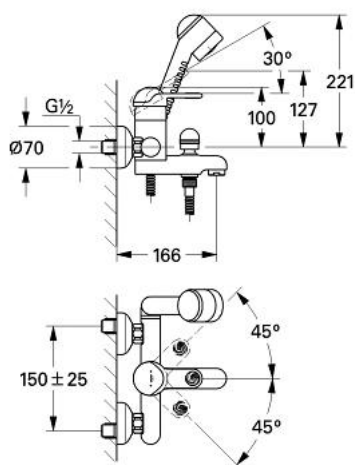

## 33 420 IB0 EUROTREND EGYKAROS KÁDCSAPTELEP 1/2"

### TERMÉKLEÍRÁS

- Szín: chrome/softblack
- fali kivitel
- GROHE SilkMove 46 mm-es kerámiabetét
- automatikus váltószelep: kád/zuhany
- gyöngyöztető
- beépített visszafolyásgátló a 1/2"-os zuhanykimenetben
- S-csatlakozók
- Twin zuhanygarnitúrával
- az alábbiakból áll:
  - Twin kézizuhany (28 370)
  - Relaxflex gégecső 1.500 mm, 1/2" (28 151)
- opcionálisan beépíthető hőfokhatároló 46 308

## 33 420 IB0 EUROTREND EGYKAROS KÁDCSAPTELEP 1/2"

33 420

### ALKATRÉSZEK , január 1992 – now

- 1: Fogantyú (Cikkszám 46233IB0)
  - 1.1: Fedőkupak (Cikkszám 46234000)
  - 2: Kupak (Cikkszám 46242000)
  - 3: Kartus (keverő) (Cikkszám 46048000)
  - 3.1: Tömítőkészlet (Cikkszám 46209000)
  - 4: Csatlakozó-csavarzat 1/2" (Cikkszám 45044000)
  - 4.1: O-gyűrű Ø15 x Ø2 (Cikkszám 0311900M)
  - 5: S-csatlakozó 1/2x3/4excenter 12,5 (Cikkszám 12076000)
  - 5.1: Tömítés (Cikkszám 0138600M)
  - 5.2: Rozetta (Cikkszám 02197000)
  - 6: Gyöngyöztető (Cikkszám 13927000)
  - 6.1: szűrőbetét, gyöngyöztető M28x1 (Cikkszám 45029000)
  - 7: Átváltó (Cikkszám 08915000)
  - 8: Váltógomb (Cikkszám 46236IB0)
  - 8.1: Fedőkupak (Cikkszám 46215KK0)
  - 9: zuhanytartó (Cikkszám 46235000)
  - 10: Visszafolyásgátló (Cikkszám 08565000)
  - 11: Zuhanygégecső (Cikkszám 28151000)
  - 12: Kézizuhany 2 spray (Cikkszám 28370IB0)
  - 12.1: zuhanyalj (Cikkszám 46220K00)
  - 13: hosszabbítókészlet, 20 mm (Cikkszám 0713000M)\*
  - 14: Hőmérséklet-határoló (Cikkszám 46308000)\*
- \* Opcionális kiegészítők