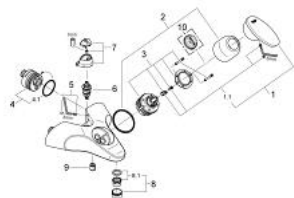

### TERMÉKLEÍRÁS

- fali kivitel
- GROHE SilkMove 56 mm-es kerámiabetét
- állítható mennyiségkorlátozó
- automatikus váltószelep: kád/zuhany
- Sistra gyöngyöztetővel
- beépített visszafolyásgátló a 1/2"-os zuhanykimenetben
- excentrikus csatlakozórendszerrel
- opcionálisan beépíthető hőfokhatároló 46 308
- zuhanygarnitúra nélkül
- belépő-oldali visszafolyásgátlóval
- GROHE LongLife felületkezelés

### **ALKATRÉSZEK**, január 1999 – now

- 1: Fogantyú (Cikkszám 46384NA0)
- 1.1: Rögzítőkészlet (Cikkszám 46372V00)
- 2: Kupak (Cikkszám 46385000)
- 3: Kartus (keverő) (Cikkszám 46386000)
- 4: csatlakozó egyenes (Cikkszám 12081000)
- 4.1: O-gyűrű Ø45 x Ø3 (Cikkszám 0044400M)
- 5: Rögzítőkészlet (Cikkszám 46381V00)
- 6: automatikus átváltó (Cikkszám 46107000)
- 7: váltógomb (Cikkszám 46389000)
- 8: Sistra M24x1 (Cikkszám 13907000)
- 8.1: szűrőbetét, Sistra M28 x 1 (Cikkszám 45047000)
- 9: Visszafolyásgátló (Cikkszám 08565000)
- 10: Hőmérséklet-határoló (Cikkszám 46308000)\*