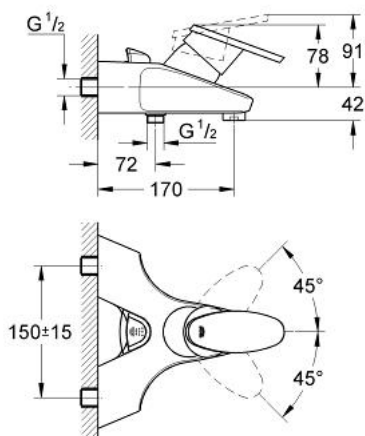

## 33 524 NA0 TARON EGYKAROS KÁDCSAPTELEP 1/2"

### TERMÉKLEÍRÁS

- fali kivitel
- GROHE SilkMove 56 mm-es kerámiabetét
- állítható mennyiségkorlátozó
- automatikus váltószelep: kád/zuhany
- Sistra gyöngyöztetővel
- beépített visszafolyásgátló a 1/2"-os zuhanykimenetben
- excentrikus csatlakozórendszerrel
- opcionálisan beépíthető hőfokhatároló 46 308
- zuhanygarnitúra nélkül
- belépő-oldali visszafolyásgátlóval
- GROHE LongLife felületkezelés

## 33 524 NA0 **TARON EGYKAROS KÁDCSAPTELEP 1/2"**

### **ALKATRÉSZEK**, január 1999 – now

- 1: Fogantyú (Cikkszám 46384NA0)
- 1.1: Rögzítőkészlet (Cikkszám 46372V00)
- 2: Kupak (Cikkszám 46385000)
- 3: Kartus (keverő) (Cikkszám 46386000)
- 4: csatlakozó egyenes (Cikkszám 12081000)
- 4.1: O-gyűrű Ø45 x Ø3 (Cikkszám 0044400M)
- 5: Rögzítőkészlet (Cikkszám 46381V00)
- 6: automatikus átváltó (Cikkszám 46107000)
- 7: váltógomb (Cikkszám 46389000)
- 8: Sistra M24x1 (Cikkszám 13907000)
- 8.1: szűrőbetét, Sistra M28 x 1 (Cikkszám 45047000)
- 9: Visszafolyásgátló (Cikkszám 08565000)
- 10: Hőmérséklet-határoló (Cikkszám 46308000)\*