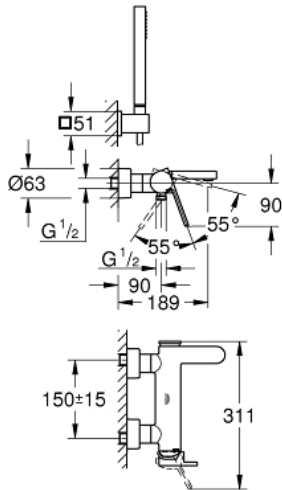

33 547 003 GROHE PLUS EGYKAROS KÁDCSAPTELEP 1/2"

TERMÉKLEÍRÁS

- Szín: króm
- fali kivitel
- Fém fogantyú
- GROHE SilkMove 35 mm-es kerámiabetét
- beépített hőmérséklet-korlátozó
- GROHE LongLife felületkezelés
- automatikus váltószelep: kád/zuhany
- lamináris gyöngyöztető
- 1/2"-os zuhanykimenet
- beépített visszafolyásgátló
- rejtett S-csatlakozókkal
- belépő-oldali visszafolyásgátlóval
- zuhanygarnitúrával
- az alábbiakból áll:
- Euphoria Cube Stick kézizuhany (27 698 000)
- fali zuhanytartó (27 693 000)
- Silverflex zuhanygégecső 1.500 mm 1/2" x 1/2" (28 364)
- minimális kifolyási nyomás 1,0 bar

33 547 003 GROHE PLUS EGYKAROS KÁDCSAPTELEP 1/2"

ALKATRÉSZEK , augusztus 2018 – now

- 1: Fogantyú (Cikkszám 48450000)
- 2: Kartus (keverő) (Cikkszám 46374000)
- 3: Átváltó (Cikkszám 48451000)
- 4: Gyöngyöztető (Cikkszám 48009000)
- 5: Visszafolyásgátló (Cikkszám 08565000)
- 6: Csatlakozó-csavarzat 1/2" (Cikkszám 45044000)
- 7: S-csatlakozó (Cikkszám 48453000)
- 8: Szűrő (Cikkszám 0700200M)
- 9: hosszabbító készlet, 30 mm (Cikkszám 46238000)*
- 10: Dugókulcs (Cikkszám 19332000)*
- 11: Speciális kulcs (Cikkszám 19377000)*