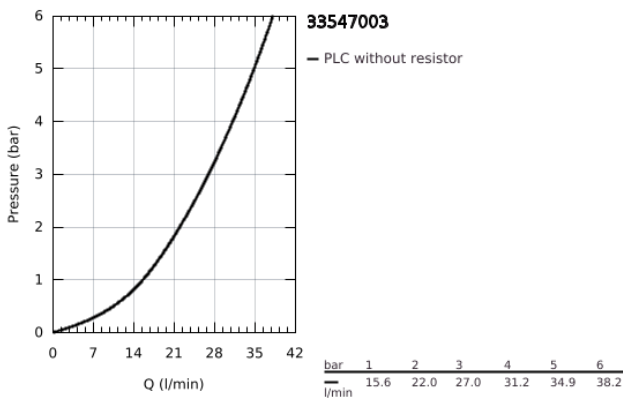

33 547 003 GROHE PLUS EGYKAROS KÁDCSAPTELEP 1/2"

TERMÉKLEÍRÁS

- Szín: króm
- fali kivitel
- Fém fogantyú
- GROHE SilkMove 35 mm-es kerámiabetét
- beépített hőmérséklet-korlátozó
- GROHE LongLife felületkezelés
- automatikus váltószelep: kád/zuhany
- lamináris gyöngyöztető
- 1/2"-os zuhanykimenet
- beépített visszafolyásgátló
- rejtett S-csatlakozókkal
- belépő-oldali visszafolyásgátlóval
- zuhanygarnitúrával
- az alábbiakból áll:
- Euphoria Cube Stick kézizuhany (27 698 000)
- fali zuhanytartó (27 693 000)
- Silverflex zuhanygégecső 1.500 mm 1/2" x 1/2" (28 364)
- minimális kifolyási nyomás 1,0 bar

33 547 003 GROHE PLUS EGYKAROS KÁDCSAPTELEP 1/2"

ALKATRÉSZEK , augusztus 2018 – now

- 1: Fogantyú (Cikkszám 48450000)
- 2: Kartus (keverő) (Cikkszám 46374000)
- 3: Átváltó (Cikkszám 48451000)
- 4: Gyöngyöztető (Cikkszám 48009000)
- 5: Visszafolyásgátló (Cikkszám 08565000)
- 6: Csatlakozó-csavarzat 1/2" (Cikkszám 45044000)
- 7: S-csatlakozó (Cikkszám 48453000)
- 8: Szűrő (Cikkszám 0700200M)
- 9: hosszabbító készlet, 30 mm (Cikkszám 46238000)*
- 10: Dugókulcs (Cikkszám 19332000)*
- 11: Speciális kulcs (Cikkszám 19377000)*