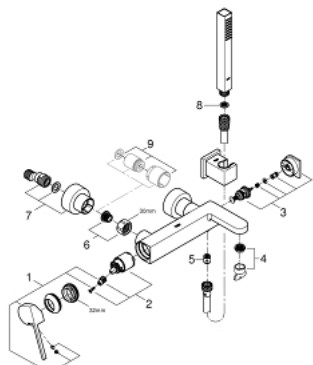

33 547 003 GROHE PLUS EGYKAROS KÁDCSAPTELEP 1/2"

TERMÉKLEÍRÁS

- Szín: króm
- fali kivitel
- Fém fogantyú
- GROHE SilkMove 35 mm-es kerámiabetét
- beépített hőmérséklet-korlátozó
- GROHE LongLife felületkezelés
- automatikus váltószelep: kád/zuhany
- lamináris gyöngyöztető
- 1/2"-os zuhanykimenet
- beépített visszafolyásgátló
- rejtett S-csatlakozókkal
- belépő-oldali visszafolyásgátlóval
- zuhanygarnitúrával
- az alábbiakból áll:
- Euphoria Cube Stick kézizuhany (27 698 000)
- fali zuhanytartó (27 693 000)
- Silverflex zuhanygégecső 1.500 mm 1/2" x 1/2" (28 364)
- minimális kifolyási nyomás 1,0 bar

33 547 003 GROHE PLUS EGYKAROS KÁDCSAPTELEP 1/2"

ALKATRÉSZEK , augusztus 2018 – now

- 1: Fogantyú (Cikkszám 48450000)
- 2: Kartus (keverő) (Cikkszám 46374000)
- 3: Átváltó (Cikkszám 48451000)
- 4: Gyöngyöztető (Cikkszám 48009000)
- 5: Visszafolyásgátló (Cikkszám 08565000)
- 6: Csatlakozó-csavarzat 1/2" (Cikkszám 45044000)
- 7: S-csatlakozó (Cikkszám 48453000)
- 8: Szűrő (Cikkszám 0700200M)
- 9: hosszabbító készlet, 30 mm (Cikkszám 46238000)*
- 10: Dugókulcs (Cikkszám 19332000)*
- 11: Speciális kulcs (Cikkszám 19377000)*