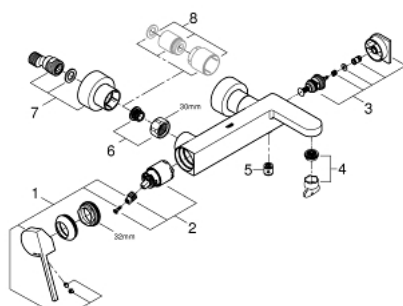

## 33 553 003 GROHE PLUS EGYKAROS KÁDCSAPTELEP 1/2"

### TERMÉKLEÍRÁS

- Szín: króm
- fali kivitel
- Fém fogantyú
- GROHE SilkMove 35 mm-es kerámiabetét
- beépített hőmérséklet-korlátozó
- GROHE LongLife felületkezelés
- automatikus váltószelep: kád/zuhany
- lamináris gyöngyöztető
- 1/2"-os zuhanykimenet
- beépített visszafolyásgátló
- rejtett S-csatlakozókkal
- belépő-oldali visszafolyásgátlóval
- minimális kifolyási nyomás 1,0 bar

### ALKATRÉSZEK , augusztus 2018 – now

- 1: Fogantyú (Cikkszám 48450000)
- 2: Kartus (keverő) (Cikkszám 46374000)
- 3: Átváltó (Cikkszám 48451000)
- 4: Gyöngyöztető (Cikkszám 48009000)
- 5: Visszafolyásgátló (Cikkszám 08565000)
- 6: Csatlakozó-csavarzat 1/2" (Cikkszám 45044000)
- 7: S-csatlakozó (Cikkszám 48453000)
- 8: hosszabbító készlet, 30 mm (Cikkszám 46238000)\*
- 9: Dugókulcs (Cikkszám 19332000)\*
- 10: Speciális kulcs (Cikkszám 19377000)\*