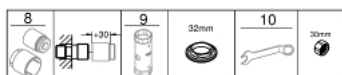

33 553 003 GROHE PLUS EGYKAROS KÁDCSAPTELEP 1/2"

ALKATRÉSZEK , augusztus 2018 – now

- 1: Fogantyú (Cikkszám 48450000)
- 2: Kartus (keverő) (Cikkszám 46374000)
- 3: Átváltó (Cikkszám 48451000)
- 4: Gyöngyöztető (Cikkszám 48009000)
- 5: Visszafolyásgátló (Cikkszám 08565000)
- 6: Csatlakozó-csavarzat 1/2" (Cikkszám 45044000)
- 7: S-csatlakozó (Cikkszám 48453000)
- 8: hosszabbító készlet, 30 mm (Cikkszám 46238000)*
- 9: Dugókulcs (Cikkszám 19332000)*
- 10: Speciális kulcs (Cikkszám 19377000)*

* Opcionális kiegészítők