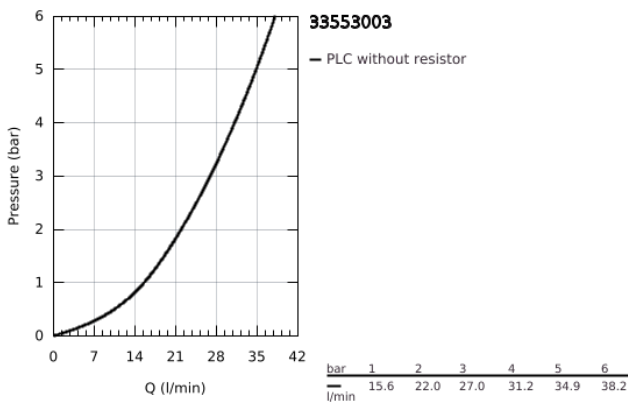

## 33 553 003 GROHE PLUS EGYKAROS KÁDCSAPTELEP 1/2"

### TERMÉKLEÍRÁS

- Szín: króm
- fali kivitel
- Fém fogantyú
- GROHE SilkMove 35 mm-es kerámiabetét
- beépített hőmérséklet-korlátozó
- GROHE LongLife felületkezelés
- automatikus váltószelep: kád/zuhany
- lamináris gyöngyöztető
- 1/2"-os zuhanykimenet
- beépített visszafolyásgátló
- rejtett S-csatlakozókkal
- belépő-oldali visszafolyásgátlóval
- minimális kifolyási nyomás 1,0 bar