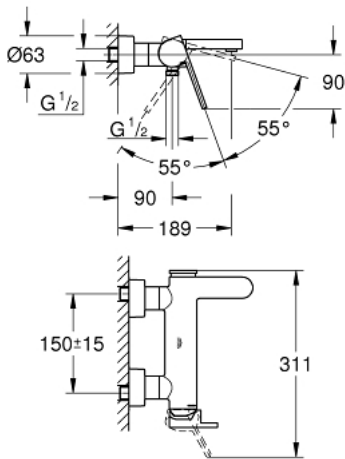

## 33 553 003 GROHE PLUS EGYKAROS KÁDCSAPTELEP 1/2"

### TERMÉKLEÍRÁS

- Szín: króm
- fali kivitel
- Fém fogantyú
- GROHE SilkMove 35 mm-es kerámiabetét
- beépített hőmérséklet-korlátozó
- GROHE LongLife felületkezelés
- automatikus váltószelep: kád/zuhany
- lamináris gyöngyöztető
- 1/2"-os zuhanykimenet
- beépített visszafolyásgátló
- rejtett S-csatlakozókkal
- belépő-oldali visszafolyásgátlóval
- minimális kifolyási nyomás 1,0 bar

### ALKATRÉSZEK , augusztus 2018 – now

- 1: Fogantyú (Cikkszám 48450000)
- 2: Kartus (keverő) (Cikkszám 46374000)
- 3: Átváltó (Cikkszám 48451000)
- 4: Gyöngyöztető (Cikkszám 48009000)
- 5: Visszafolyásgátló (Cikkszám 08565000)
- 6: Csatlakozó-csavarzat 1/2" (Cikkszám 45044000)
- 7: S-csatlakozó (Cikkszám 48453000)
- 8: hosszabbító készlet, 30 mm (Cikkszám 46238000)\*
- 9: Dugókulcs (Cikkszám 19332000)\*
- 10: Speciális kulcs (Cikkszám 19377000)\*