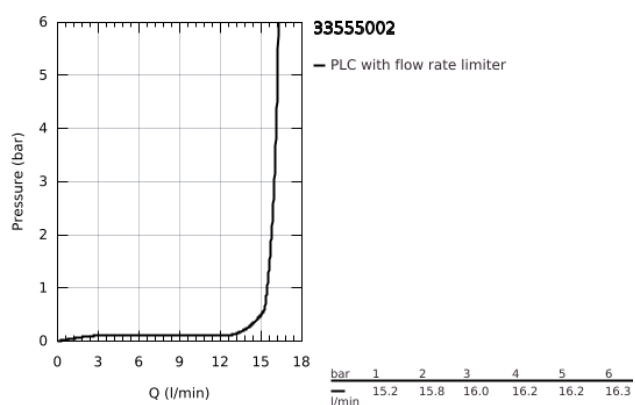

33 555 002 EUROSMART EGYKAROS ZUHANYCSAPTELEP 1/2"

TERMÉKLEÍRÁS

- Szín: króm
- fali kivitel
- Fém fogantyú
- GROHE SilkMove 35 mm-es kerámiabetét
- beépített hőmérséklet-korlátozó
- GROHE LongLife felületkezelés
- állítható mennyiségkorlátozó
- zuhanykimenet lent 1/2", beépített visszafolyásgátlóval
- S-csatlakozók
- fém fali rozetta
- belépő-oldali visszafolyásgátlóval

33 555 002 EUROSMART EGYKAROS ZUHANYCSAPTELEP 1/2"

ALKATRÉSZEK , október 2013 – now

- 1: Fogantyú (Cikkszám 46898000)
 - 2: Kupak (Cikkszám 46899000)
 - 3: Kartus (keverő) (Cikkszám 46374000)
 - 4: Csatlakozó-csavarzat 1/2" (Cikkszám 45044000)
 - 5: S-csatlakozó (Cikkszám 12075000)
 - 5.1: Tömítés (Cikkszám 0138600M)
 - 5.2: Rozetta (Cikkszám 0221000M)
 - 6: Visszafolyásgátló (Cikkszám 48276000)
 - 7: hosszabbítókészlet, 20 mm (Cikkszám 0713000M)*
 - 8: Dugókulcs (Cikkszám 19332000)*
 - 9: Speciális kulcs (Cikkszám 19377000)*
- * Opcionális kiegészítők