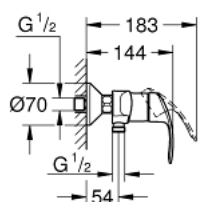

33 555 002 EUROSMART EGYKAROS ZUHANYCSAPTELEP 1/2"

TERMÉKLEÍRÁS

- Szín: króm
- fali kivitel
- Fém fogantyú
- GROHE SilkMove 35 mm-es kerámiabetét
- beépített hőmérséklet-korlátozó
- GROHE LongLife felületkezelés
- állítható mennyiségkorlátozó
- zuhanykimenet lent 1/2", beépített visszafolyásgátlóval
- S-csatlakozók
- fém fali rozetta
- belépő-oldali visszafolyásgátlóval

33 555 002 EUROSMART EGYKAROS ZUHANYCSAPTELEP 1/2"

ALKATRÉSZEK , október 2013 – now

- 1: Fogantyú (Cikkszám 46898000)
 - 2: Kupak (Cikkszám 46899000)
 - 3: Kartus (keverő) (Cikkszám 46374000)
 - 4: Csatlakozó-csavarzat 1/2" (Cikkszám 45044000)
 - 5: S-csatlakozó (Cikkszám 12075000)
 - 5.1: Tömítés (Cikkszám 0138600M)
 - 5.2: Rozetta (Cikkszám 0221000M)
 - 6: Visszafolyásgátló (Cikkszám 48276000)
 - 7: hosszabbítókészlet, 20 mm (Cikkszám 0713000M)*
 - 8: Dugókulcs (Cikkszám 19332000)*
 - 9: Speciális kulcs (Cikkszám 19377000)*
- * Opcionális kiegészítők