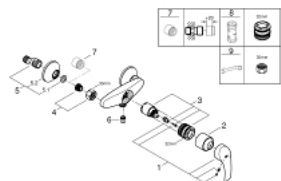

33 555 002 EUROSMART EGYKAROS ZUHANYCSAPTELEP 1/2"

TERMÉKLEÍRÁS

- Szín: króm
- fali kivitel
- Fém fogantyú
- GROHE SilkMove 35 mm-es kerámiabetét
- beépített hőmérséklet-korlátozó
- GROHE LongLife felületkezelés
- állítható mennyiségkorlátozó
- zuhanykimenet lent 1/2", beépített visszafolyásgátlóval
- S-csatlakozók
- fém fali rozetta
- belépő-oldali visszafolyásgátlóval

33 555 002 EUROSMART EGYKAROS ZUHANYCSAPTELEP 1/2"

ALKATRÉSZEK , október 2013 – now

- 1: Fogantyú (Cikkszám 46898000)
 - 2: Kupak (Cikkszám 46899000)
 - 3: Kartus (keverő) (Cikkszám 46374000)
 - 4: Csatlakozó-csavarzat 1/2" (Cikkszám 45044000)
 - 5: S-csatlakozó (Cikkszám 12075000)
 - 5.1: Tömítés (Cikkszám 0138600M)
 - 5.2: Rozetta (Cikkszám 0221000M)
 - 6: Visszafolyásgátló (Cikkszám 48276000)
 - 7: hosszabbítókészlet, 20 mm (Cikkszám 0713000M)*
 - 8: Dugókulcs (Cikkszám 19332000)*
 - 9: Speciális kulcs (Cikkszám 19377000)*
- * Opcionális kiegészítők