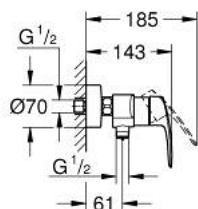

33 555 003 EUROSMART EGYKAROS ZUHANYCSAPTELEP 1/2"

TERMÉKLEÍRÁS

- Szín: króm
- fali kivitel
- Fém fogantyú
- GROHE SilkMove 35 mm-es kerámiabetét
- állítható mennyiségkorlátozó
- beépített hőmérséklet-korlátozó
- GROHE LongLife felületkezelés
- zuhanykimenet lent 1/2", beépített visszafolyásgátlóval
- S-csatlakozók
- fém fali rozetta
- belépő-oldali visszafolyásgátlóval
- professional verzió

33 555 003 EUROSMART EGYKAROS ZUHANYCSAPTELEP 1/2"

ALKATRÉSZEK , július 2019 – now

- 1: Fogantyú (Cikkszám 48542000)
- 2: Kartus (keverő) (Cikkszám 46374000)
- 3: Visszafolyásgátló (Cikkszám 42601000)
- 4: Csatlakozó-csavarzat 1/2" (Cikkszám 45044000)
- 5: S-csatlakozó (Cikkszám 12662000)
- 6: hosszabbítókészlet, 20 mm (Cikkszám 0713000M)*
- 7: Dugókulcs (Cikkszám 19332000)*
- 8: Speciális kulcs (Cikkszám 19377000)*