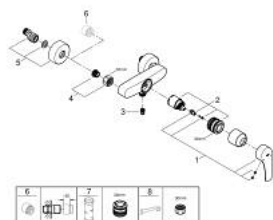

33 555 003 EUROSMART EGYKAROS ZUHANYCSAPTELEP 1/2"

TERMÉKLEÍRÁS

- Szín: króm
- fali kivitel
- Fém fogantyú
- GROHE SilkMove 35 mm-es kerámiabetét
- állítható mennyiségkorlátozó
- beépített hőmérséklet-korlátozó
- GROHE LongLife felületkezelés
- zuhanykimenet lent 1/2", beépített visszafolyásgátlóval
- S-csatlakozók
- fém fali rozetta
- belépő-oldali visszafolyásgátlóval
- professional verzió

33 555 003 EUROSMART EGYKAROS ZUHANYCSAPTELEP 1/2"

ALKATRÉSZEK , július 2019 – now

- 1: Fogantyú (Cikkszám 48542000)
- 2: Kartus (keverő) (Cikkszám 46374000)
- 3: Visszafolyásgátló (Cikkszám 42601000)
- 4: Csatlakozó-csavarzat 1/2" (Cikkszám 45044000)
- 5: S-csatlakozó (Cikkszám 12662000)
- 6: hosszabbítókészlet, 20 mm (Cikkszám 0713000M)*
- 7: Dugókulcs (Cikkszám 19332000)*
- 8: Speciális kulcs (Cikkszám 19377000)*