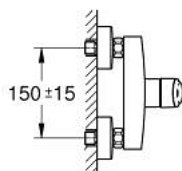

33 555 003 EUROSMART EGYKAROS ZUHANYCSAPTELEP 1/2"

TERMÉKLEÍRÁS

- Szín: króm
- fali kivitel
- Fém fogantyú
- GROHE SilkMove 35 mm-es kerámiabetét
- állítható mennyiségkorlátozó
- beépített hőmérséklet-korlátozó
- GROHE LongLife felületkezelés
- zuhanykimenet lent 1/2", beépített visszafolyásgátlóval
- S-csatlakozók
- fém fali rozetta
- belépő-oldali visszafolyásgátlóval
- professional verzió

33 555 003 EUROSMART EGYKAROS ZUHANYCSAPTELEP 1/2"

ALKATRÉSZEK , július 2019 – now

- 1: Fogantyú (Cikkszám 48542000)
- 2: Kartus (keverő) (Cikkszám 46374000)
- 3: Visszafolyásgátló (Cikkszám 42601000)
- 4: Csatlakozó-csavarzat 1/2" (Cikkszám 45044000)
- 5: S-csatlakozó (Cikkszám 12662000)
- 6: hosszabbítókészlet, 20 mm (Cikkszám 0713000M)*
- 7: Dugókulcs (Cikkszám 19332000)*
- 8: Speciális kulcs (Cikkszám 19377000)*