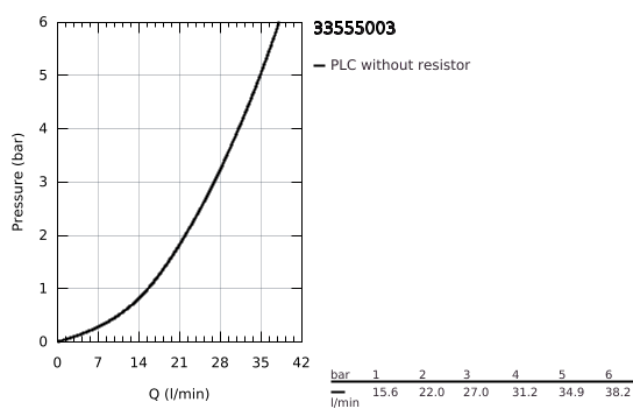

33 555 003 EUROSMART EGYKAROS ZUHANYCSAPTELEP 1/2"

TERMÉKLEÍRÁS

- Szín: króm
- fali kivitel
- Fém fogantyú
- GROHE SilkMove 35 mm-es kerámiabetét
- állítható mennyiségkorlátozó
- beépített hőmérséklet-korlátozó
- GROHE LongLife felületkezelés
- zuhanykimenet lent 1/2", beépített visszafolyásgátlóval
- S-csatlakozók
- fém fali rozetta
- belépő-oldali visszafolyásgátlóval
- professional verzió

33 555 003 EUROSMART EGYKAROS ZUHANYCSAPTELEP 1/2"

ALKATRÉSZEK , július 2019 – now

- 1: Fogantyú (Cikkszám 48542000)
- 2: Kartus (keverő) (Cikkszám 46374000)
- 3: Visszafolyásgátló (Cikkszám 42601000)
- 4: Csatlakozó-csavarzat 1/2" (Cikkszám 45044000)
- 5: S-csatlakozó (Cikkszám 12662000)
- 6: hosszabbítókészlet, 20 mm (Cikkszám 0713000M)*
- 7: Dugókulcs (Cikkszám 19332000)*
- 8: Speciális kulcs (Cikkszám 19377000)*