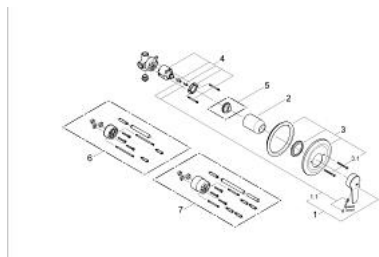

### TERMÉKLEÍRÁS

- Szín: króm
- fali kivitel
- az alábbiakból áll:
  - készreszerelő készlet (19 451)
  - falbaépíthető test (33 964 000)
  - GROHE SilkMove 46 mm-es kerámiabetét
  - állítható mennyiségkorlátozó
  - Solitan fogantyúval
  - opcionálisan beépíthető hőfokhatároló 46 308
  - GROHE LongLife felületkezelés

### ALKATRÉSZEK , január 1999 – now

- 1: Fogantyú (Cikkszám 46437000)
  - 1.1: Rögzítőkészlet (Cikkszám 46335000)
  - 2: Kupak (Cikkszám 02693000)
  - 3: rozetta Ø150 mm (Cikkszám 46194000)
  - 3.1: csavar (Cikkszám 0497600M)
  - 4: Kartus (keverő) (Cikkszám 46048000)
  - 5: Hőmérséklet-határoló (Cikkszám 46308000)\*
  - 6: Hosszabbító készlet (Cikkszám 46191000)\*
  - 7: Hosszabbító készlet (Cikkszám 46343000)\*
- \* Opcionális kiegészítők