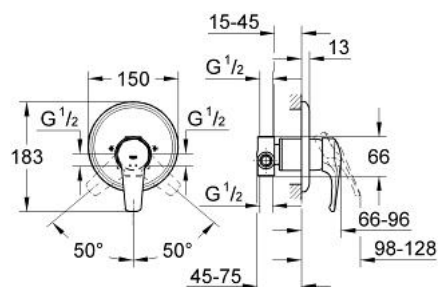

### TERMÉKLEÍRÁS

- Szín: króm
- fali kivitel
- az alábbiakból áll:
  - készreszerelő készlet (19 451)
  - falbaépíthető test (33 964 000)
  - GROHE SilkMove 46 mm-es kerámiabetét
  - állítható mennyiségkorlátozó
  - Solitan fogantyúval
  - opcionálisan beépíthető hőfokhatároló 46 308
  - GROHE LongLife felületkezelés