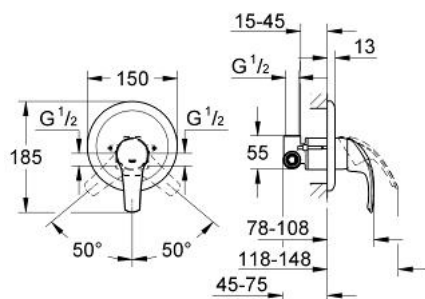

33 556 001 EUROSMART EGYKAROS ZUHANYCSAPTELEP 1/2"

TERMÉKLEÍRÁS

- Szín: króm
- fali kivitel
- az alábbiakból áll:
 - készreszerelő készlet (19 451 001)
 - falbaépíthető test (33 964 000)
 - GROHE SilkMove 46 mm-es kerámiabetét
 - GROHE LongLife felületkezelés
 - állítható mennyiségkorlátozó
 - beállítható minimális mennyiség 2,5 liter/perc
- Fém fogantyú
- rozetta- és szeleptömítés
- fém fali rozetta
- rögzítő csavarok
- opcionálisan beépíthető hőfokhatároló

33 556 001 EUROSMART EGYKAROS ZUHANYCSAPTELEP 1/2"

ALKATRÉSZEK , augusztus 2005 – now

- 1: Fogantyú (Cikkszám 46561000)
- 2: Rozetta (Cikkszám 46469000)
- 2.1: csavar-készlet (Cikkszám 46088000)
- 3: Kupak (Cikkszám 02693000)
- 4: Kartus (keverő) (Cikkszám 46048000)
- 5: Hőmérséklet-határoló (Cikkszám 46308000)*
- 6: Hosszabbító készlet (Cikkszám 46191000)*
- 7: Hosszabbító készlet (Cikkszám 46343000)*