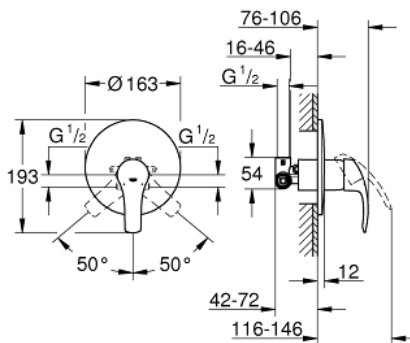

33 556 002 EUROSMART EGYKAROS ZUHANYCSAPTELEP 1/2"

TERMÉKLEÍRÁS

- Szín: króm
- fali kivitel
- GROHE SilkMove 46 mm-es kerámiabetét
- GROHE LongLife felületkezelés
- GROHE FastFixation rejtett rögzítés
- az alábbiakból áll:
- készreszerelő készlet (19 451 001)
- beépítőkészlet fali zuhanycsaptelephez
- állítható mennyiségkorlátozó
- Fém fogantyú
- rozetta- és szeleptömítés
- fém falirozetta
- opcionálisan beépíthető hőfokhatároló 46 308

33 556 002 EUROSMART EGYKAROS ZUHANYCSAPTELEP 1/2"

ALKATRÉSZEK , október 2013 – now

- 1: Fogantyú (Cikkszám 46903000)
- 2: Rozetta (Cikkszám 46904000)
- 3: Kartus (keverő) (Cikkszám 46048000)
- 4: Hőmérséklet-határoló (Cikkszám 46308000)*
- 5: Hosszabbító készlet (Cikkszám 46191000)*
- 6: Hosszabbító készlet (Cikkszám 46343000)*