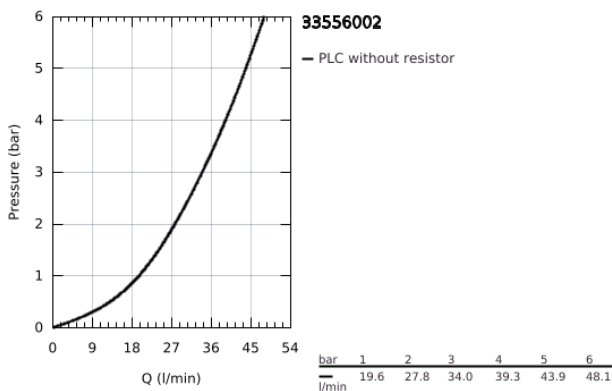

33 556 002 EUROSMART EGYKAROS ZUHANYCSAPTELEP 1/2"

TERMÉKLEÍRÁS

- Szín: króm
- fali kivitel
- GROHE SilkMove 46 mm-es kerámiabetét
- GROHE LongLife felületkezelés
- GROHE FastFixation rejtett rögzítés
- az alábbiakból áll:
- készreszerelő készlet (19 451 001)
- beépítőkészlet fali zuhanycsaptelephez
- állítható mennyiségkorlátozó
- Fém fogantyú
- rozetta- és szeleptömítés
- fém falirozetta
- opcionálisan beépíthető hőfokhatároló 46 308

33 556 002 EUROSMART EGYKAROS ZUHANYCSAPTELEP 1/2"

ALKATRÉSZEK , október 2013 – now

- 1: Fogantyú (Cikkszám 46903000)
- 2: Rozetta (Cikkszám 46904000)
- 3: Kartus (keverő) (Cikkszám 46048000)
- 4: Hőmérséklet-határoló (Cikkszám 46308000)*
- 5: Hosszabbító készlet (Cikkszám 46191000)*
- 6: Hosszabbító készlet (Cikkszám 46343000)*