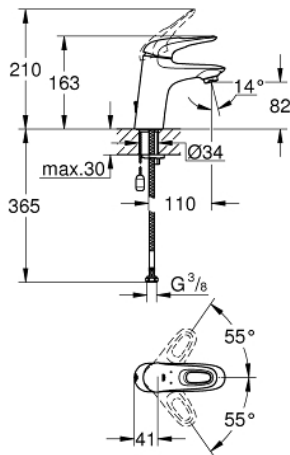

33 557 003 EUROSTYLE EGYKAROS MOSDÓCSAPTELEP 1/2" S-ES MÉRET

TERMÉKLEÍRÁS

- Szín: króm
- Egylyukas kivitel
- lyukas fém fogantyú
- GROHE SilkMove 35 mm-es kerámiabetét
- állítható mennyiségkorlátozó
- beépített hőmérséklet-korlátozó
- GROHE LongLife felületkezelés
- GROHE EcoJoy technológia a kisebb vízfogyasztás érdekében
- maximális átfolyási sebesség (3 bar nyomáson): 5 l/perc
- GROHE FastFixation gyors szerelési rendszerrel
- besüllyeszthető lánc
- flexibilis csatlakozótömlők

33 557 003 EUROSTYLE EGYKAROS MOSDÓCSAPTELEP 1/2" S-ES MÉRET

ALKATRÉSZEK , január 2015 – now

- 1: Fogantyú (Cikkszám 46938000)
- 2: Kupak (Cikkszám 46492000)
- 3: Csavaros rögzítő (Cikkszám 46460000)
- 4: Kartus (keverő) (Cikkszám 46374000)
- 5: besüllyeszthető lánc (Cikkszám 06815000)
- 5.1: háromszög-kengyel (Cikkszám 0116100M)
- 6: Gyöngyöztető (Cikkszám 48159000)
- 7: Szár rögzítő készlet (Cikkszám 46671000)
- 8: Dugókulcs (Cikkszám 19332000)*
- 9: Szerelőkulcs (Cikkszám 19017000)*