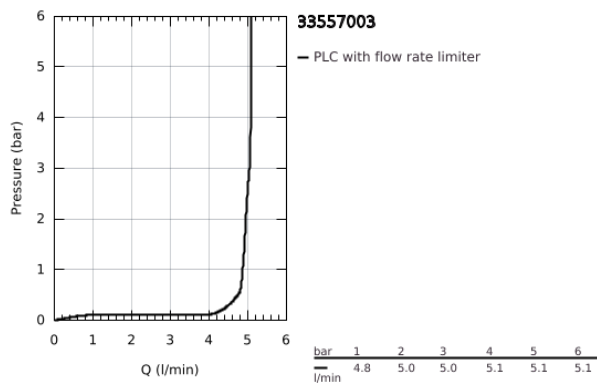

33 557 003 EUROSTYLE EGYKAROS MOSDÓCSAPTELEP 1/2" S-ES MÉRET

TERMÉKLEÍRÁS

- Szín: króm
- Egylyukas kivitel
- lyukas fém fogantyú
- GROHE SilkMove 35 mm-es kerámiabetét
- állítható mennyiségkorlátozó
- beépített hőmérséklet-korlátozó
- GROHE LongLife felületkezelés
- GROHE EcoJoy technológia a kisebb vízfogyasztás érdekében
- maximális átfolyási sebesség (3 bar nyomáson): 5 l/perc
- GROHE FastFixation gyors szerelési rendszerrel
- besüllyeszthető lánc
- flexibilis csatlakozótömlők

33 557 003 EUROSTYLE EGYKAROS MOSDÓCSAPTELEP 1/2" S-ES MÉRET

ALKATRÉSZEK , január 2015 – now

- 1: Fogantyú (Cikkszám 46938000)
- 2: Kupak (Cikkszám 46492000)
- 3: Csavaros rögzítő (Cikkszám 46460000)
- 4: Kartus (keverő) (Cikkszám 46374000)
- 5: besüllyeszthető lánc (Cikkszám 06815000)
- 5.1: háromszög-kengyel (Cikkszám 0116100M)
- 6: Gyöngyöztető (Cikkszám 48159000)
- 7: Szár rögzítő készlet (Cikkszám 46671000)
- 8: Dugókulcs (Cikkszám 19332000)*
- 9: Szerelőkulcs (Cikkszám 19017000)*