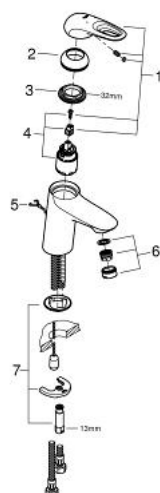

33 557 003 EUROSTYLE EGYKAROS MOSDÓCSAPTELEP 1/2" S-ES MÉRET

TERMÉKLEÍRÁS

- Szín: króm
- Egylyukas kivitel
- lyukas fém fogantyú
- GROHE SilkMove 35 mm-es kerámiabetét
- állítható mennyiségkorlátozó
- beépített hőmérséklet-korlátozó
- GROHE LongLife felületkezelés
- GROHE EcoJoy technológia a kisebb vízfogyasztás érdekében
- maximális átfolyási sebesség (3 bar nyomáson): 5 l/perc
- GROHE FastFixation gyors szerelési rendszerrel
- besüllyeszthető lánc
- flexibilis csatlakozótömlők

33 557 003 EUROSTYLE EGYKAROS MOSDÓCSAPTELEP 1/2" S-ES MÉRET

ALKATRÉSZEK , január 2015 – now

- 1: Fogantyú (Cikkszám 46938000)
- 2: Kupak (Cikkszám 46492000)
- 3: Csavaros rögzítő (Cikkszám 46460000)
- 4: Kartus (keverő) (Cikkszám 46374000)
- 5: besüllyeszthető lánc (Cikkszám 06815000)
- 5.1: háromszög-kengyel (Cikkszám 0116100M)
- 6: Gyöngyöztető (Cikkszám 48159000)
- 7: Szár rögzítő készlet (Cikkszám 46671000)
- 8: Dugókulcs (Cikkszám 19332000)*
- 9: Szerelőkulcs (Cikkszám 19017000)*